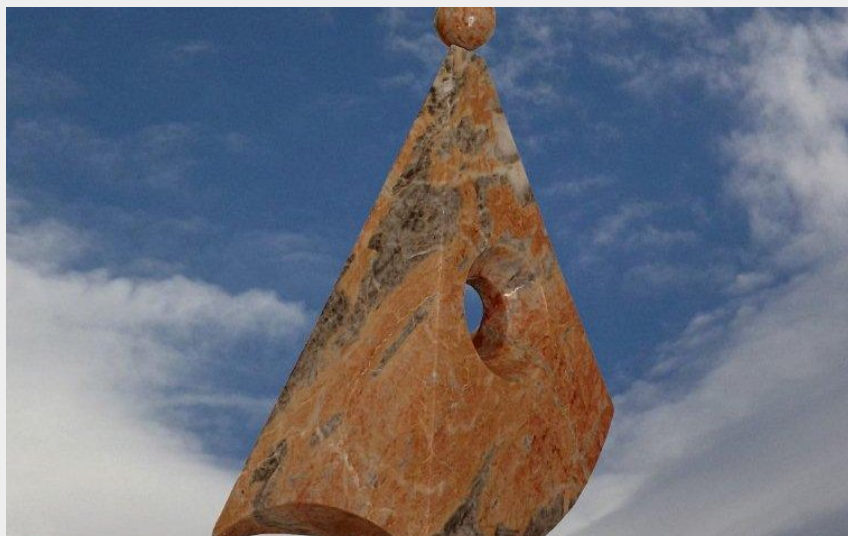

# Paris Magini - Sculpteur

VAL DE LIGNE

*Sculpture sur marbres, calcaires, stéatite. Sculpture de symboles. Pièces uniques. Sujets très peu abordés tels : "le temps", "éternité", "fils prodige"....*