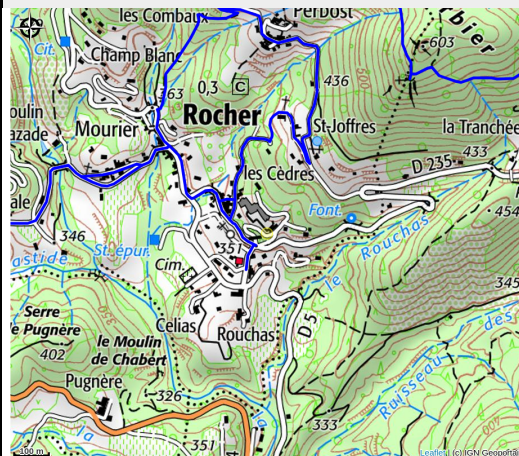

Mairie de Rocher

VAL DE LIGNE

No photo

Infos pratiques

Categorie : Services

Types de services : Services publics

Situation géographique

Toutes les infos pratiques