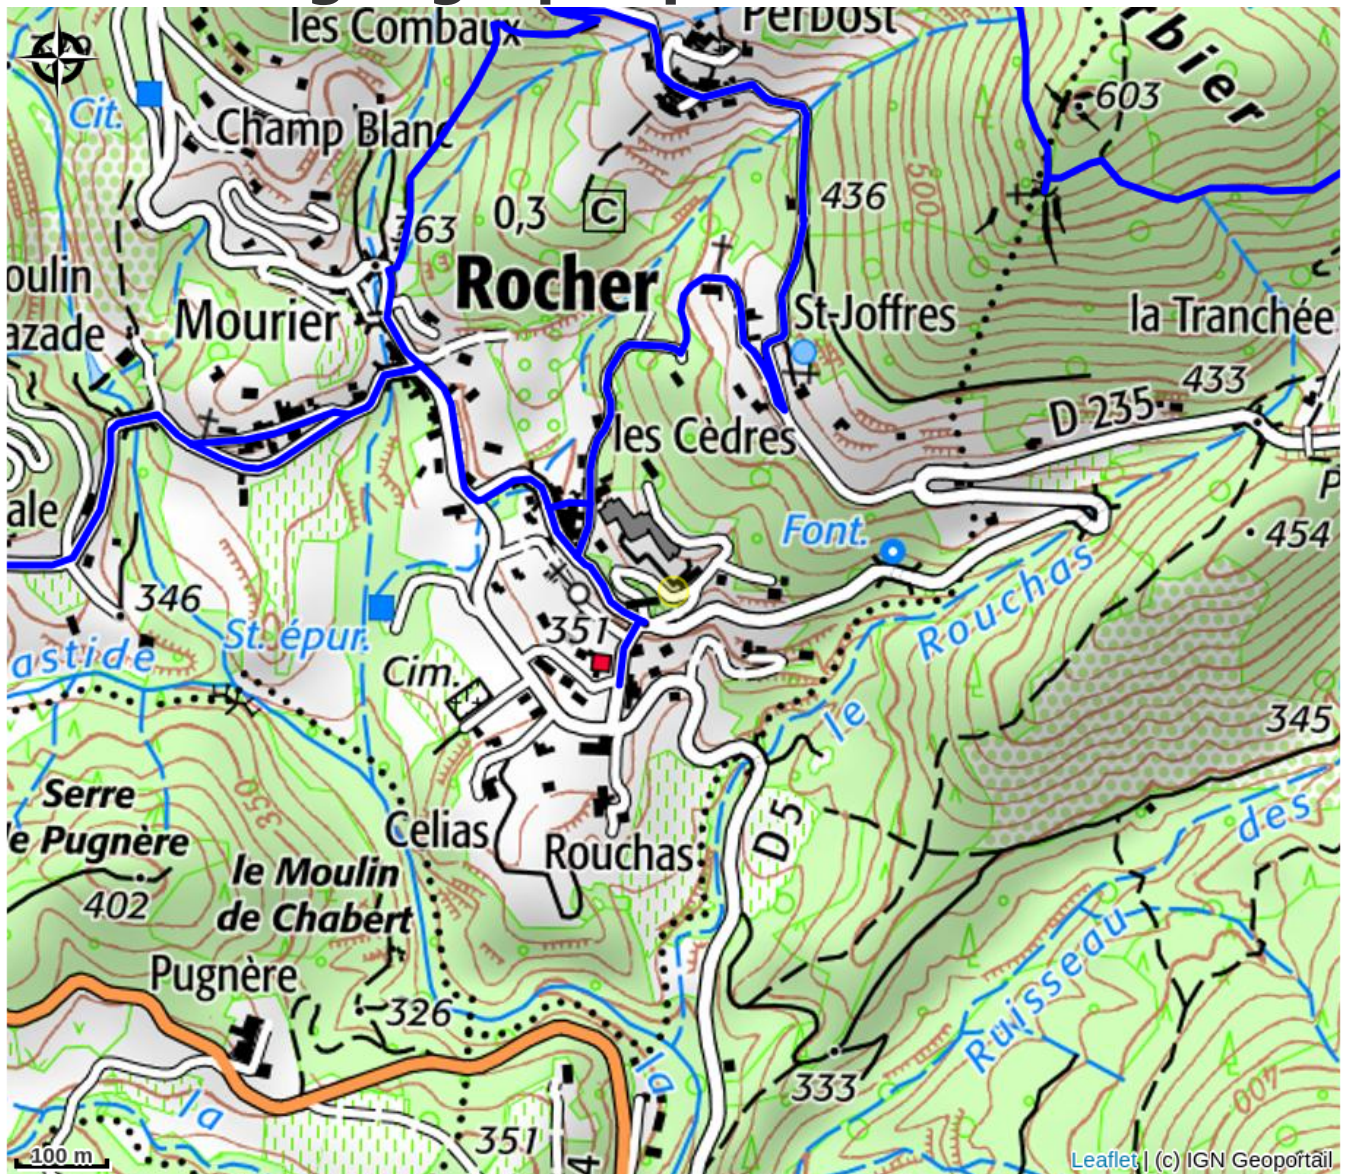

Mairie de Rocher

VAL DE LIGNE

No photo

Infos pratiques

Categorie : Services

Types de services : Services publics

Situation géographique

Toutes les infos pratiques

Informations pratiques

Fiche mise à jour par Office intercommunal du tourisme en Val de Ligne le 03/02/2014

Contact

Le Village
07110 Rocher
Tél. 04 75 88 35 29