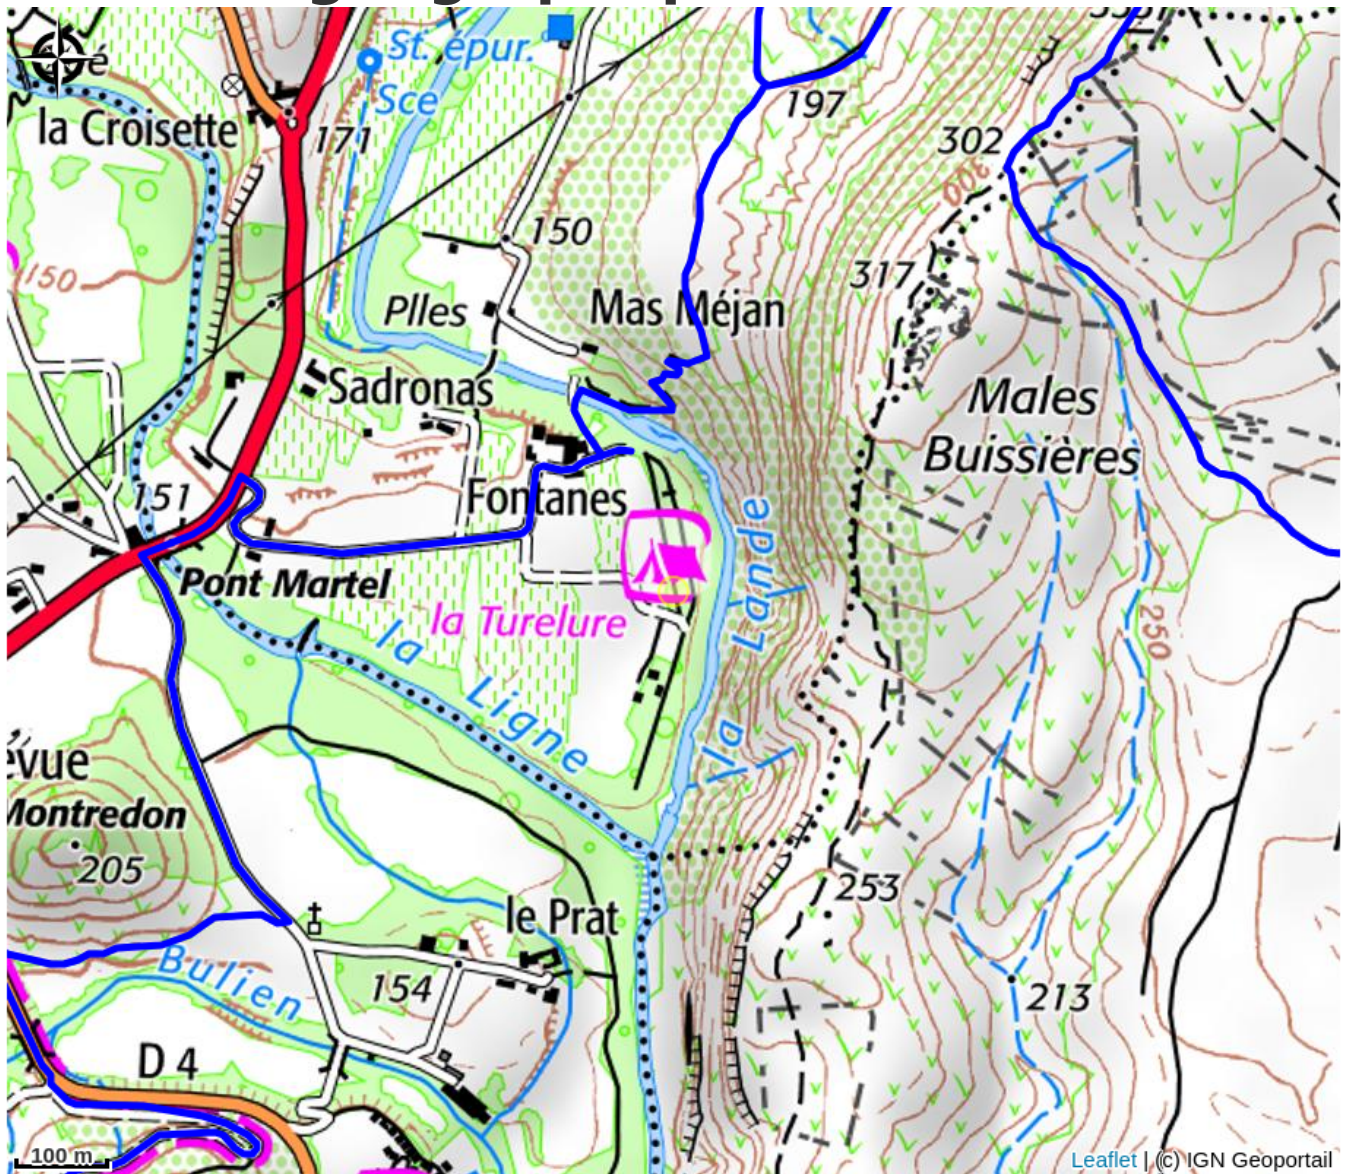

# Tente Canada

VAL DE LIGNE

*Les tentes Canada proposent un espace de vie spacieux de 20 m<sup>2</sup> avec une grande terrasse couverte de 14 m<sup>2</sup> permettant de prendre ses repas à l'extérieur par tout temps avec vue sur la rivière.  
Jusqu'à 5 personnes.*

# Situation géographique

### Ouverture:

Du 06/04 au 15/09/2024.