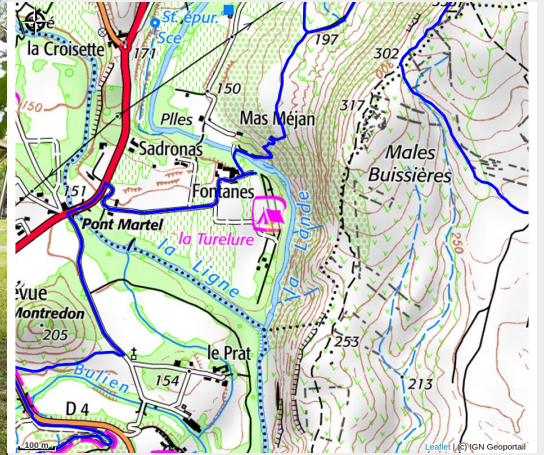

# Tente Canada

VAL DE LIGNE

*Les tentes Canada proposent un espace de vie spacieux de 20 m<sup>2</sup> avec une grande terrasse couverte de 14 m<sup>2</sup> permettant de prendre ses repas à l'extérieur par tout temps avec vue sur la rivière.  
Jusqu'à 5 personnes.*

# Situation géographique