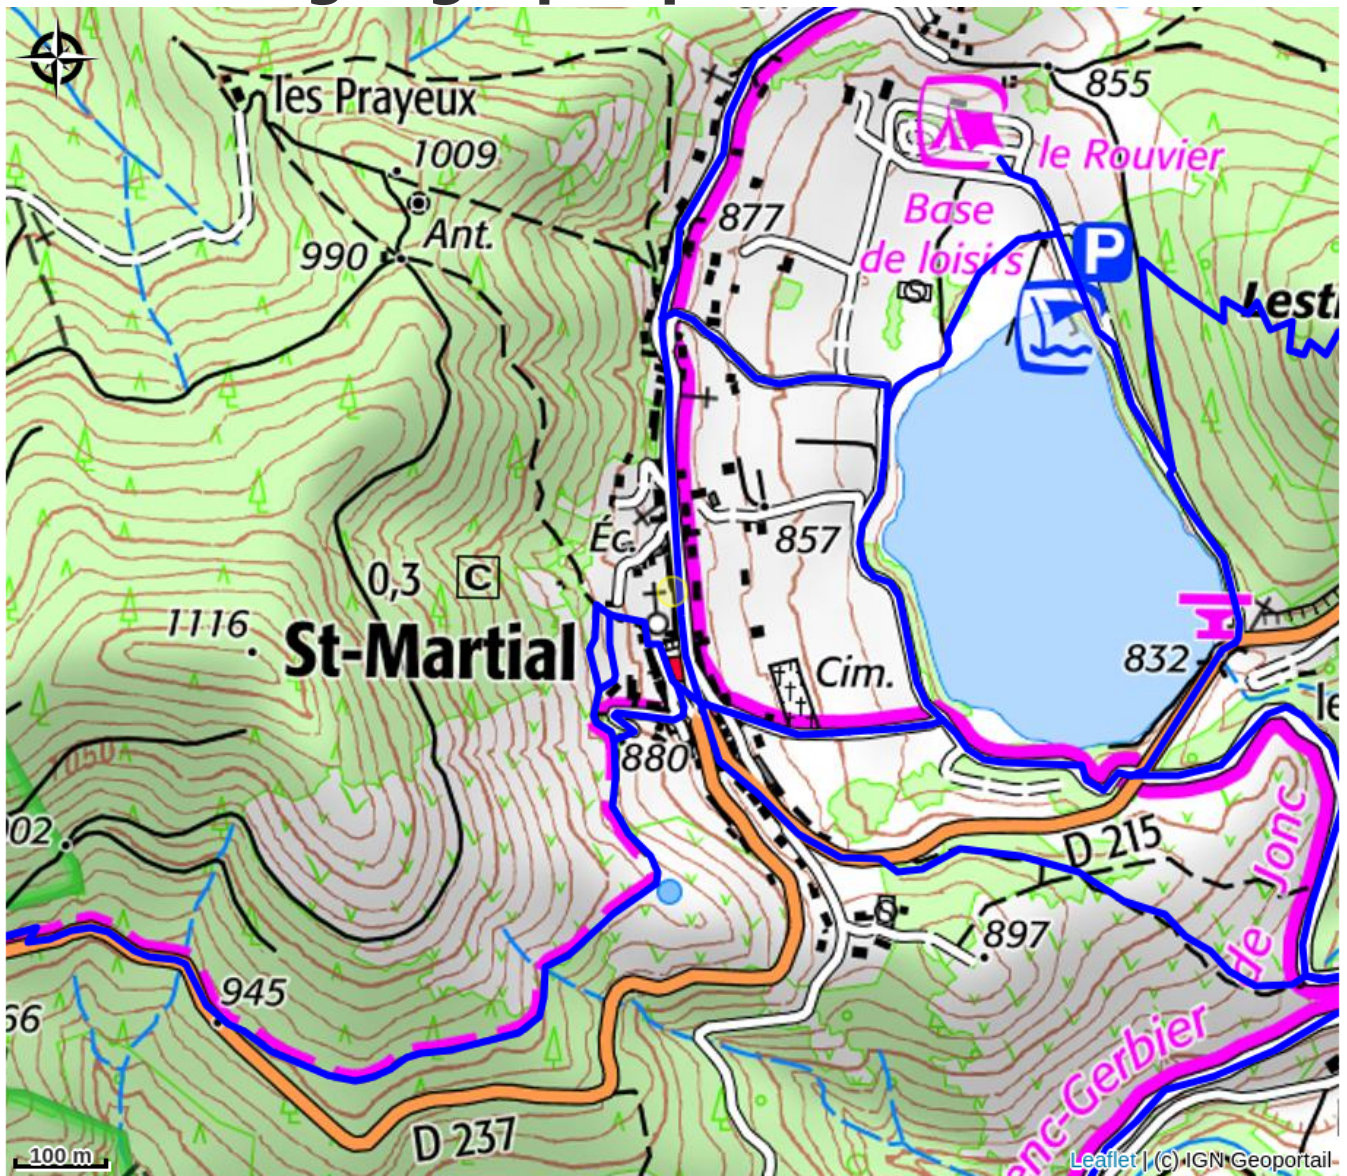

Studios - Maison "Casino"

MONTAGNE D'ARDECHE

No photo

La Maison d'Accueil « Maison Casino » est un bel immeuble en pierres de pays, entièrement rénové, situé au centre du village de St Martial. Sur 3 niveaux, elle est dotée de : 3 appartements T1 de 32 m² (pour 4 pers) et 4 studios de 22 m² (pour 2 pers).

Infos pratiques

Categorie : Hébergements

Description

Sur place un cadre idyllique : le lac de Saint Martial et ses activités.

Situation géographique

Toutes les infos pratiques

Informations pratiques

Ouverture: