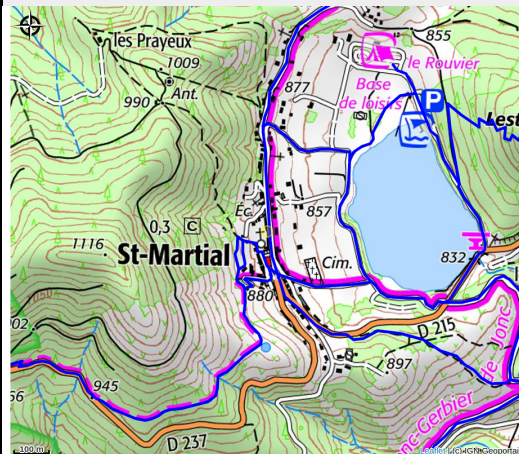

Studios - Maison "Casino"

MONTAGNE D'ARDECHE

No photo

La Maison d'Accueil « Maison Casino » est un bel immeuble en pierres de pays, entièrement rénové, situé au centre du village de St Martial. Sur 3 niveaux, elle est dotée de : 3 appartements T1 de 32 m² (pour 4 pers) et 4 studios de 22 m² (pour 2 pers).

Infos pratiques

Categorie : Hébergements

Description

Sur place un cadre idyllique : le lac de Saint Martial et ses activités.

Situation géographique

Toutes les infos pratiques

Informations pratiques

Ouverture: