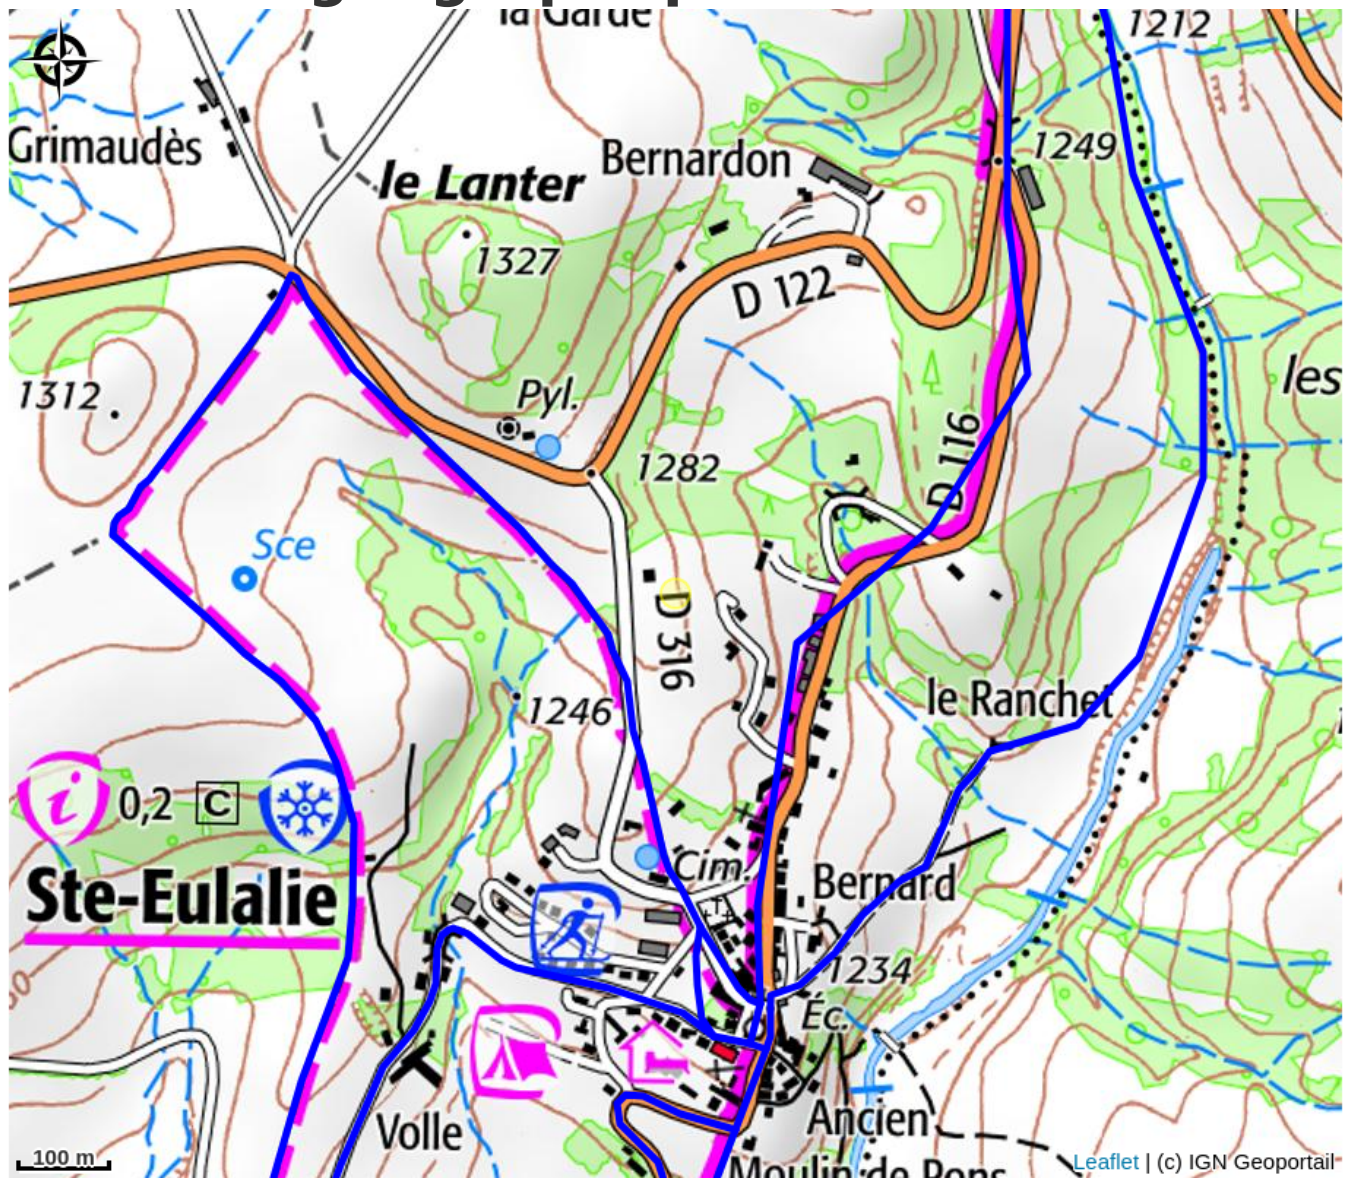

Situation géographique