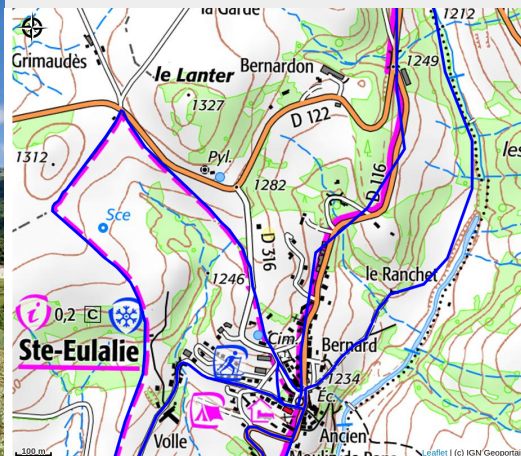

Gîte Les Sucs

MONTAGNE D'ARDECHE

Crédit photo : (Basset Anselme)

Séjournes dans cette maison ossature bois à la conception moderne avec vue exceptionnelle sur le Mont Gerbier de Joncs !

Petit plus : Borne de recharge pour voiture électrique compris dans le prix de location !