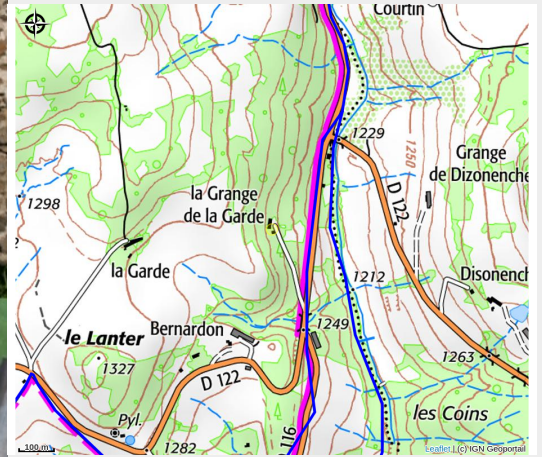

La Pastorale

MONTAGNE D'ARDECHE

Crédit photo : (La Pastorale)

Herbalisterie et brasserie traditionnelle sur le plateau du Mézenc-Gerbier, venez retrouver des remèdes à base de plantes issus du plateau... ou encore des huiles essentielles, des sirops, des apéritifs...