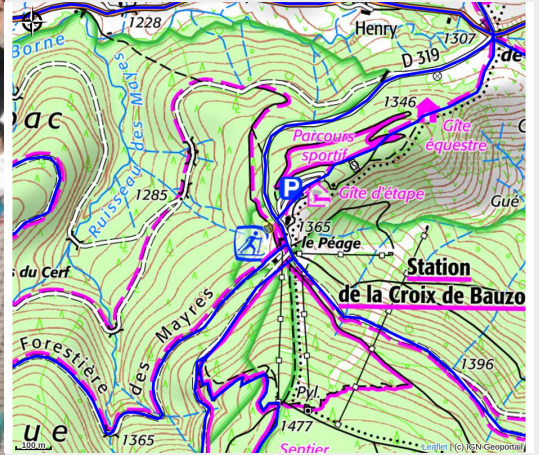

Accro-spider - Croix de Bauzon

MONTAGNE D'ARDECHE

Venez découvrir ce parcours acrobatique d'intérieur. Entre jeux, challenge, aventure, acrobatie, escalade et équilibre, il y en a pour tous les goûts ! Mur d'escalade, pont du singe, trapèzes volants, rondins mouvants, spider-man, pont tibétain ...

Infos pratiques

Categorie : Sites de pratique

Type de pratique : Sports de grimpe / Sports de corde

Description

Parcourez les différents obstacles de l'Accro-spider dans le gymnase : avec en plus cordes à sauter, luge des Alpes, pas de géant et les ressorts ...

A partir de 8 ans.

Situation géographique

Toutes les infos pratiques

Informations pratiques

Ouverture:

Toute l'année.

Tarifs:

L'entrée pour une demi-journée : 16 €/personne