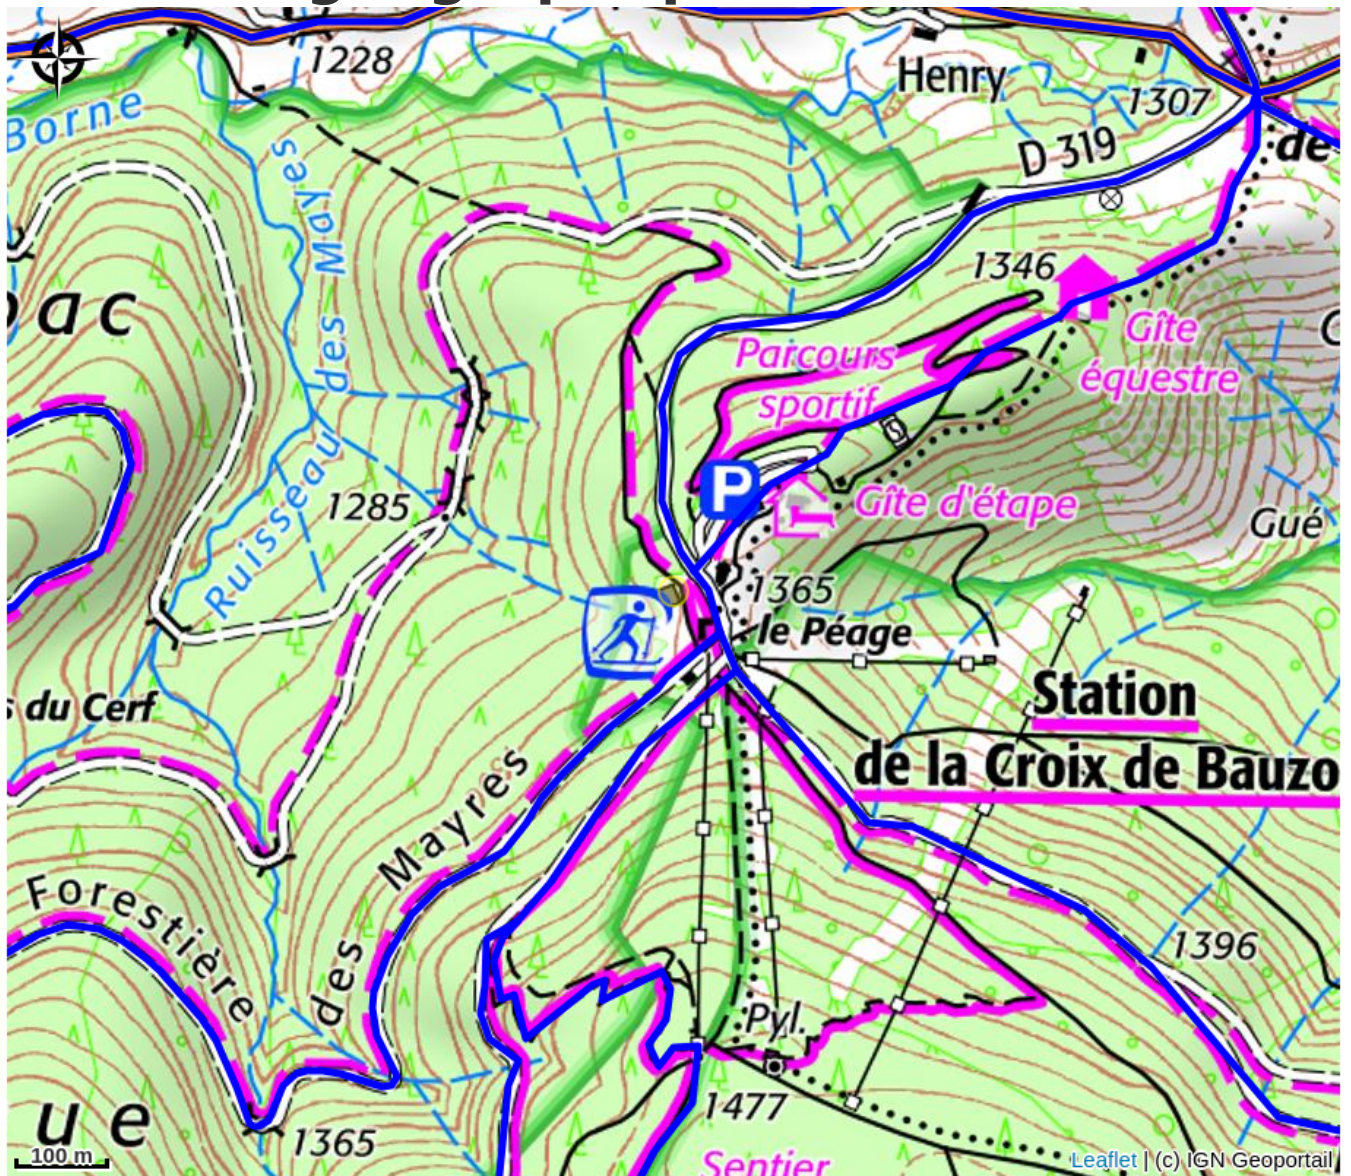

Accro-spider - Croix de Bauzon

MONTAGNE D'ARDECHE

Venez découvrir ce parcours acrobatique d'intérieur. Entre jeux, challenge, aventure, acrobatie, escalade et équilibre, il y en a pour tous les goûts ! Mur d'escalade, pont du singe, trapèzes volants, rondins mouvants, spider-man, pont tibétain ...

Infos pratiques

Categorie : Sites de pratique

Type de pratique : Sports de grimpe / Sports de corde

Description

Parcourez les différents obstacles de l'Accro-spider dans le gymnase : avec en plus cordes à sauter, luge des Alpes, pas de géant et les ressorts ...

A partir de 8 ans.

Situation géographique

Toutes les infos pratiques

Informations pratiques

Ouverture:

Toute l'année.

Tarifs:

L'entrée pour une demi-journée : 16 €/personne