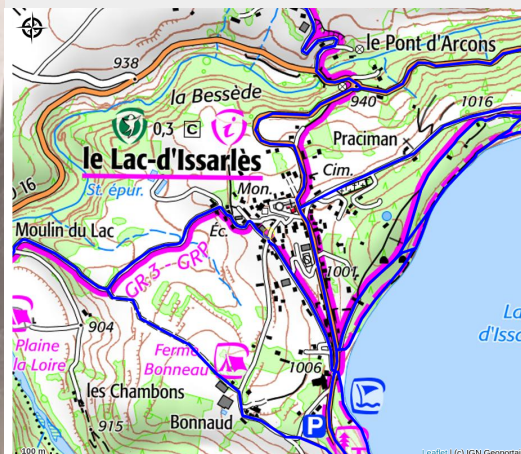

# Les jardins de fonsou

MONTAGNE D'ARDECHE

*Grand appartement au cœur du village,  
à 500 mètres de la plage et 30 mètres de  
la boulangerie et de tous les  
commerces.*

# Situation géographique