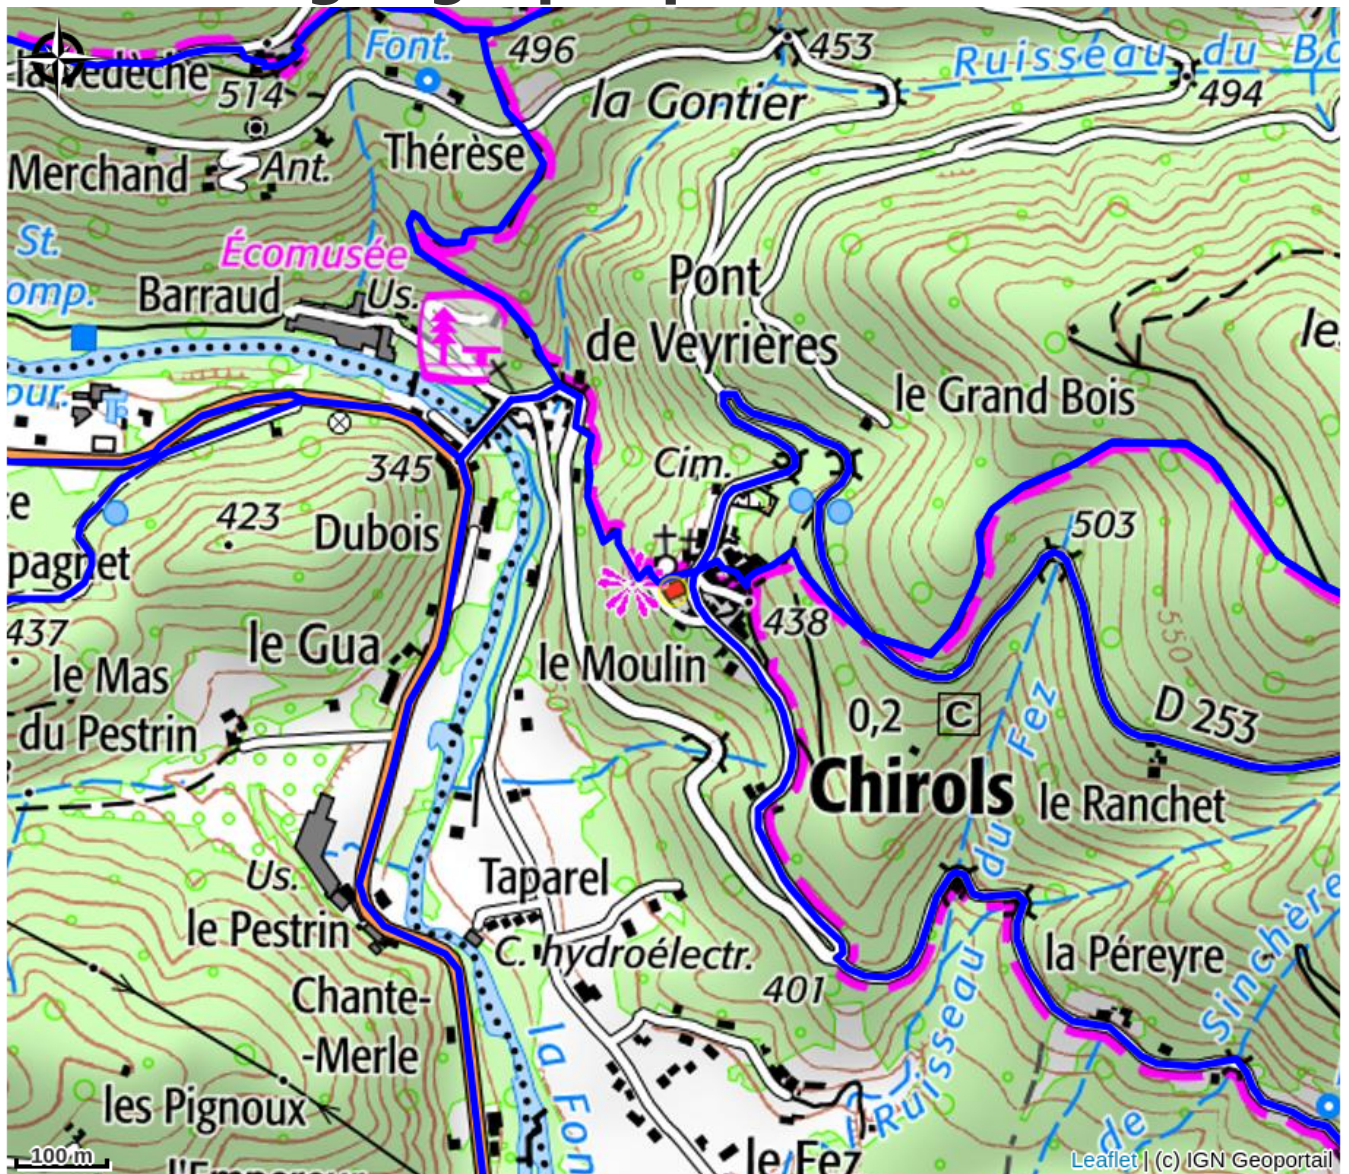

L'œuvrière : Collectif du Moulinage de Chirols

ARDECHE DES SOURCES ET VOLCANS

Crédit photo : Collectif moulinage de Chirols ©collectifmoulinagedechirols (Collectif moulinage de Chirols ©collectifmoulinagedechirols)

Un projet éco-solidaire : rénover un ancien moulinage en Ardèche pour en faire un lieu d'activités et d'habitat participatif.

Infos pratiques

Categorie : Espaces de création

: Gîtes d'étapes

Situation géographique

Toutes les infos pratiques

Informations pratiques

Ouverture:

Du 04/02 au 27/05.

Tarifs:

Accès libre.

Fiche mise à jour par Office de Tourisme Sources & Volcans le 26/12/2022

Contact