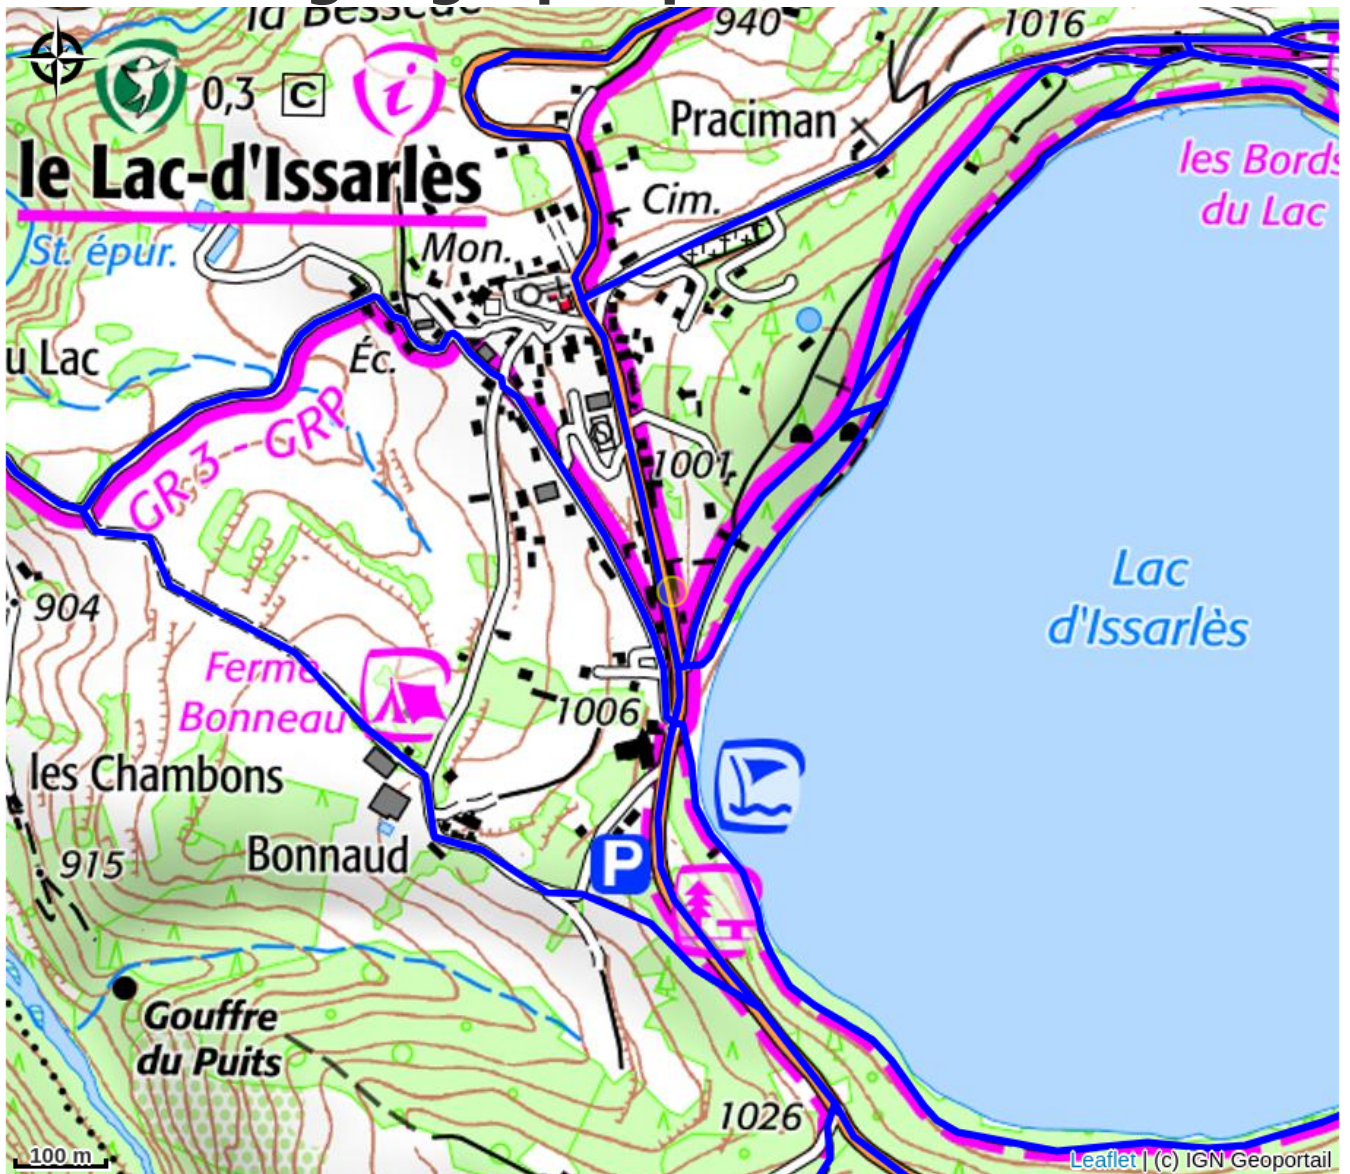

Gîte Éphémère

MONTAGNE D'ARDECHE

No photo

Meublé situé au cœur du village du Lac d'Issarlès.

Infos pratiques

Categorie : Hébergements

Situation géographique

Toutes les infos pratiques