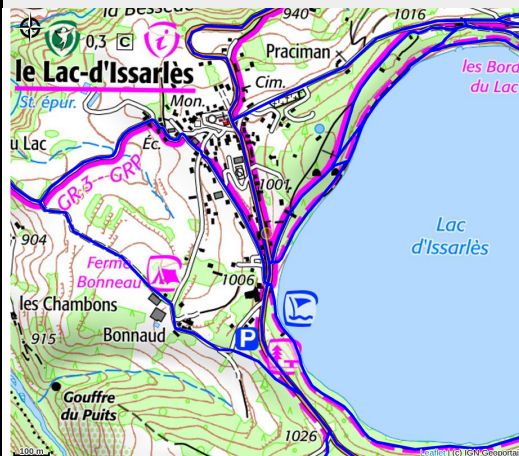

Gîte Éphémère

MONTAGNE D'ARDECHE

No photo

Meublé situé au cœur du village du Lac d'Issarlès.

Infos pratiques

Categorie : Hébergements

Situation géographique

Toutes les infos pratiques