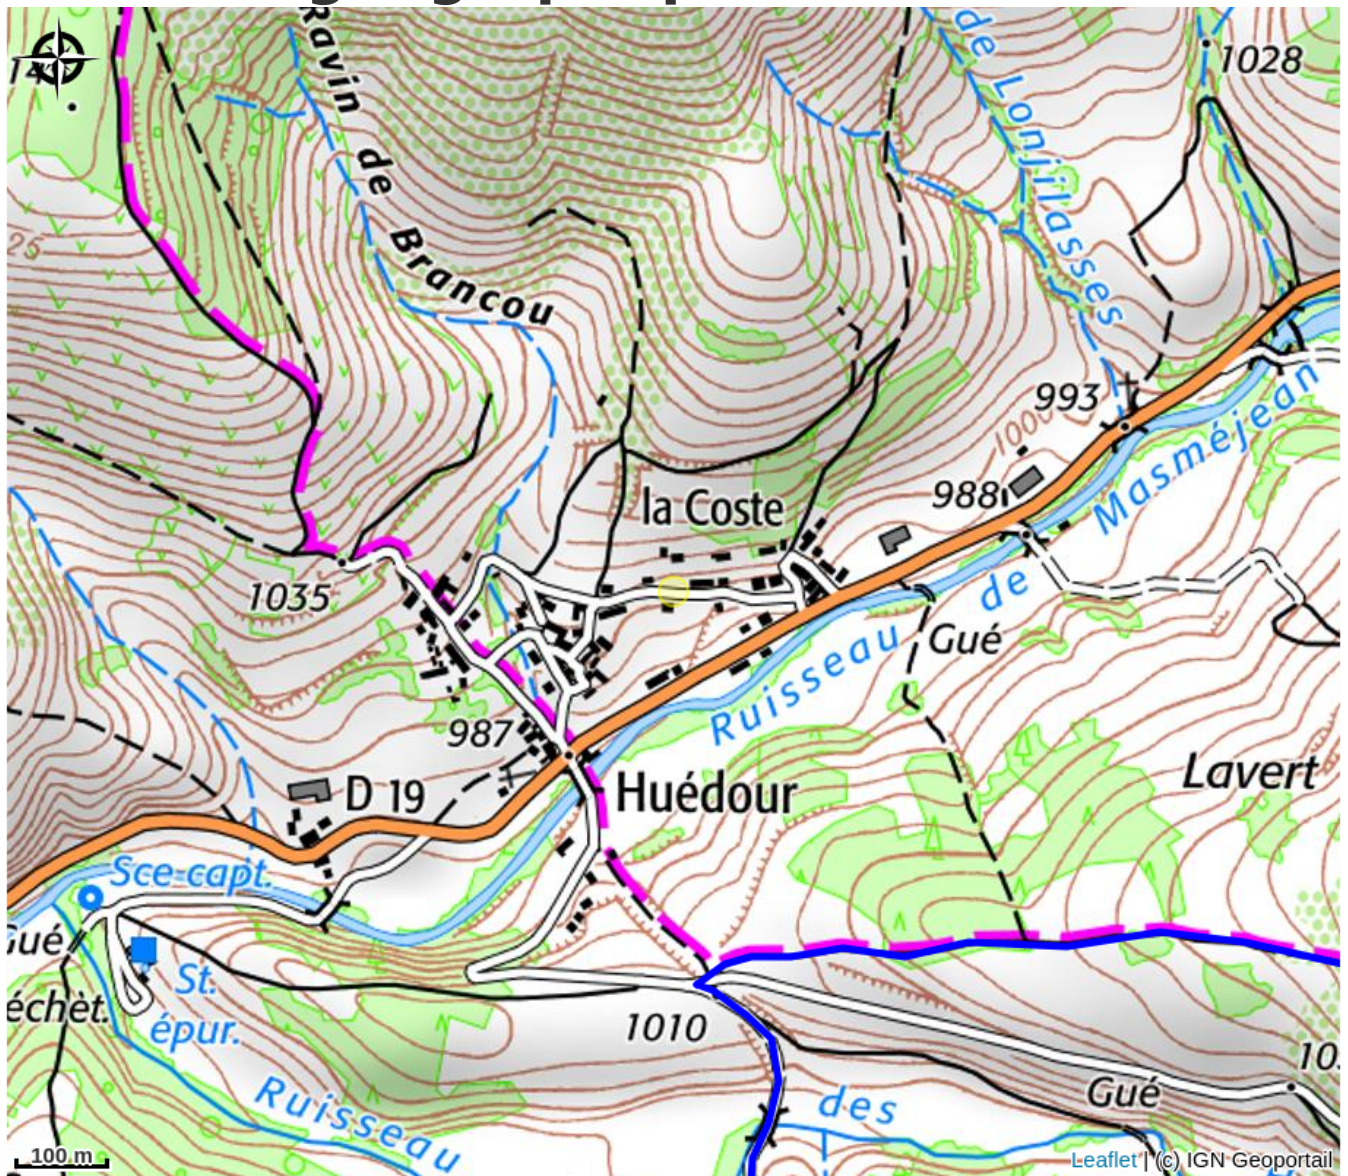

# Gîte Le chant du Grillon

MONTAGNE D'ARDECHE

No photo

# Situation géographique