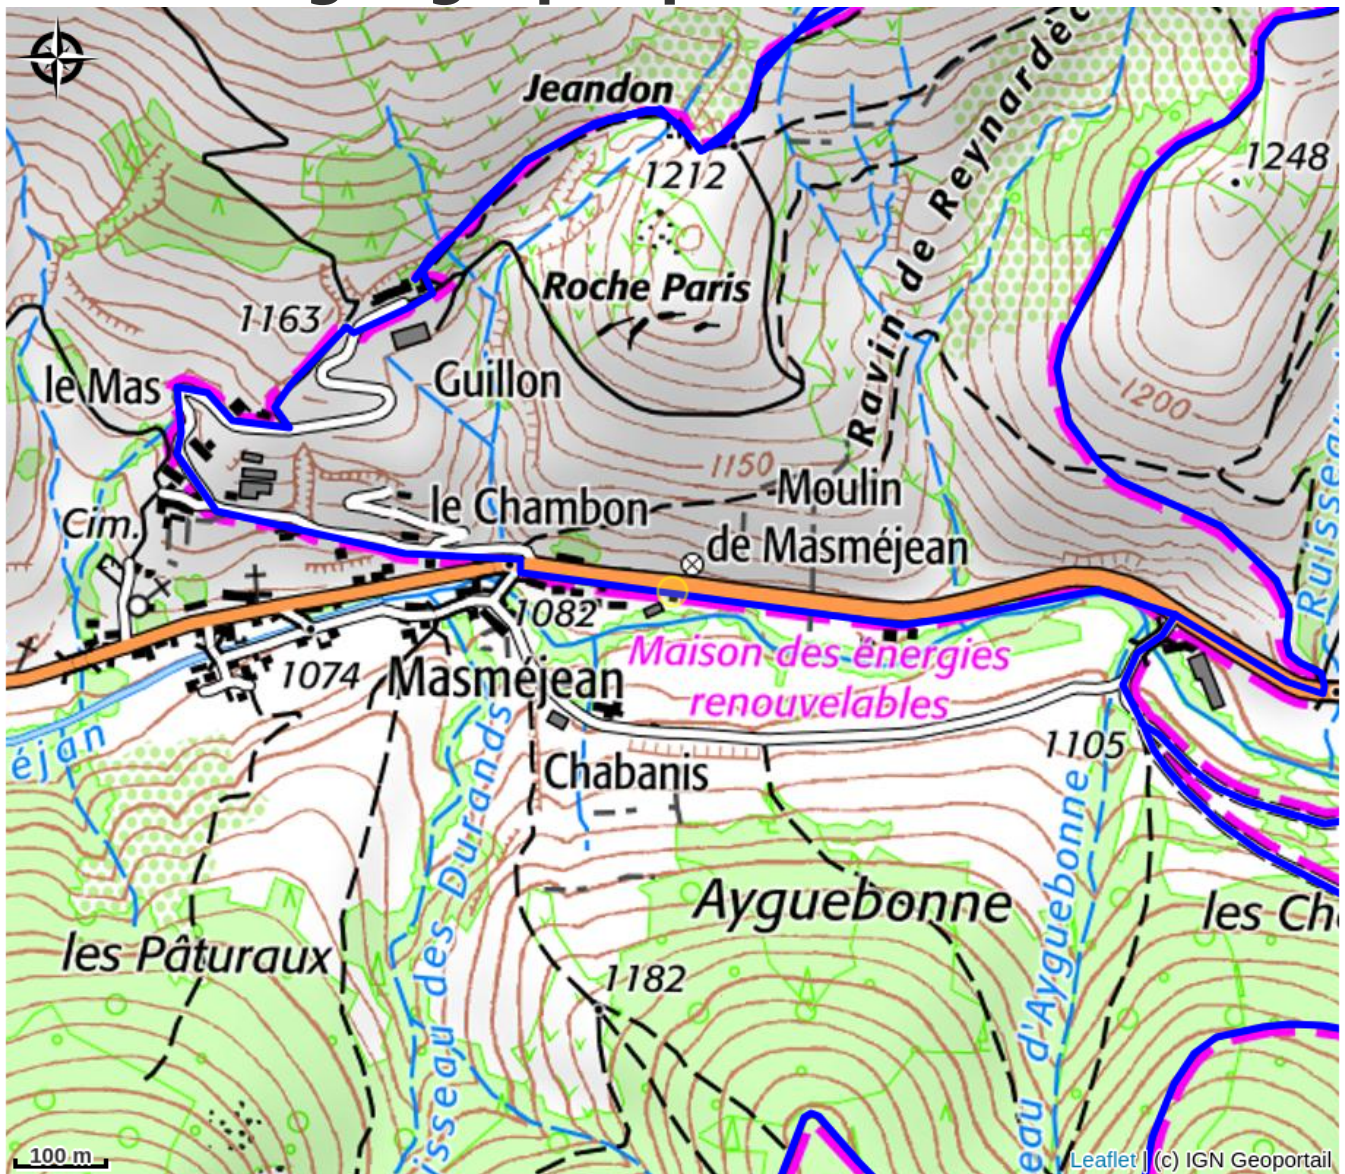

# Escape Game enfant : Le petit tailleur de pierre

MONTAGNE D'ARDECHE

*Meunier plus qu'un métier ! La fonction de tailleur de pierre était essentielle. Viens enrichir tes connaissances à travers des énigmes sur le thème des tailleurs de pierre. Accessible à partir de 7 ans*

## Infos pratiques

Categorie : Loisirs

# Situation géographique