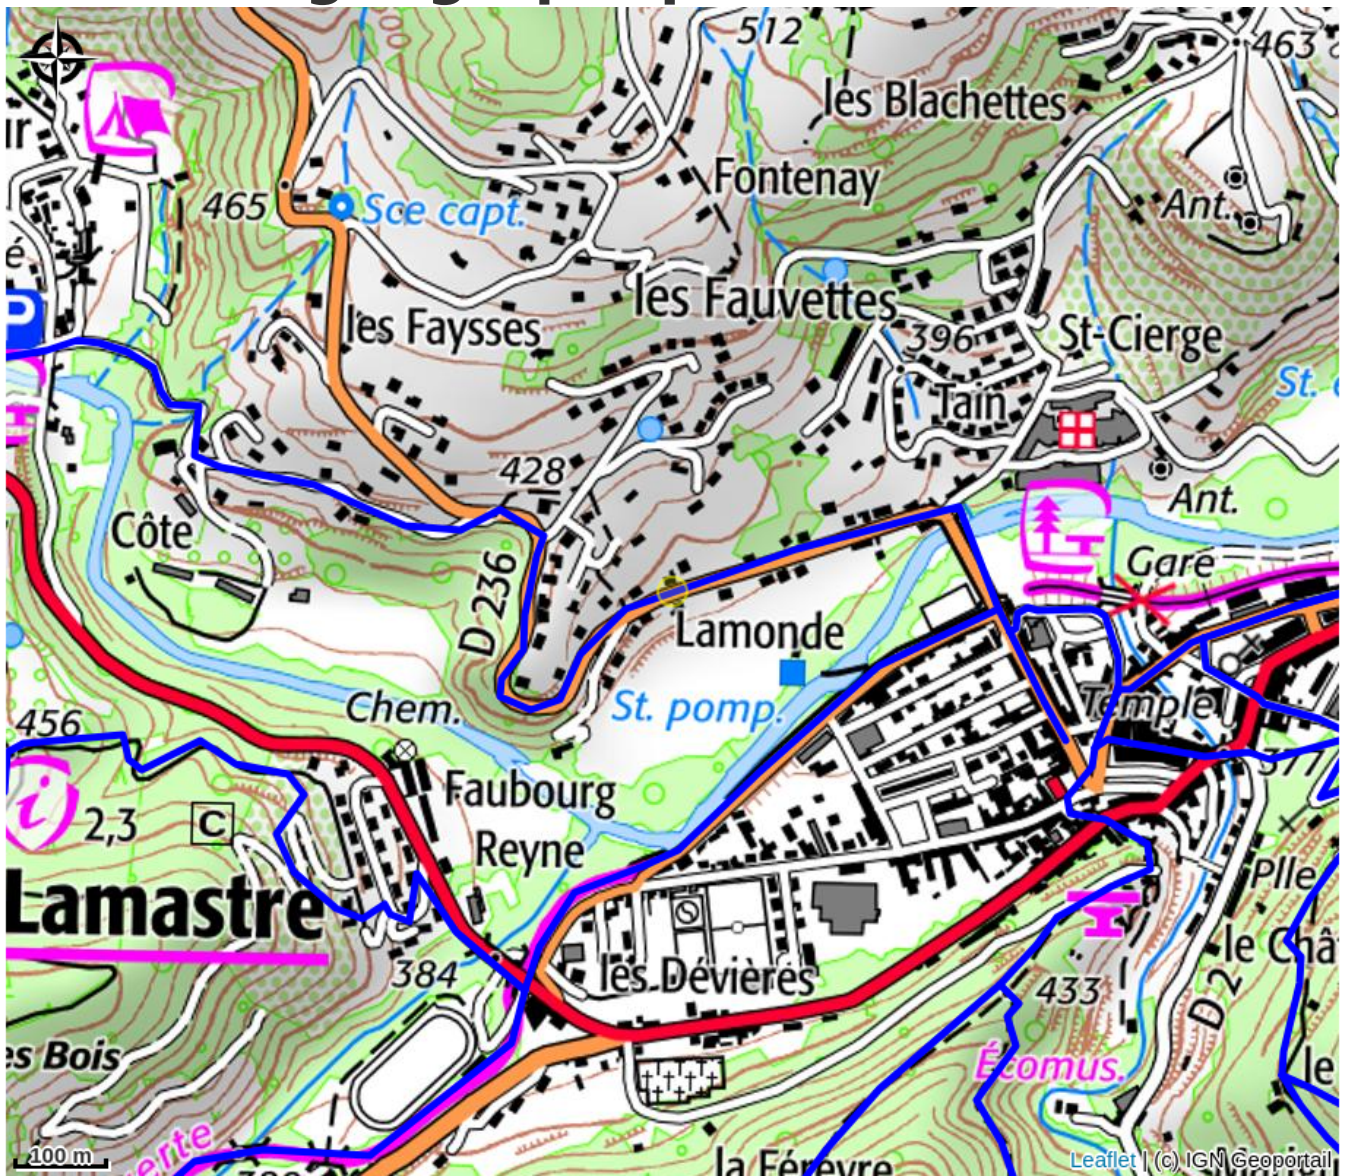

Le studio

PAYS DE LAMASTRE

Crédit photo : Le studio (Muriel Comolli)

Studio avec jardin à Lamastre à 5/10 mn du centre ville, à pied et à 10/15 mn de la Dolce Via.

Infos pratiques

Categorie : Hébergements

Type d'hébergement : Gîtes

Situation géographique

Toutes les infos pratiques

Informations pratiques

Ouverture:

Du 01/01 au 31/12/2024, tous les jours.

Du 01/01 au 31/12/2025, tous les jours.

Tarifs:

Du 01/01 au 30/06/2024