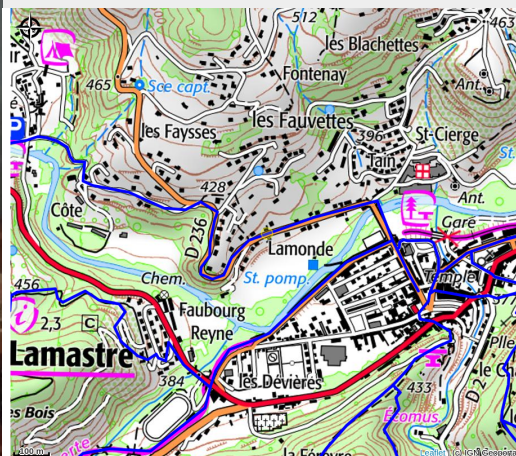

Le studio

PAYS DE LAMASTRE

Crédit photo : Le studio (Muriel Comolli)

Studio avec jardin à Lamastre à 5/10 mn du centre ville, à pied et à 10/15 mn de la Dolce Via.

Infos pratiques

Categorie : Hébergements

Type d'hébergement : Gîtes