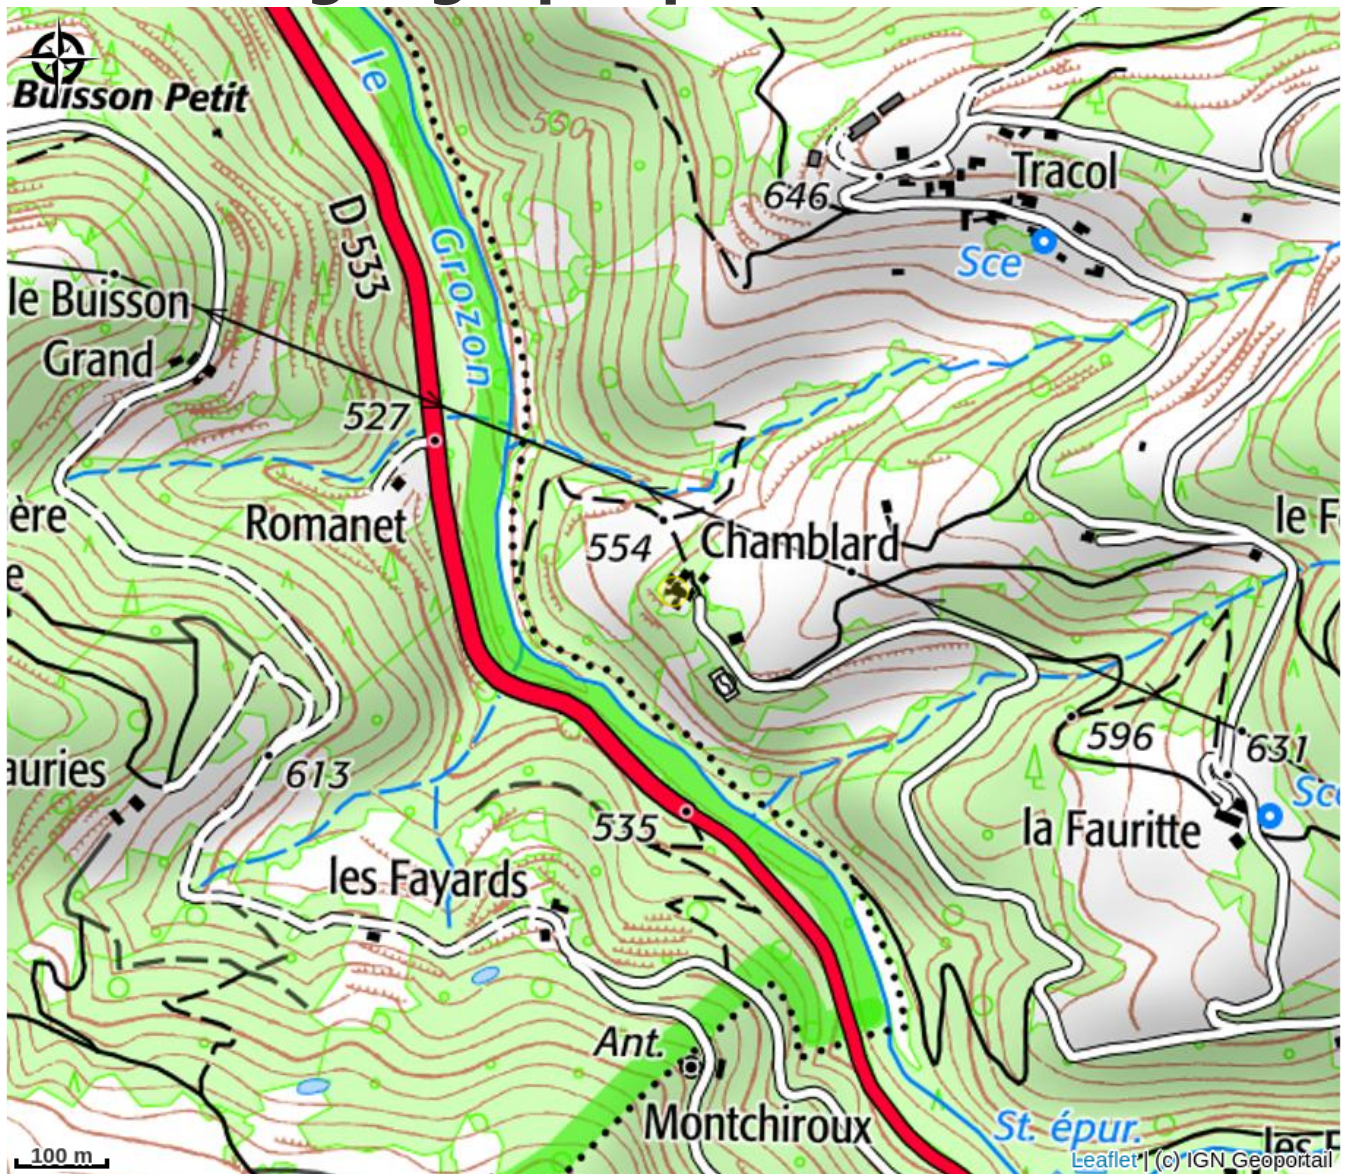

Situation géographique