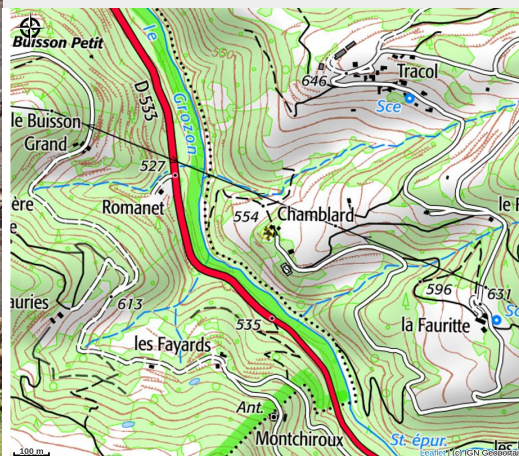

La Treille - Maison au cœur de la nature situé à 10km de Lamastre

Pays de Lamastre

Crédit photo : La Treille - location de vacances à la campagne pour 2 personnes - extérieur avec terrasse couverte (Clévances)

Infos pratiques

Categorie : Hébergements

Type d'hébergement : Gîtes

Description

Maison situé dans un hameau au cœur de la nature Nombreux stationnements autour du gîte Les petits animaux sont acceptés après accord avec le propriétaire. A disposition pour les enfants (jeux, chaise haute, baignoire bébé...)