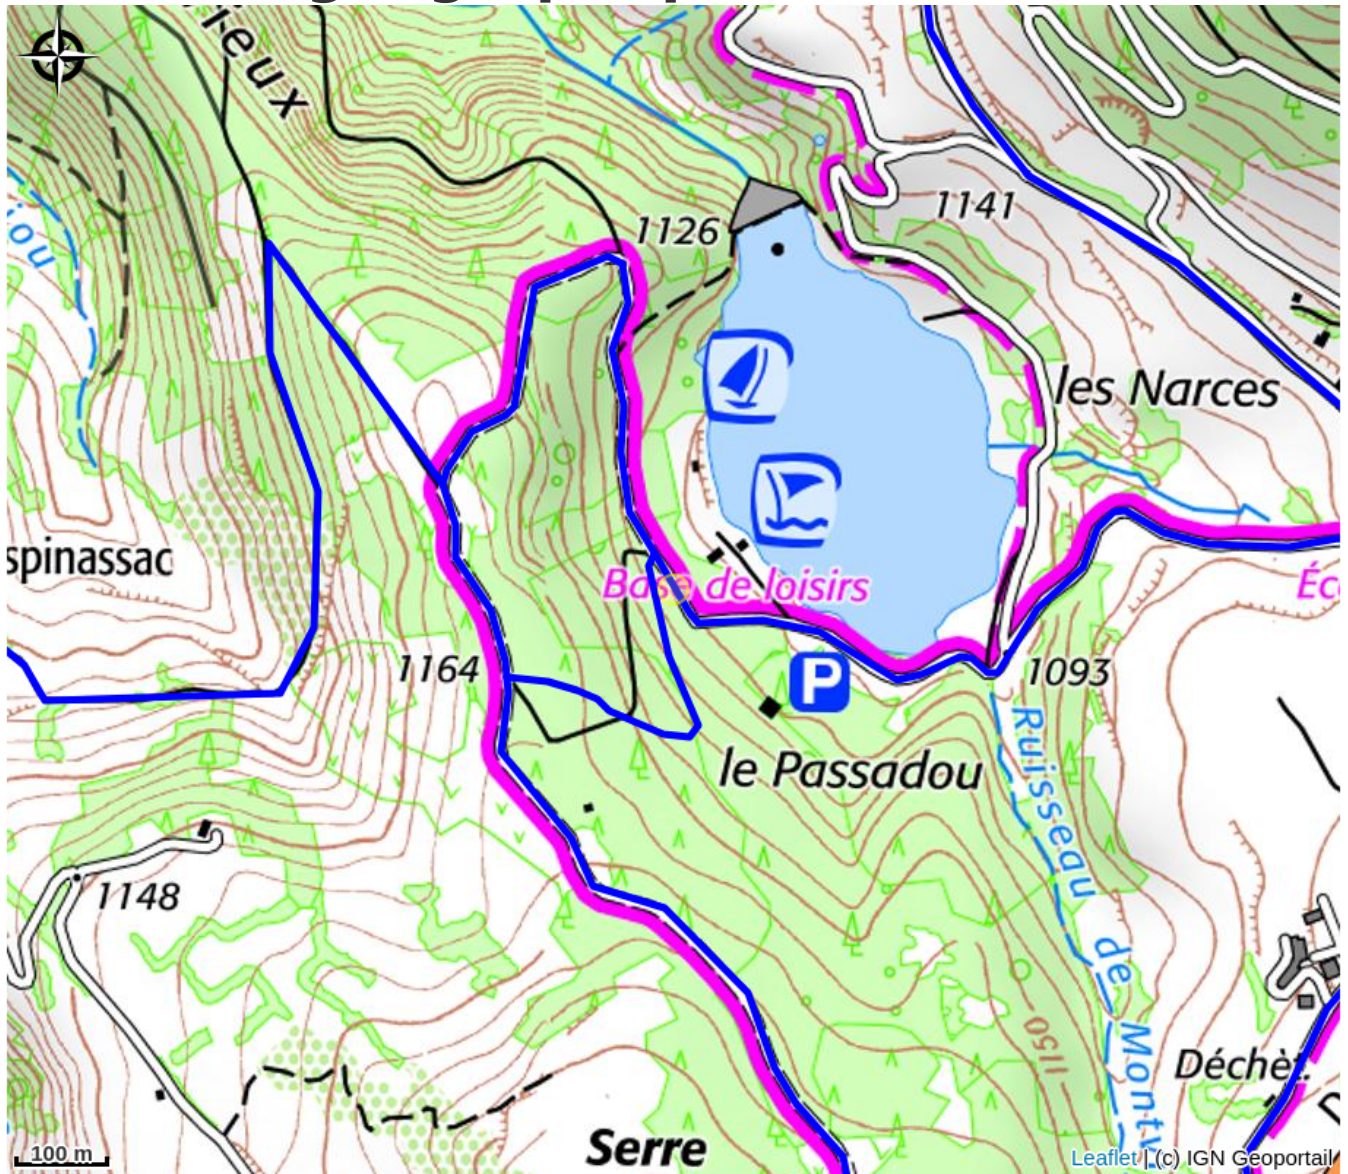

Situation géographique