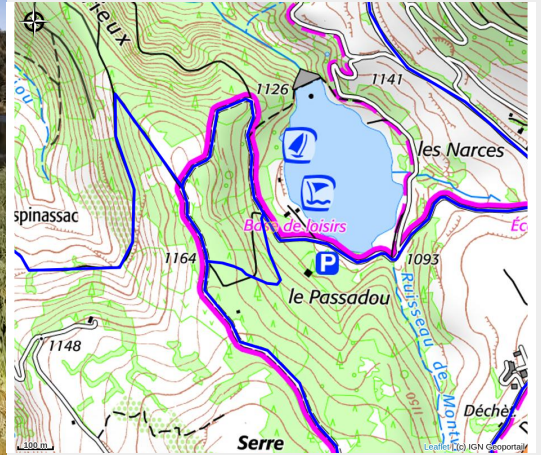

Lac de Coucouron

MONTAGNE D'ARDECHE

Venez vous rafraichir dans les eaux du lac dans un cadre naturel et profiter de la base de loisirs. Snack et buvette sur place.

Infos pratiques

Categorie : Patrimoine naturel

Description

Venez vous rafraîchir dans les eaux du lac dans un cadre naturel et profiter de la base de loisirs. Snack et buvette sur place.

Des jeux d'eau, un super toboggan, des pédalos en location raviront les petits comme les grands. En toute saison une petite balade d'1,5 km autour du lac entre ombre et soleil !

Le lac de Coucouron, d'une surface de 12 hectares, est idéal pour pratiquer la pêche. Ses eaux pures abritent truites, carpes, perches communes et poissons blancs. Pêche en hameçon simple sans ardillon.

A l'écart du village, il est le lieu de prédilection des pêcheurs en lac. Plan d'eau de 1er catégorie piscicole, la pêche y est autorisée du deuxième samedi de mars au 1er dimanche d'octobre.

Des déversements de truites farios et arc-en-ciel sont organisés régulièrement. Sur place, vous pourrez y retrouver quelques aménagements au bord de lac ainsi qu'un ponton PMR. Vous avez également des emplacements pour camping-car ainsi qu'en période estivale, de quoi vous restaurer facilement.