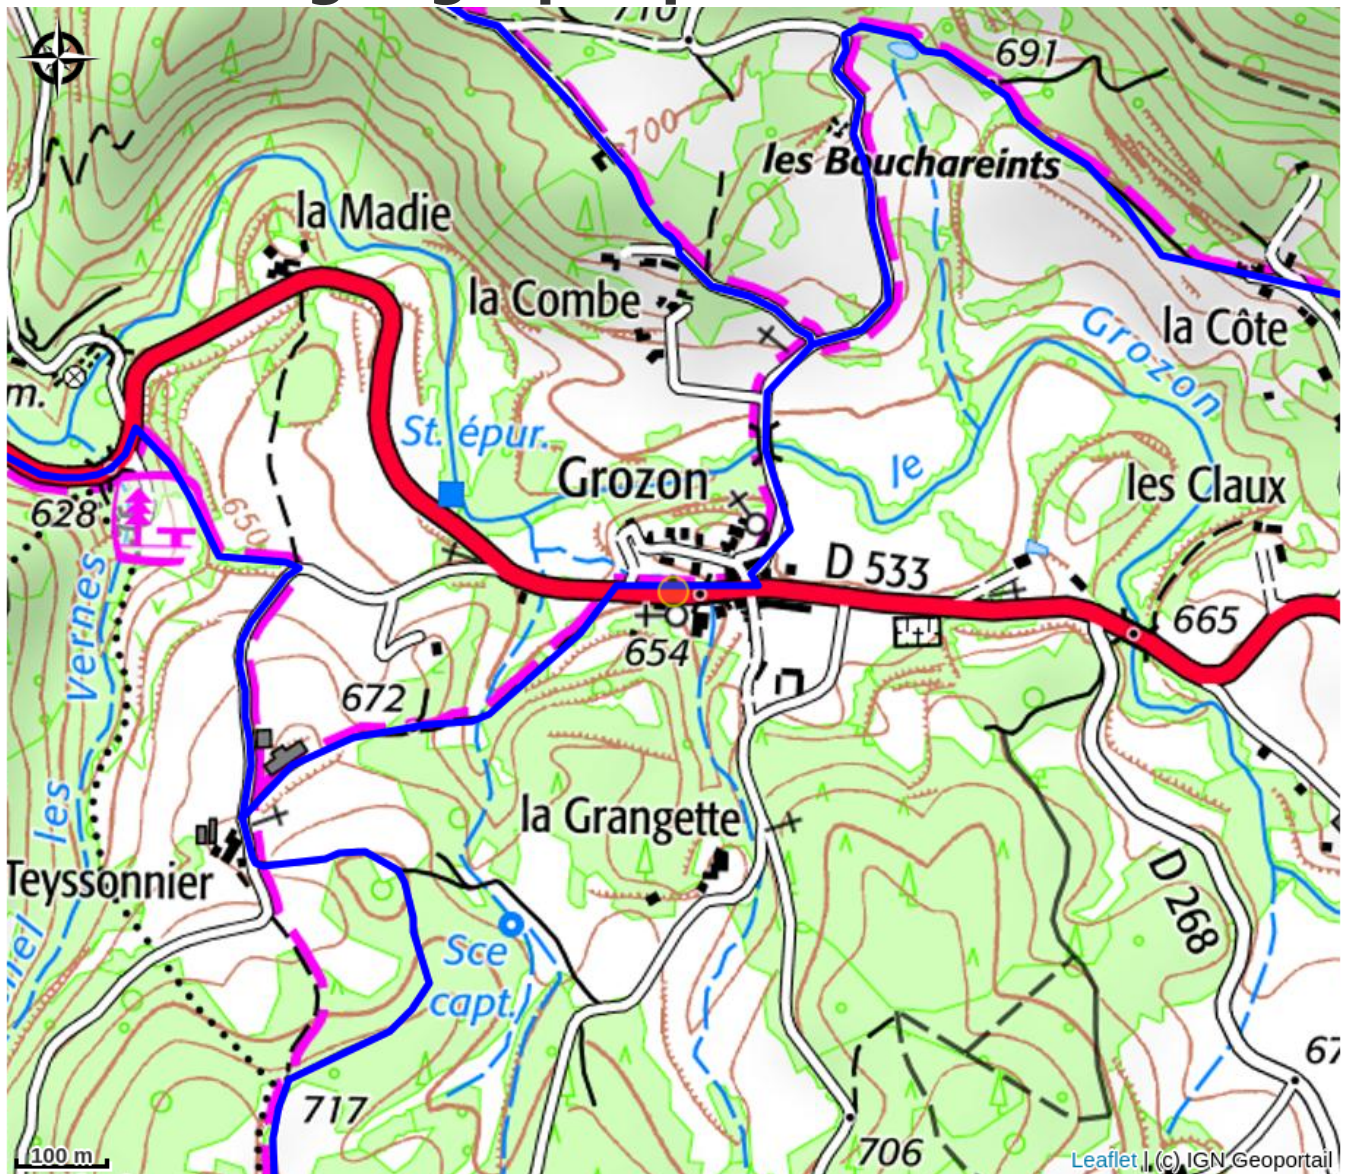

Situation géographique