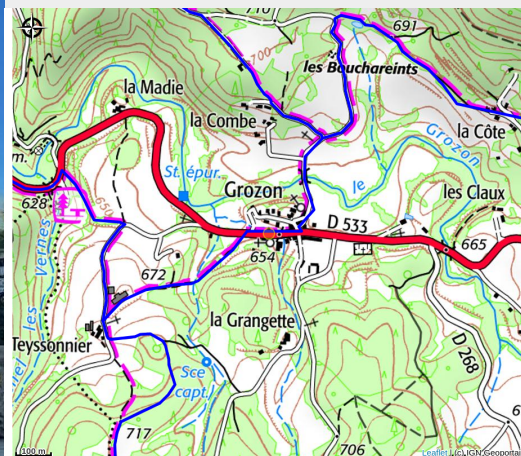

Guinguette Ma'm

PAYS DE LAMASTRE

Crédit photo : Guinguette M'am (Ginguette M'am)

La Guinguette MA'M, située dans l'ancienne boulangerie de Grozon, vous accueille sur sa terrasse ombragée ou en salle. Savourez ravioles, hamburgers-criques, salades et charcuterie, tout en découvrant des produits locaux.