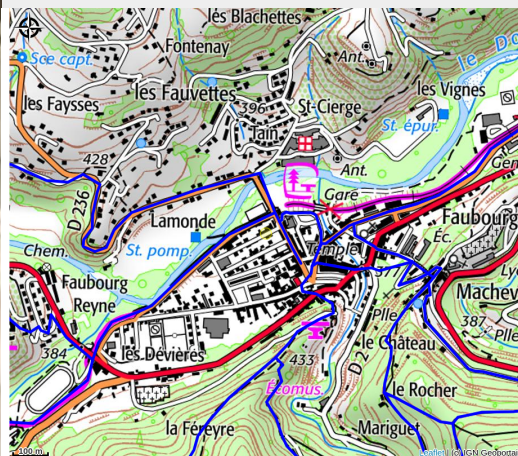

Maisonnette Ardéchoise

PAYS DE LAMASTRE

Maison de de campagne en plein centre ville. Idéalement placée pour faire toutes ses courses à pieds, avec de nombreux commerçants. Lien airbnb: <https://urlz.fr/rnqF>

Arrivée autonome avec boîte à clefs.

Venez profiter des belles balades du coin, du train historique le Mastrou, du plan d'eau de Retourtour, des balades en vélorail, mais également du joli marché local.