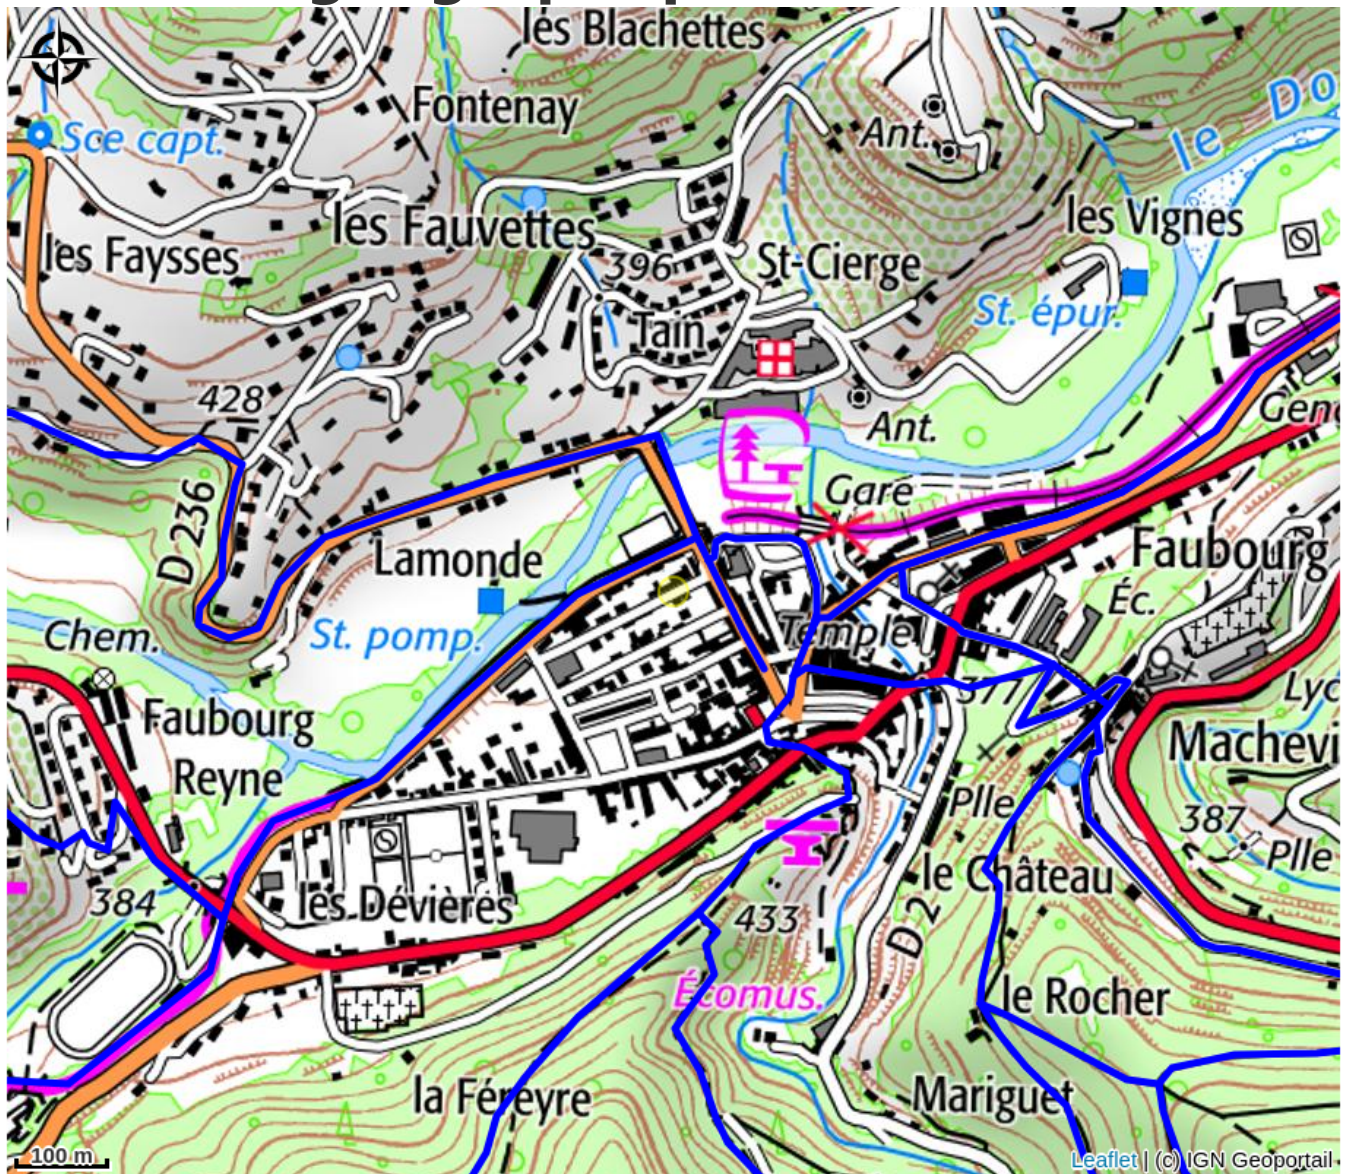

Maisonnette Ardéchoise

PAYS DE LAMASTRE

Maison de de campagne en plein centre ville. Idéalement placée pour faire toutes ses courses à pieds, avec de nombreux commerçants. Lien airbnb: <https://urlz.fr/rnqF>

Arrivée autonome avec boîte à clefs.

Venez profiter des belles balades du coin, du train historique le Mastrou, du plan d'eau de Retourtour, des balades en vélorail, mais également du joli marché local.

Situation géographique

Toutes les infos pratiques

Informations pratiques

Ouverture:

Du 15/07 au 31/12/2024.

Tarifs:

Une personne : à partir de 55 € (la nuitée).

Services: