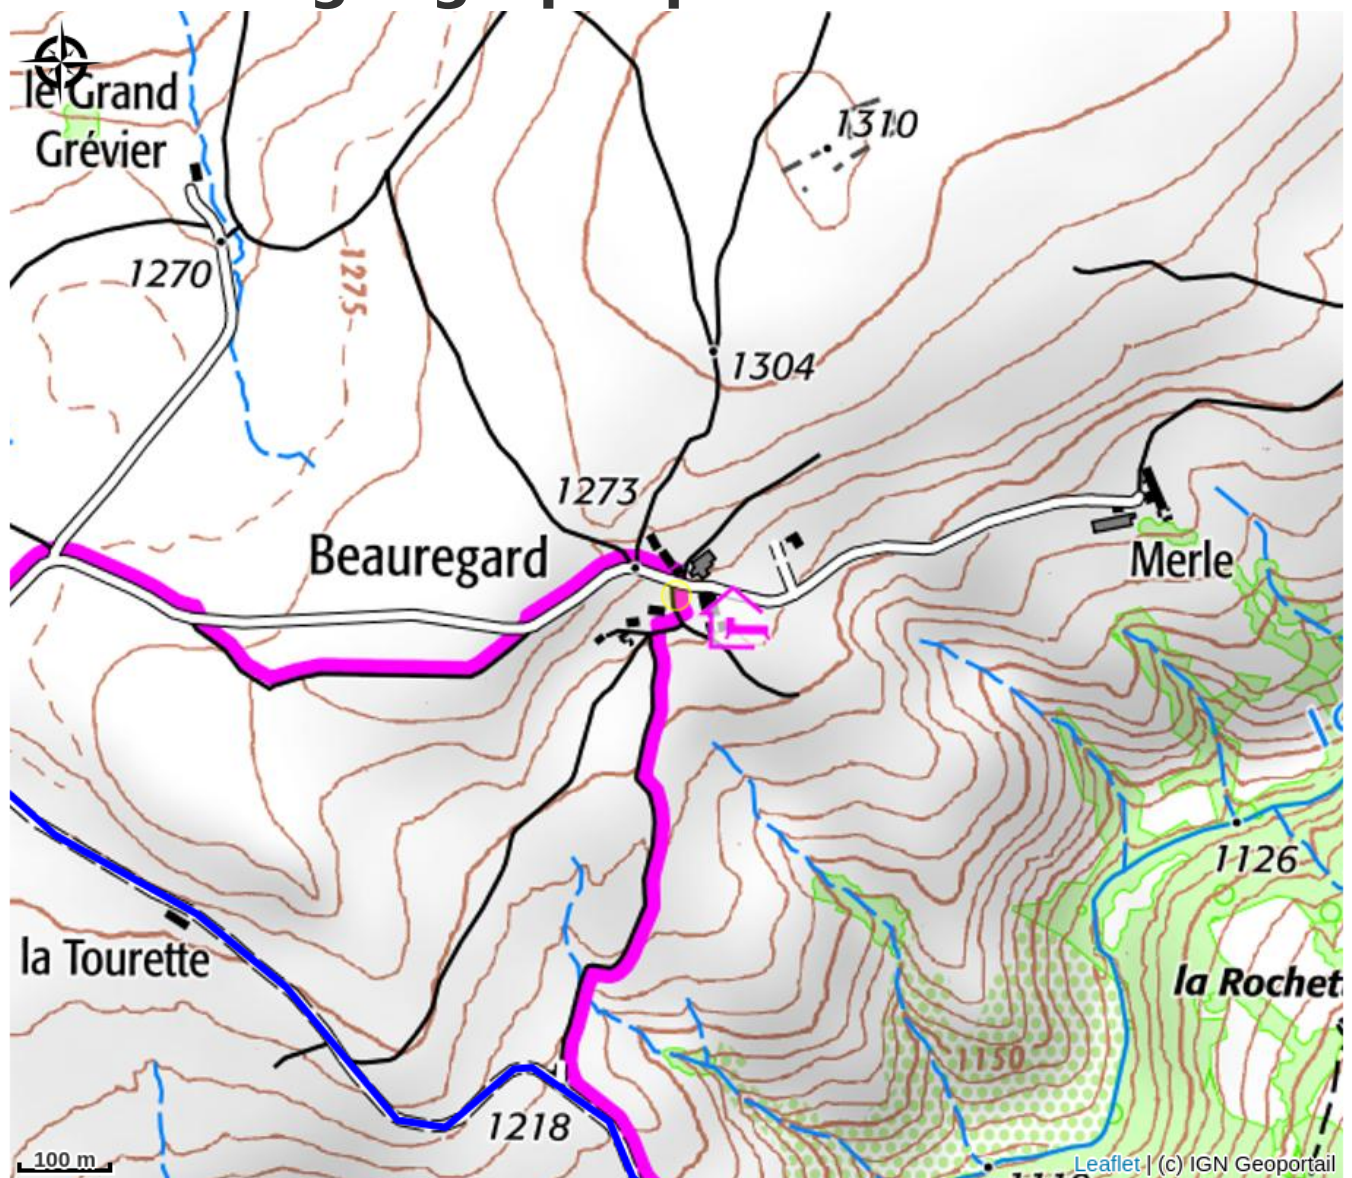

La Ferme des Padgels

Montagne d'Ardèche

Crédit photo : (La Ferme des Padgels)

Infos pratiques

Categorie : Hébergements

Situation géographique

Toutes les infos pratiques

Informations pratiques

Fiche mise à jour par Office de Tourisme Montagne d'Ardèche le 23/09/2024

Contact

Hameau de Beauregard
07630 Le Béage
Tél. 07 82 28 25 67
lafermedespadgels@gmail.com