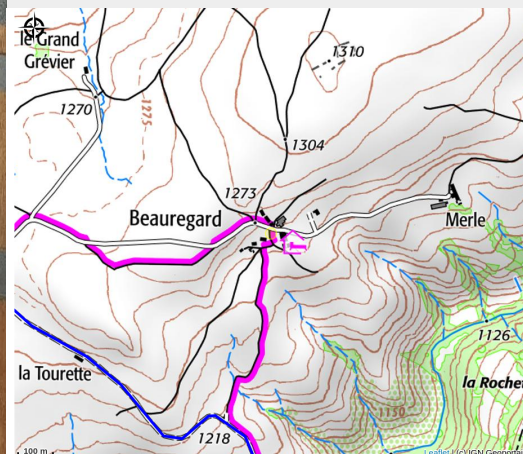

La Ferme des Padgels

Montagne d'Ardèche

Crédit photo : (La Ferme des Padgels)

Infos pratiques

Categorie : Hébergements

Situation géographique

Toutes les infos pratiques

Informations pratiques

Fiche mise à jour par Office de Tourisme Montagne d'Ardèche le 23/09/2024

Contact

Hameau de Beauregard
07630 Le Béage
Tél. 07 82 28 25 67
lafermedespadgels@gmail.com