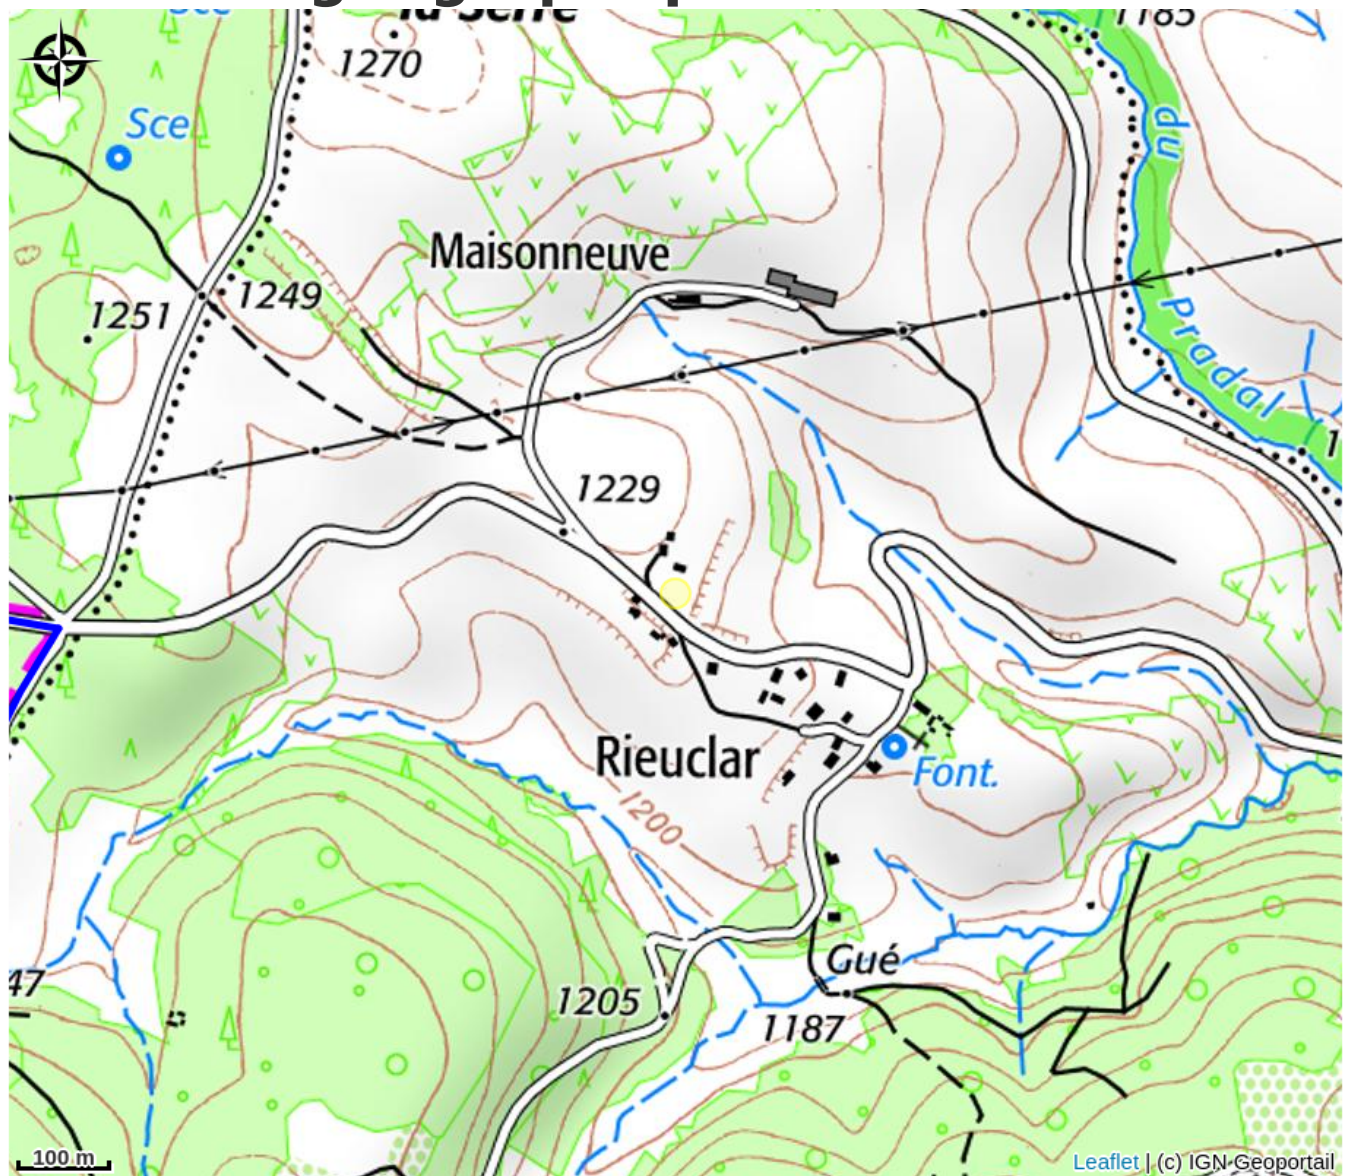

Domaine de la Breillace - Le Chalet

Montagne d'Ardèche

No photo

Domaine de la Breillace

Infos pratiques

Categorie : Hébergements

Situation géographique

Toutes les infos pratiques

Informations pratiques

Ouverture:

Toute l'année.

Fiche mise à jour par Office de Tourisme Montagne d'Ardèche le 27/09/2024

Contact

430 chemin de la Breillace

07510 Issanlas

Tél. 06 80 52 06 77