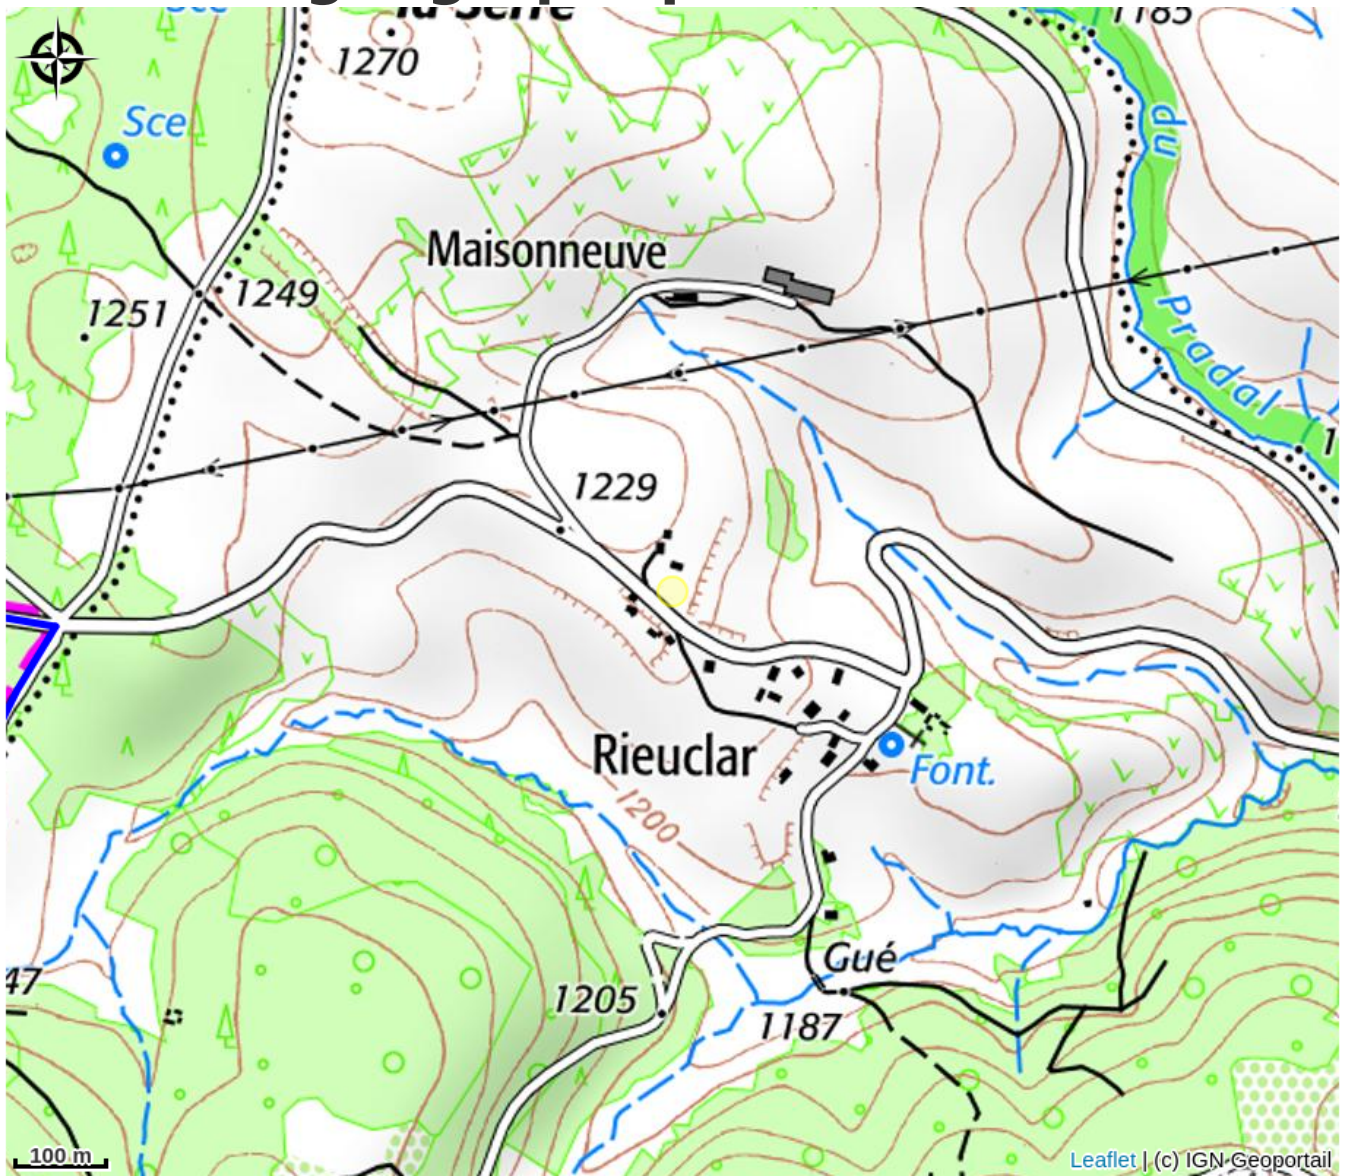

Domaine de la Breillace - Le studio

Montagne d'Ardèche

No photo

Domaine de la Breillace

Infos pratiques

Categorie : Hébergements

Situation géographique

Toutes les infos pratiques

Informations pratiques

Ouverture:

Toute l'année.

Fiche mise à jour par Office de Tourisme Montagne d'Ardèche le 27/09/2024

Contact

430 chemin de la Breillace

07510 Issanlas

Tél. 06 80 52 06 77