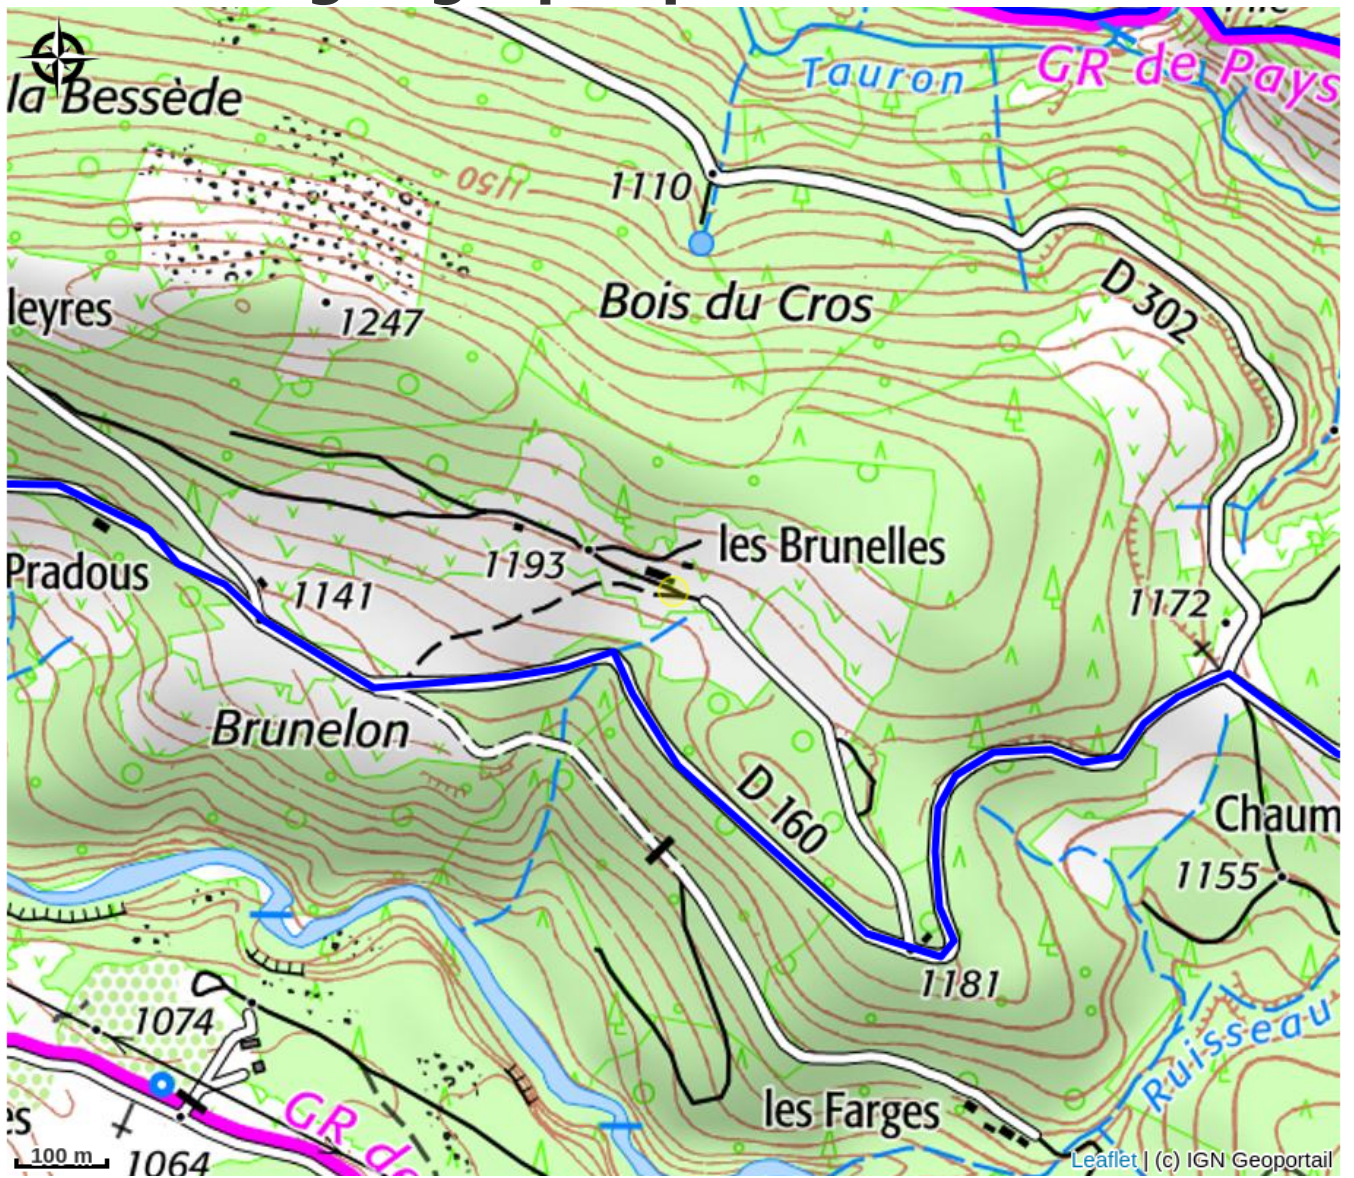

La Planque

Montagne d'Ardèche

Infos pratiques

Categorie : Hébergements

Situation géographique

Toutes les infos pratiques

Informations pratiques

Fiche mise à jour par Office de Tourisme Montagne d'Ardèche le 18/10/2024