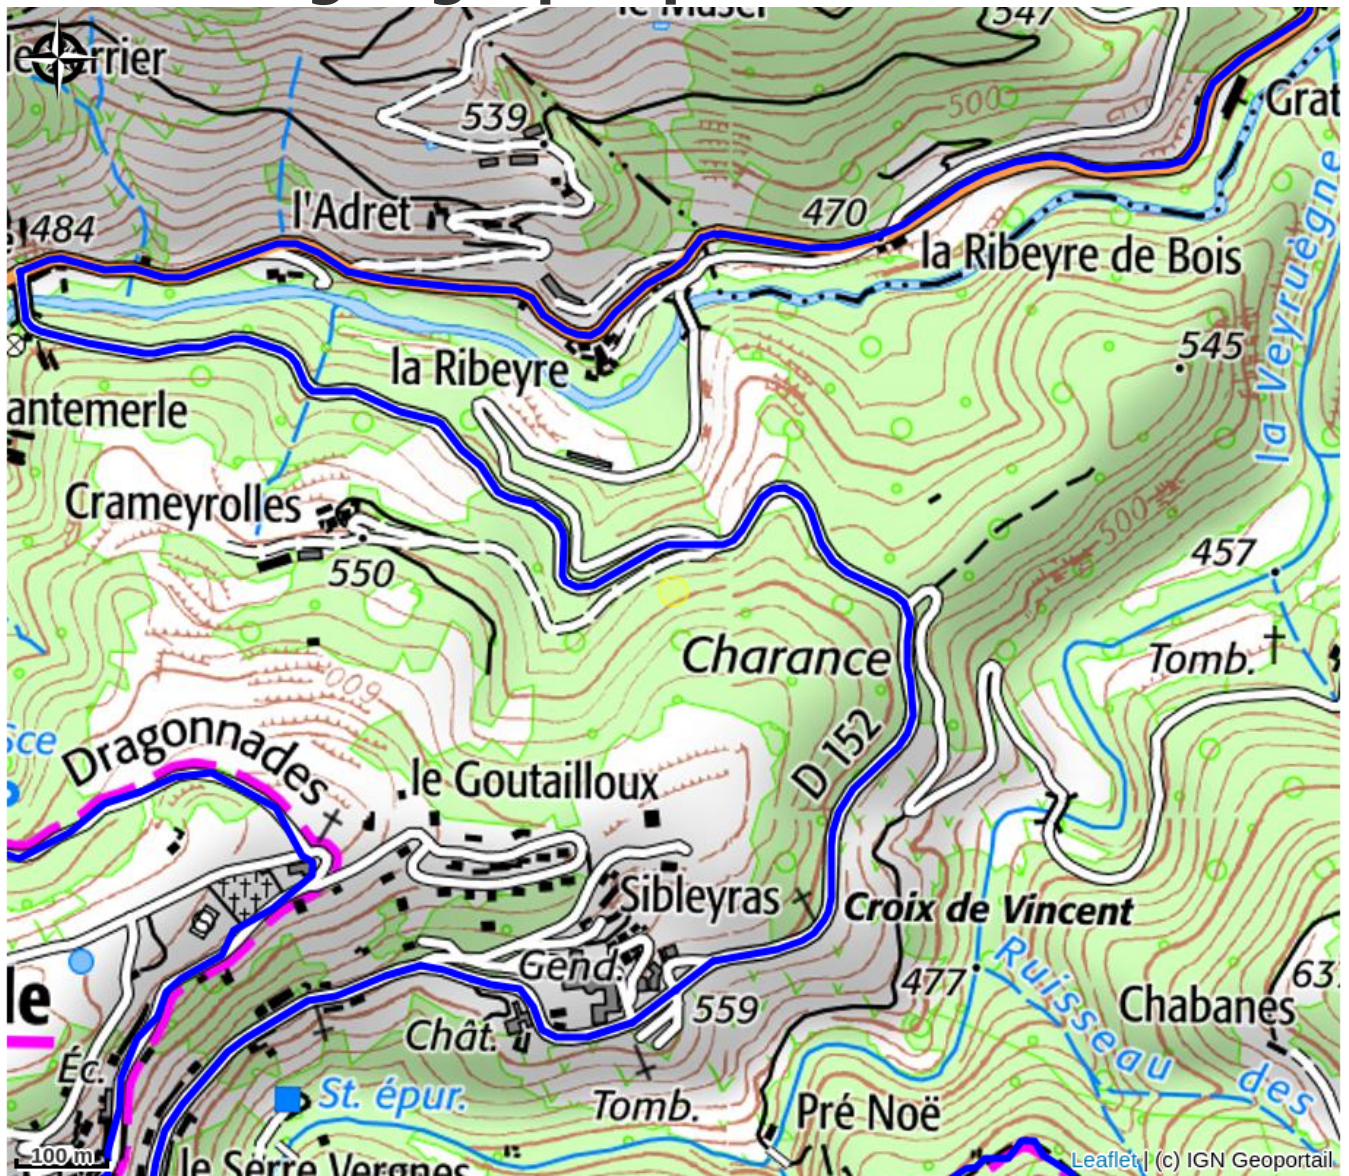

# Gîte de Bourg

Val Eyrieux

Crédit photo : (©sfrus)

*Découvrez le Gîte de Bourg, une charmante maison indépendante nichée au cœur de la châtaigneraie de la ferme de Crameyrolles. Offrant calme, tranquillité et une vue imprenable sur la Vallée de la Glueyre, ce lieu est parfait pour se ressourcer.*

# Description

Le Gîte de Bourg, situé au cœur de notre châtaigneraie, est une maison indépendante sur-plombant la ferme. Accessible par une petite route privée qui se termine au pied du gîte, il offre tout le confort nécessaire, ainsi qu'une tranquillité absolue et une vue imprenable sur la vallée de la Glueyre.

Avec une capacité d'accueil de 6 personnes, le gîte est idéal pour des vacances vertes ou un séjour détente et découverte du magnifique pays d'Ardèche.

À la ferme de Crameyrolles, nous nous consacrons à la production et à la transformation de nos châtaignes, ainsi qu'à l'élevage de moutons et de vaches Aubrac.

# Situation géographique