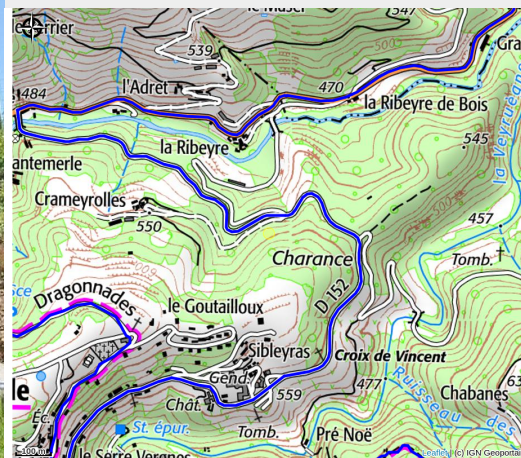

# Gîte de Bourg

Val Eyrieux

Crédit photo : (©sfrus)

*Découvrez le Gîte de Bourg, une charmante maison indépendante nichée au cœur de la châtaigneraie de la ferme de Crameyrolles. Offrant calme, tranquillité et une vue imprenable sur la Vallée de la Glueyre, ce lieu est parfait pour se ressourcer.*

# Description

Le Gîte de Bourg, situé au cœur de notre châtaigneraie, est une maison indépendante sur-plombant la ferme. Accessible par une petite route privée qui se termine au pied du gîte, il offre tout le confort nécessaire, ainsi qu'une tranquillité absolue et une vue imprenable sur la vallée de la Glueyre.

Avec une capacité d'accueil de 6 personnes, le gîte est idéal pour des vacances vertes ou un séjour détente et découverte du magnifique pays d'Ardèche.

À la ferme de Crameyrolles, nous nous consacrons à la production et à la transformation de nos châtaignes, ainsi qu'à l'élevage de moutons et de vaches Aubrac.