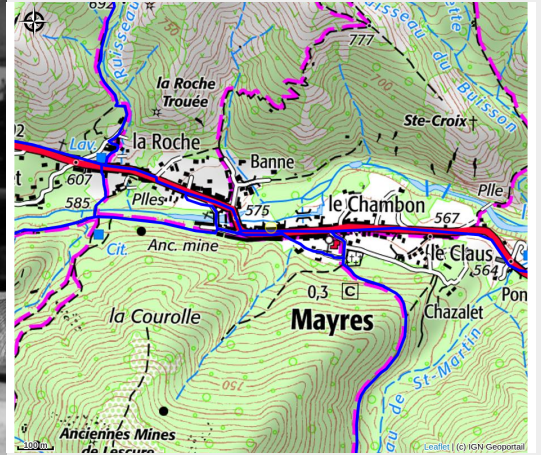

Atelier Helvie métal

Ardèche des Sources et Volcans

Crédit photo : Portrait forge (©helviemetal)

*Création de couteaux, outils et objets
artisanaux faits à la main.*

Infos pratiques

Categorie : Espaces de création

: Gîtes d'étapes

Description

Coutellerie et forge artisanale.

Je suis Philippe coutelier forgeron , passionné par la création manuelle , le mélange des matières , des textures et leurs mise en valeur !

La forge d'une lame , le façonnage du manche jusqu'à la confection de l'étui en cuir chaque pièce est unique et entièrement réalisée à la main par mes soins ! Passionné par les activités de plein air , je puise mon inspiration dans la nature , la mythologie , l'histoire , la musique. Mon atelier se situe sur la commune de Mayres dans le Parc naturel régional des Monts d'Ardèche en haute Cévennes d'Ardèche.