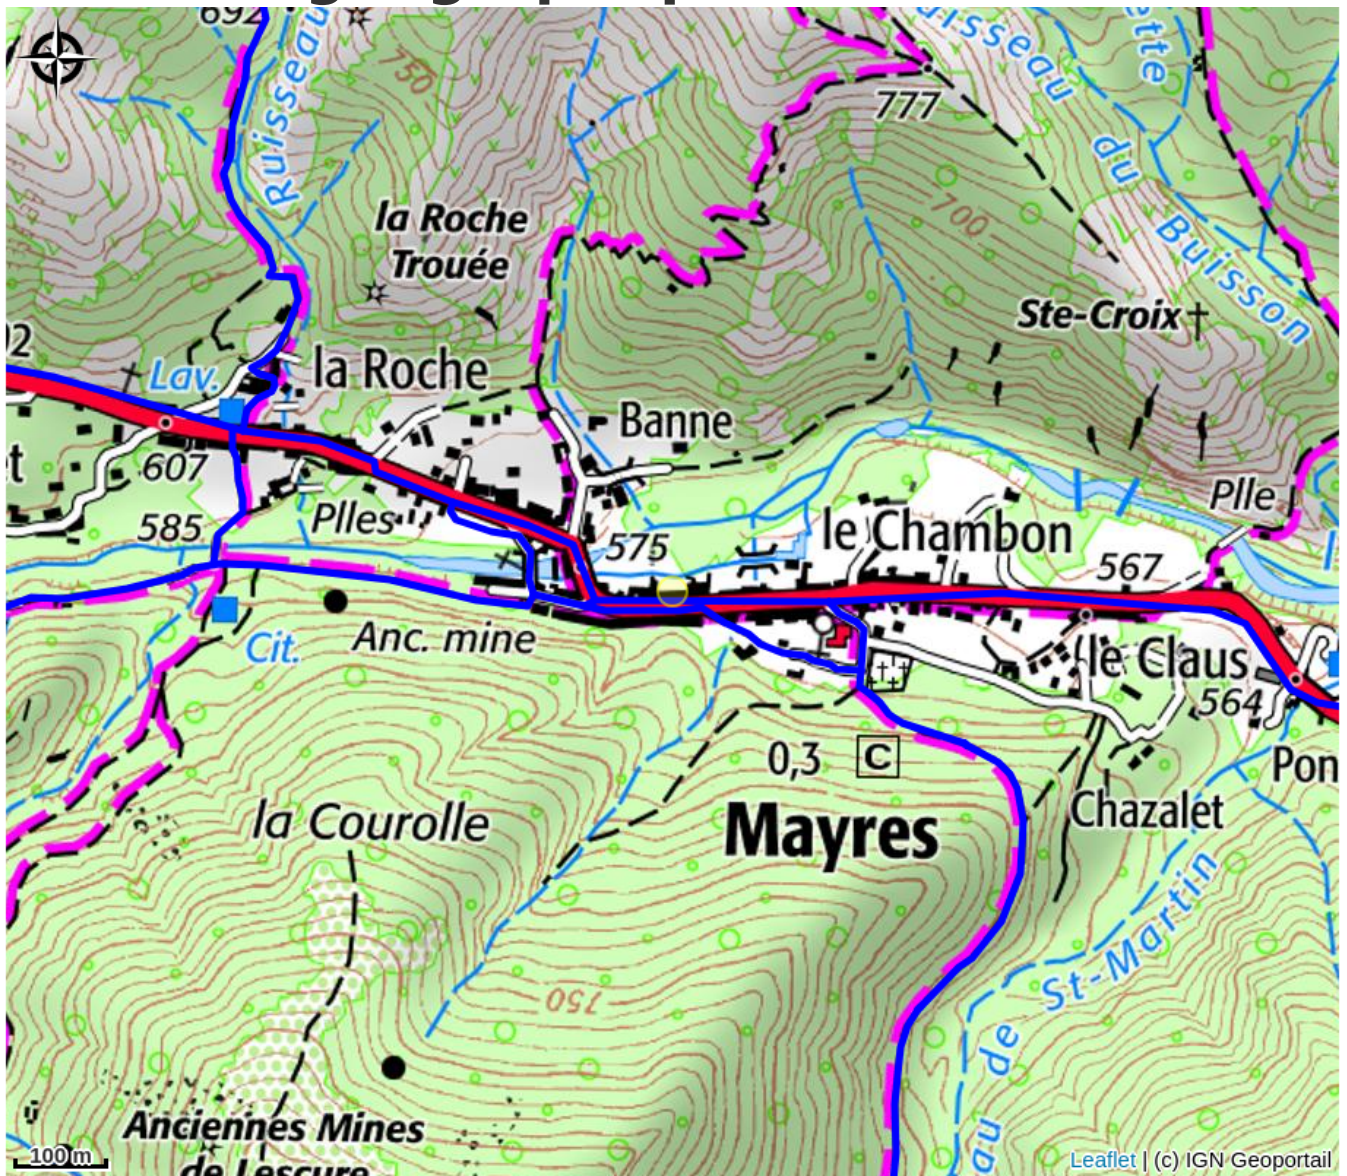

Situation géographique