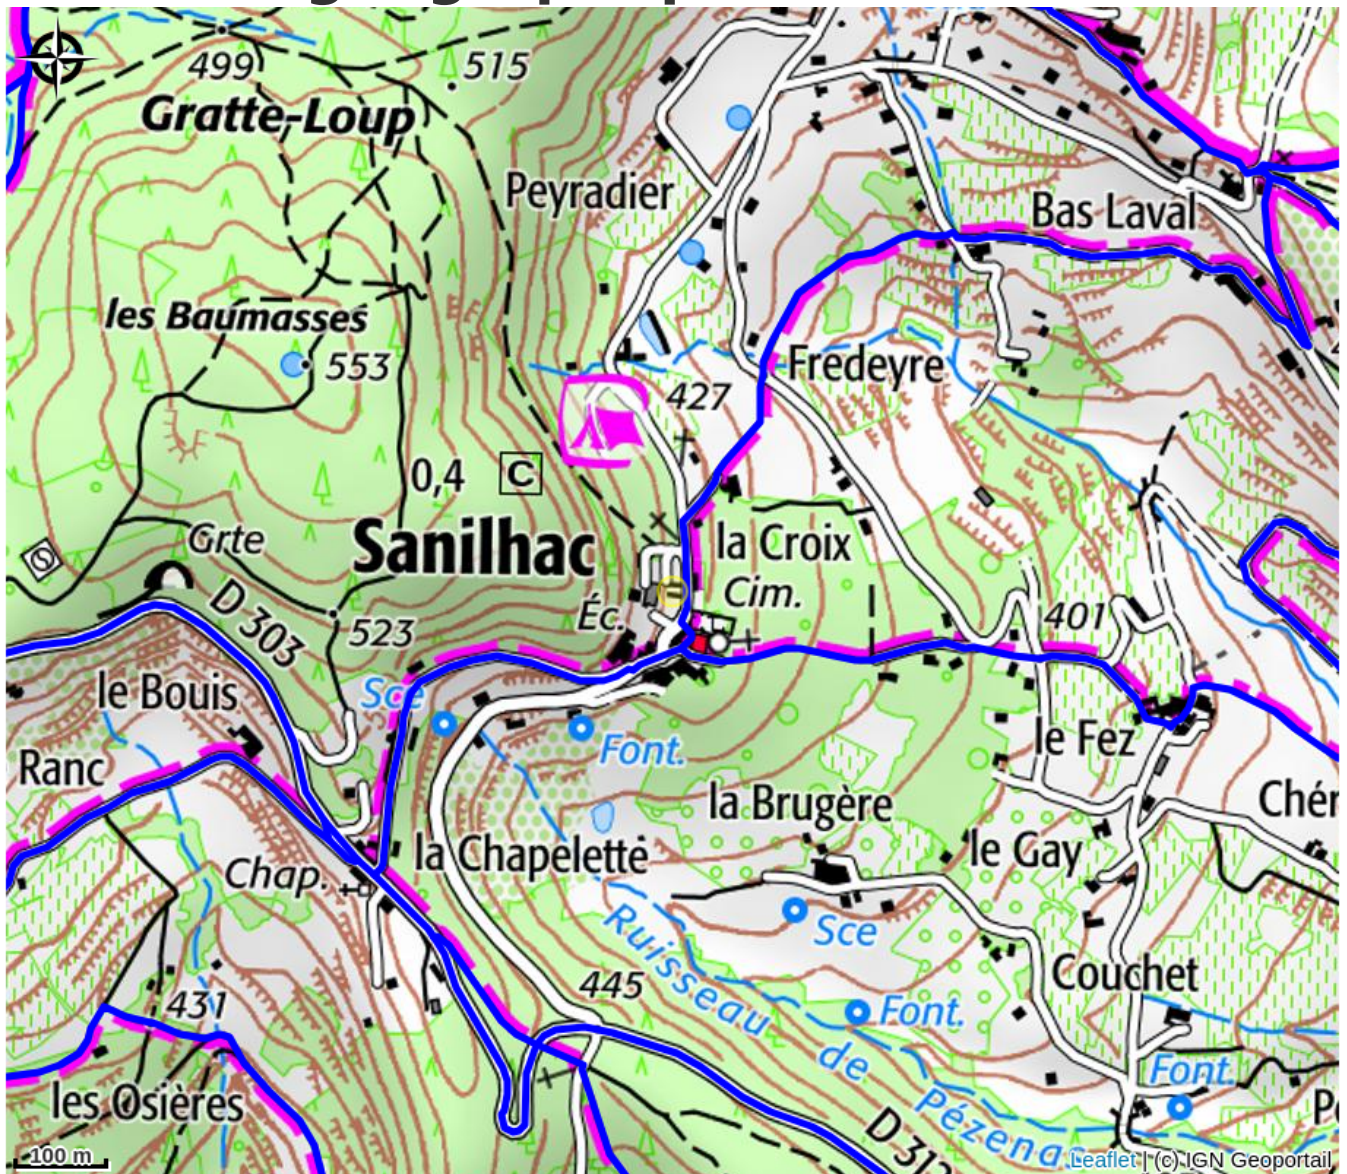

Toilettes publiques et point d'eau

Val de Ligne

Crédit photo : (pixabay)

Toilettes publiques

Infos pratiques

Categorie : Services

Types de services : Services publics

Situation géographique