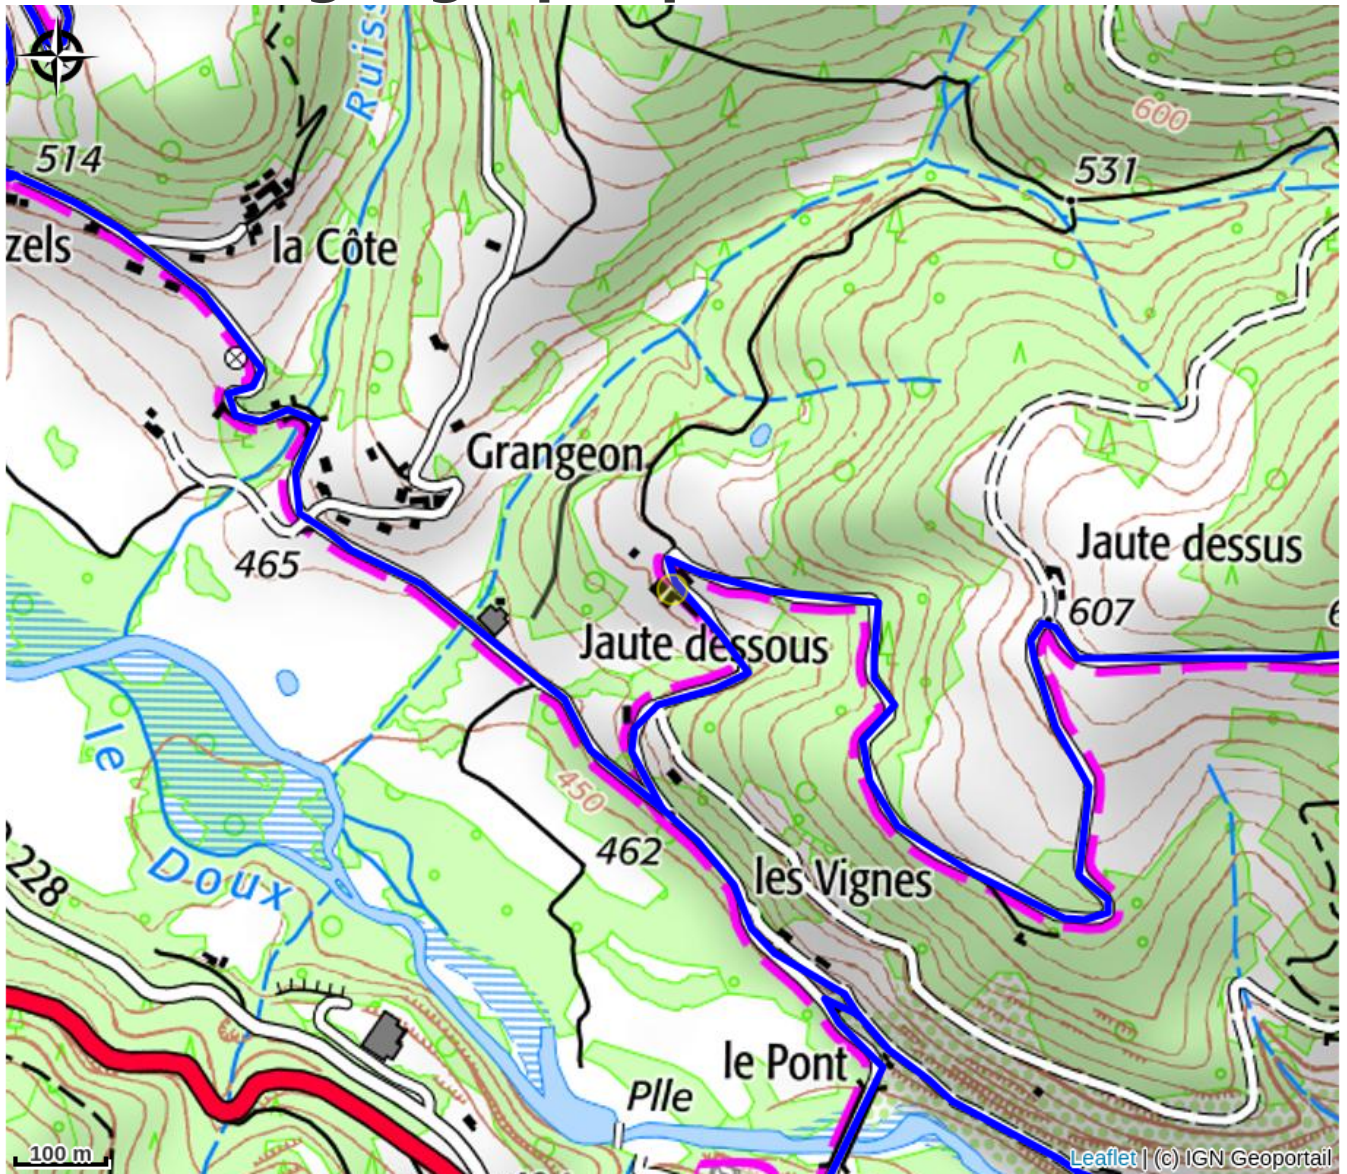

Situation géographique