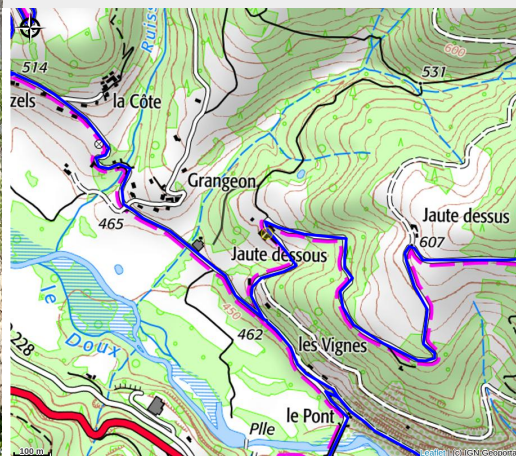

Bastide Jeauty - La Grangette

Pays de Lamastre

Crédit photo : La Grangette (Office de Tourisme Pays de Lamastre)

*Grangette indépendante en pierre de pays récemment aménagée surplombant une petite vallée.
Vous serez au calme, proche de toutes commodités.*