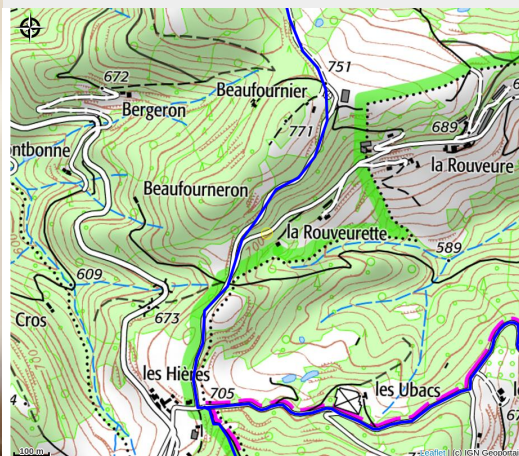

Au balcon des saisons - "Grand gîte"

Pays de Lamastre

Crédit photo : chambre petit gîte (©CaroleOhana)

Jolie maison en pierres, belle pièce de vie, lumineuse, au calme sur un grand terrain, une chambre aménagée avec des jouets fera le bonheur des enfants et ravira leurs parents...

Infos pratiques

Categorie : Hébergements

Type d'hébergement : Gîtes

Description

Le grand gîte peut être loué avec le "petit gîte" pour une capacité totale de 15 personnes !

C'est sans compter les bois et forêts autour, les ballades sous les châtaigniers, le petit marché de producteurs les samedis à Lamastre (6 kms), les chouettes espaces de baignades (Retourtour, base nautique Eyrium...)