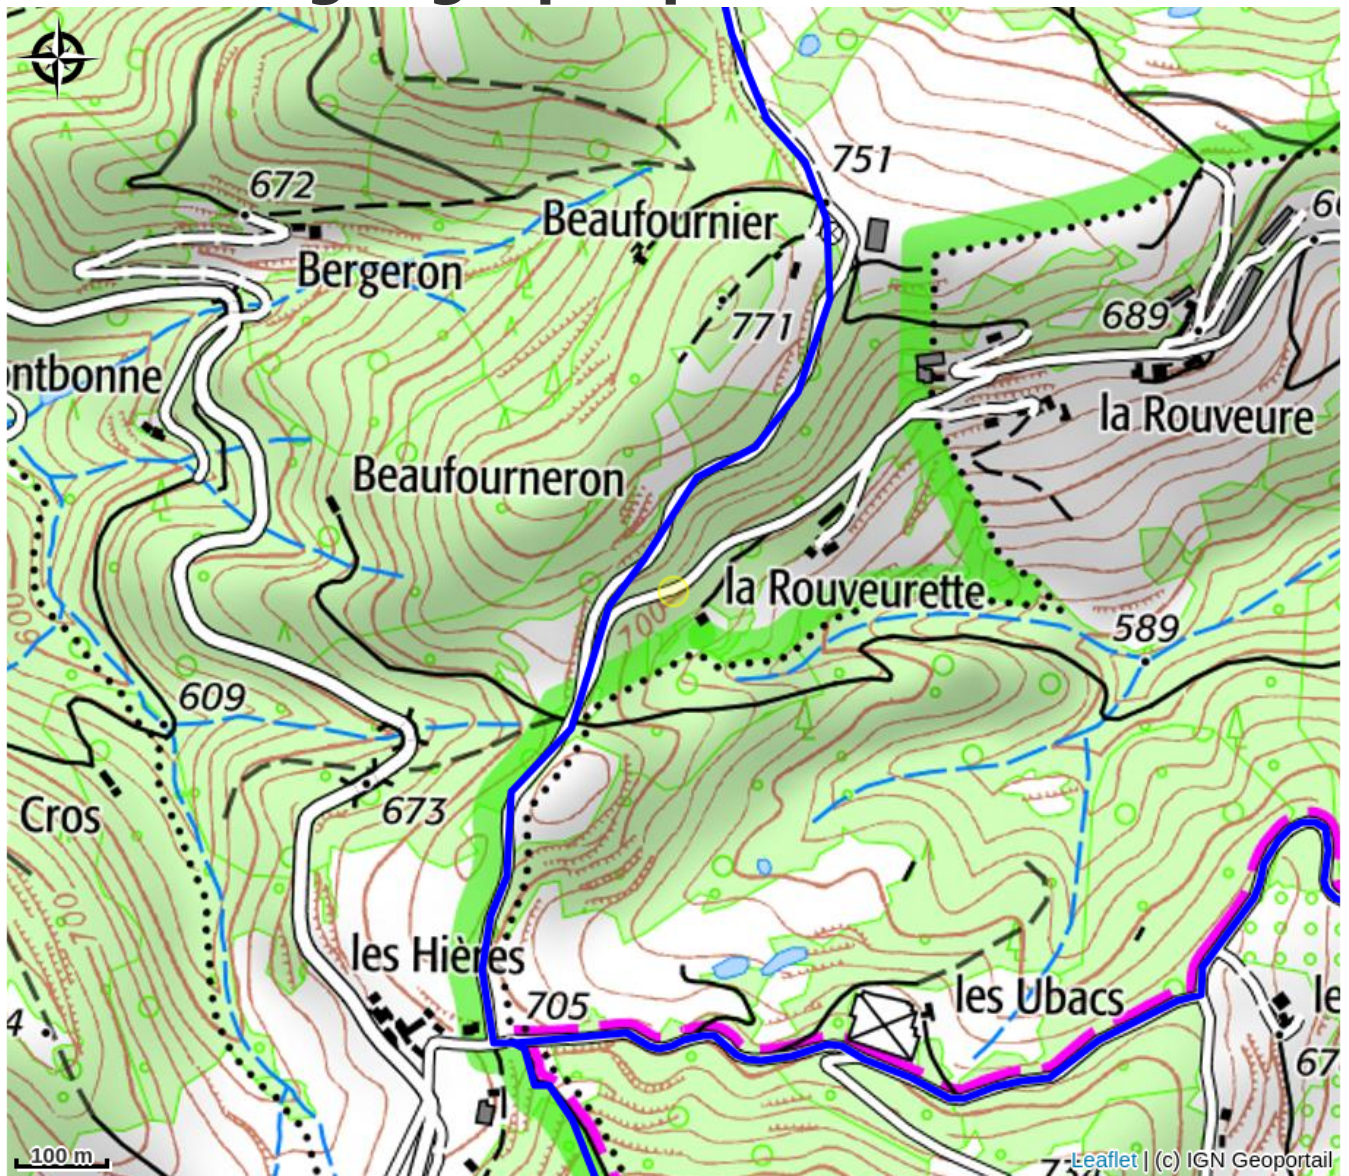

Infos pratiques

Categorie : Hébergements

Type d'hébergement : Gîtes

Description

Le grand gîte peut être loué avec le "petit gîte" pour une capacité totale de 15 personnes !

C'est sans compter les bois et forêts autour, les ballades sous les châtaigniers, le petit marché de producteurs les samedis à Lamastre (6 kms), les chouettes espaces de baignades (Retourtour, base nautique Eyrium...)

Parfait pour un séjour en famille ou entre amis !

Situation géographique

Toutes les infos pratiques

Informations pratiques

Ouverture:

Du 19/11 au 31/12/2024.

Tarifs:

Nuitée : à partir de 245 € (Si location avec le petit gîte = 320€/nuit)