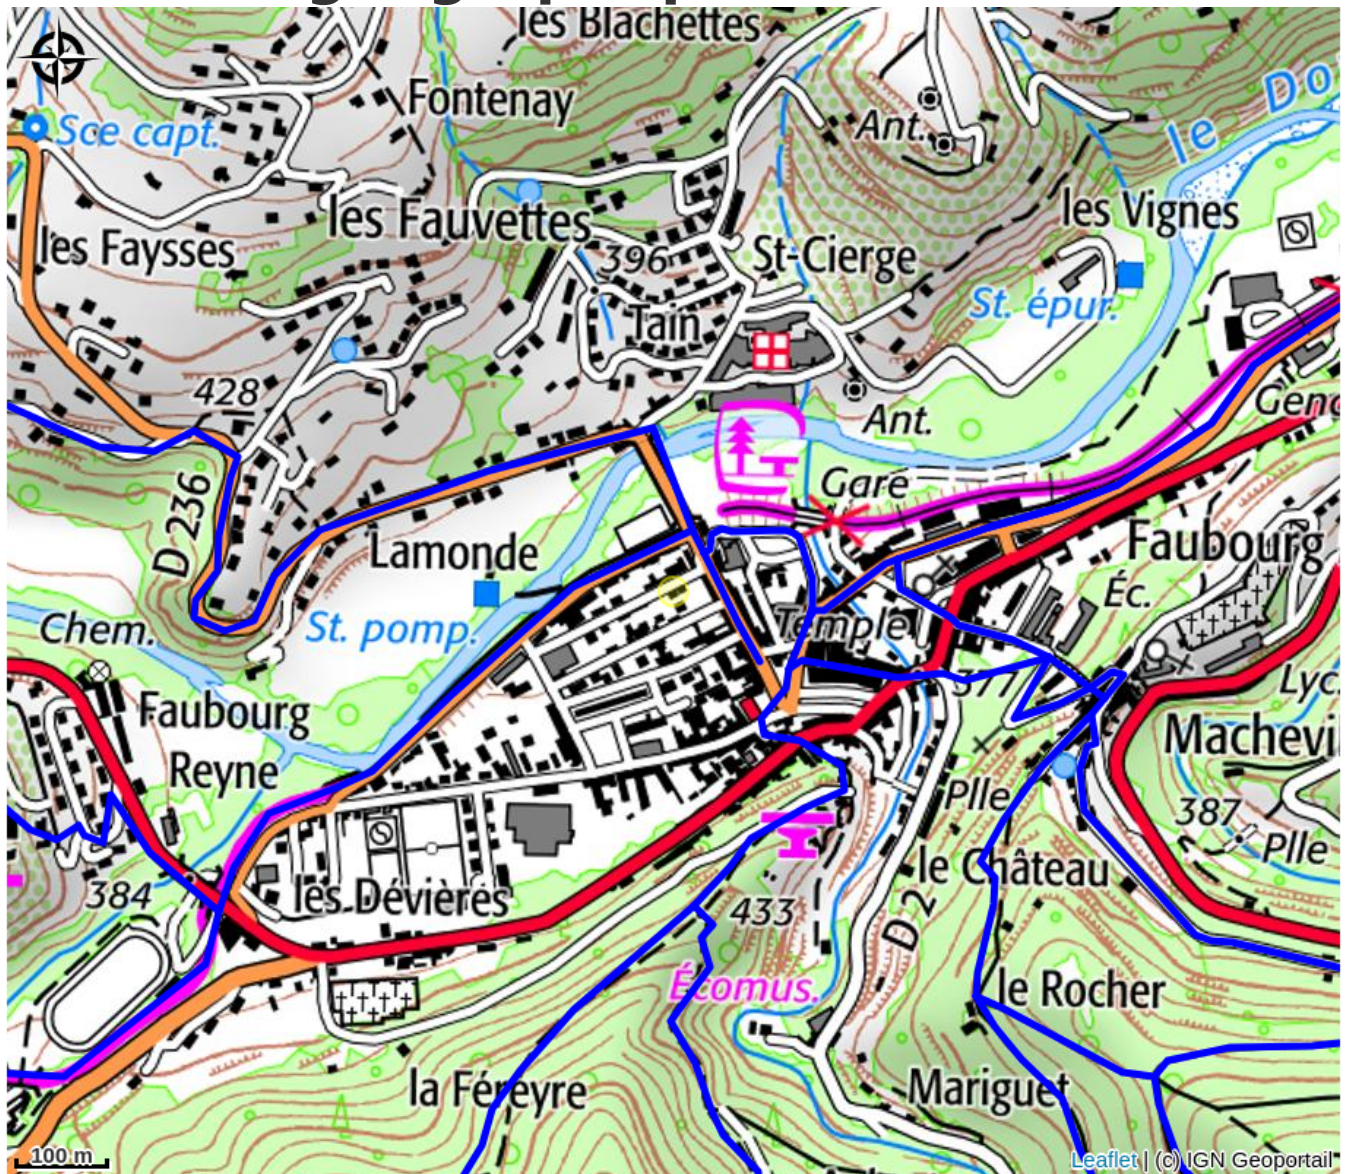

Situation géographique