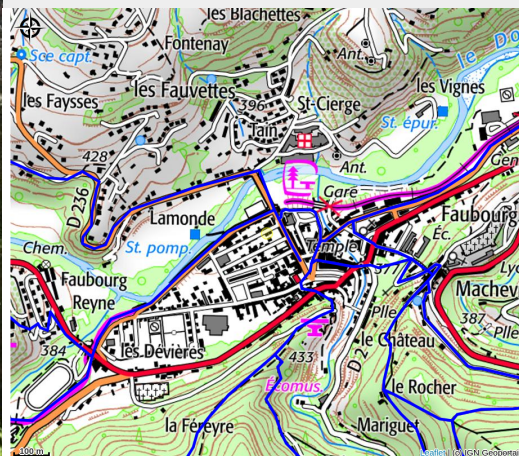

Chalet Bourbon Coeur Ardèche

Pays de Lamastre

Crédit photo : Chalet Bourbon (Christine CONTE)

Oasis au cœur du village, ce chalet se situe dans un cadre magnifiquement arboré et fleuri, un quartier très calme, facile d'accès. L'intérieur est chaleureux parce que tout en bois, joliment décoré, convivial et confortable à la fois ; on s'y sent bien !