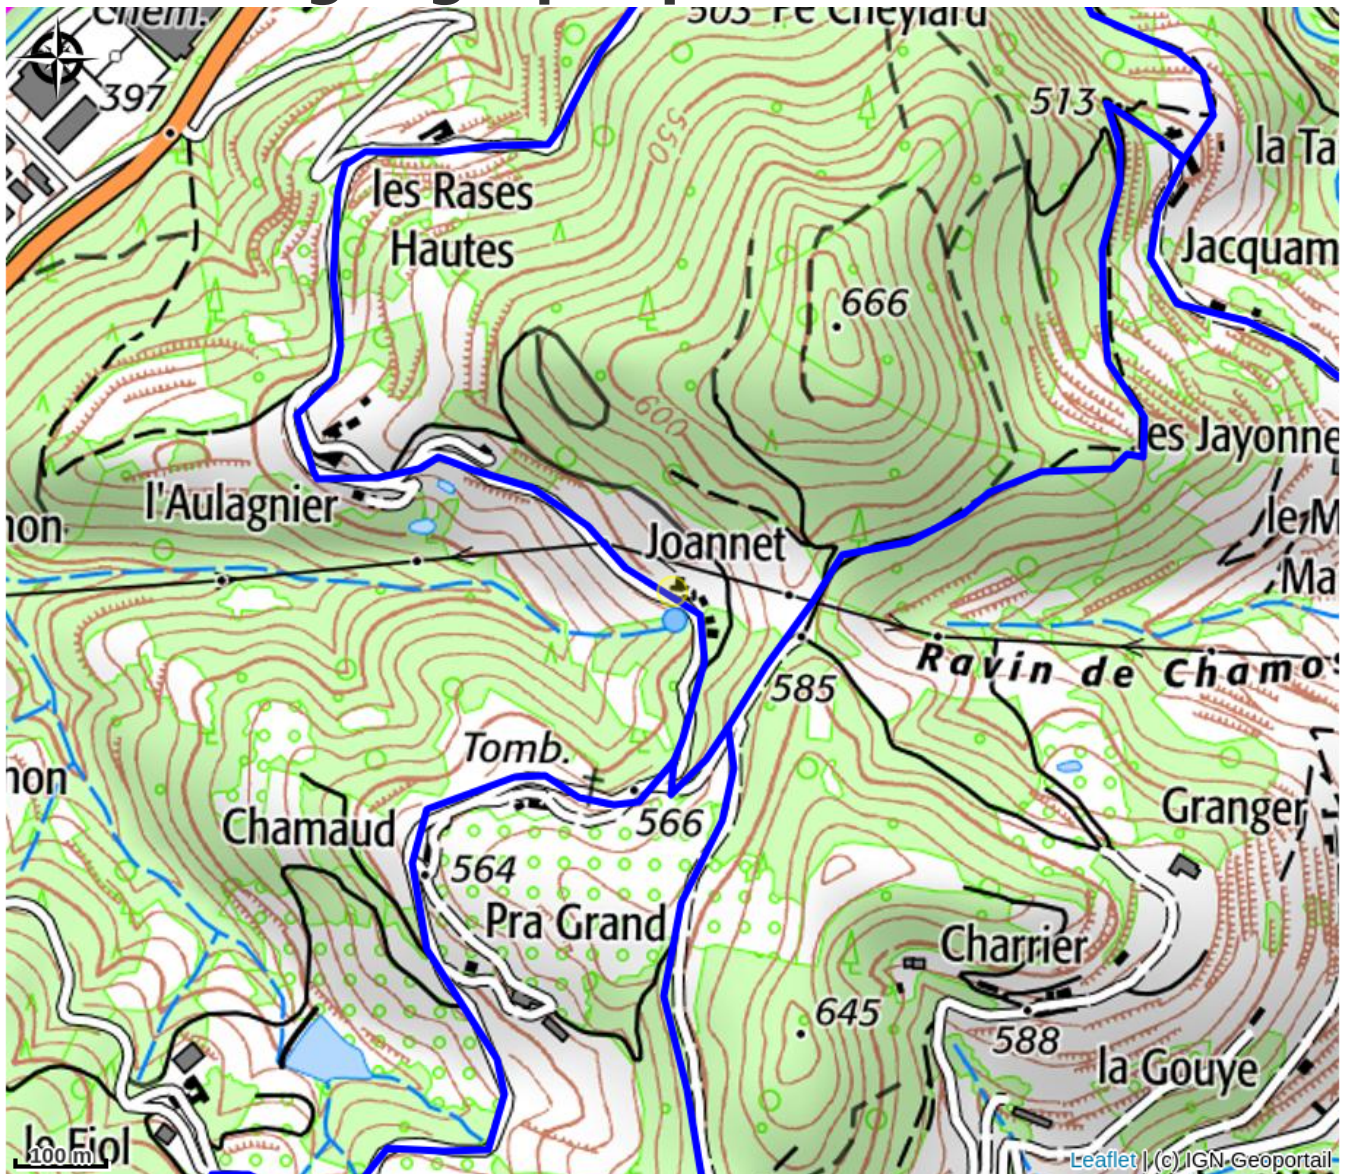

Situation géographique