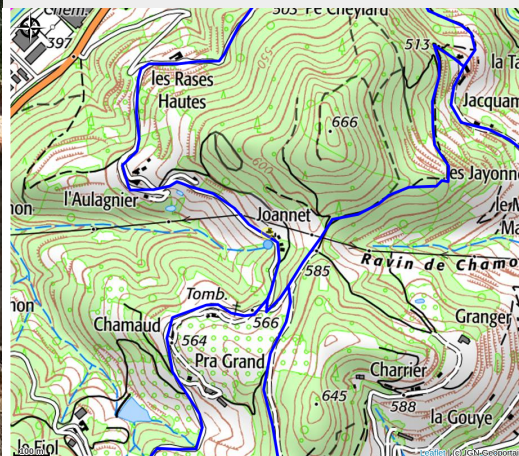

Joannet

Pays de Lamastre

Crédit photo : (Gîtes de France)

Gîte au calme en périphérie du village.

Infos pratiques

Categorie : Hébergements

Type d'hébergement : Gîtes

Description

Le Gite de Joannet est situé en contrebas de notre habitation et bénéficie d'un accès ainsi que d'une terrasse complètement indépendants. Environnement très calme puisque nous sommes les seuls habitants du hameau. Idéalement situé à 5 min de Lamastre où vous trouverez tous les commerces, nous sommes aussi bien placé pour la randonnée, le VTT ou le cyclotourisme (nous sommes au cœur de la célèbre course cycliste de l'ardéchoise), train touristique de l'Ardèche. Accès facile à la montagne Ardéchoise - St Agrève - St Bonnet le Froid - Devesset (lac aménagé, planche à voile, restauration). Gite en rez-de-chaussée surélevé (quelques marches pour accéder au gite). Séjour avec coin cuisine bien équipé et coin salon. De cette pièce vous accédez directement sur la terrasse avec salon de jardin et barbecue (jolie vue sur la vallée). Grande chambre avec 1 lit 160 et lit bébé, salle d'eau avec douche grande dimension, meuble vasque et WC. Draps, linge de maison et de toilette fournis. Connexion internet.