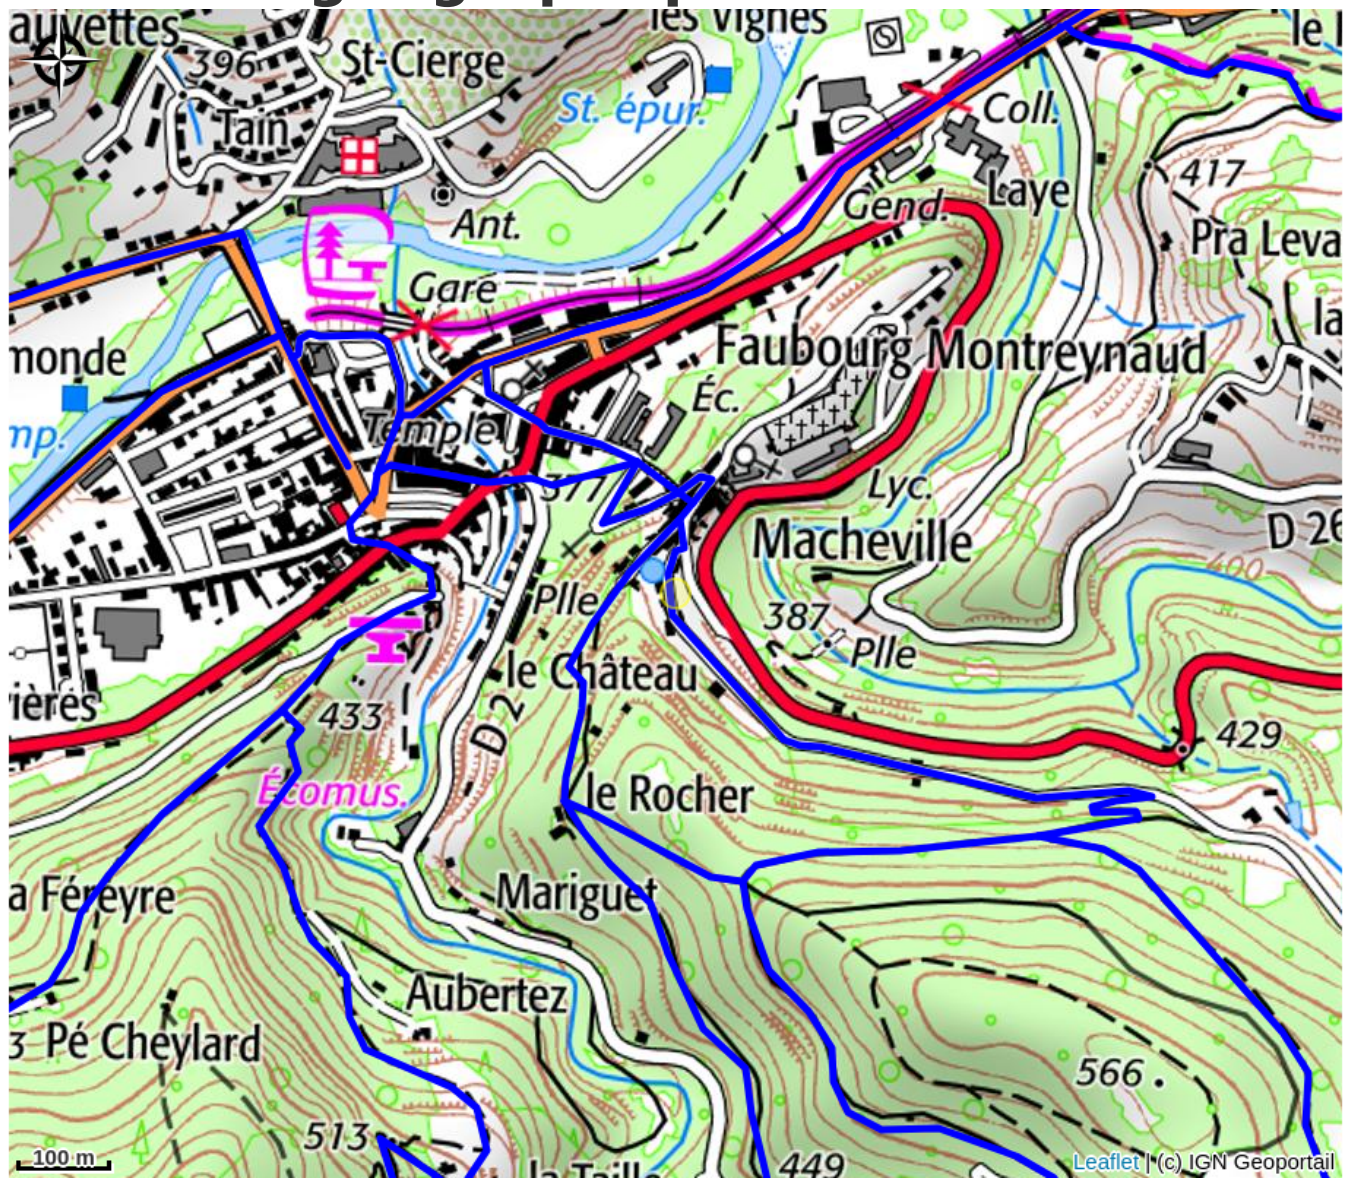

Situation géographique