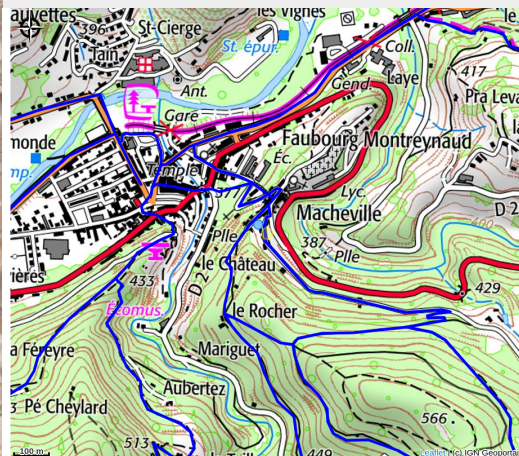

Gîte de la Chirouze - "la terrasse"

Pays de Lamastre

Crédit photo : Façade (Dome Carine)

Situé au cœur du Pays de Lamastre, ce gîte pour 4 personnes offre une cuisine équipée, dressing, salle de bains moderne, terrasse privée, canapé-lit. Parfait pour les randonneurs, avec abri vélo et accueil cavalier.