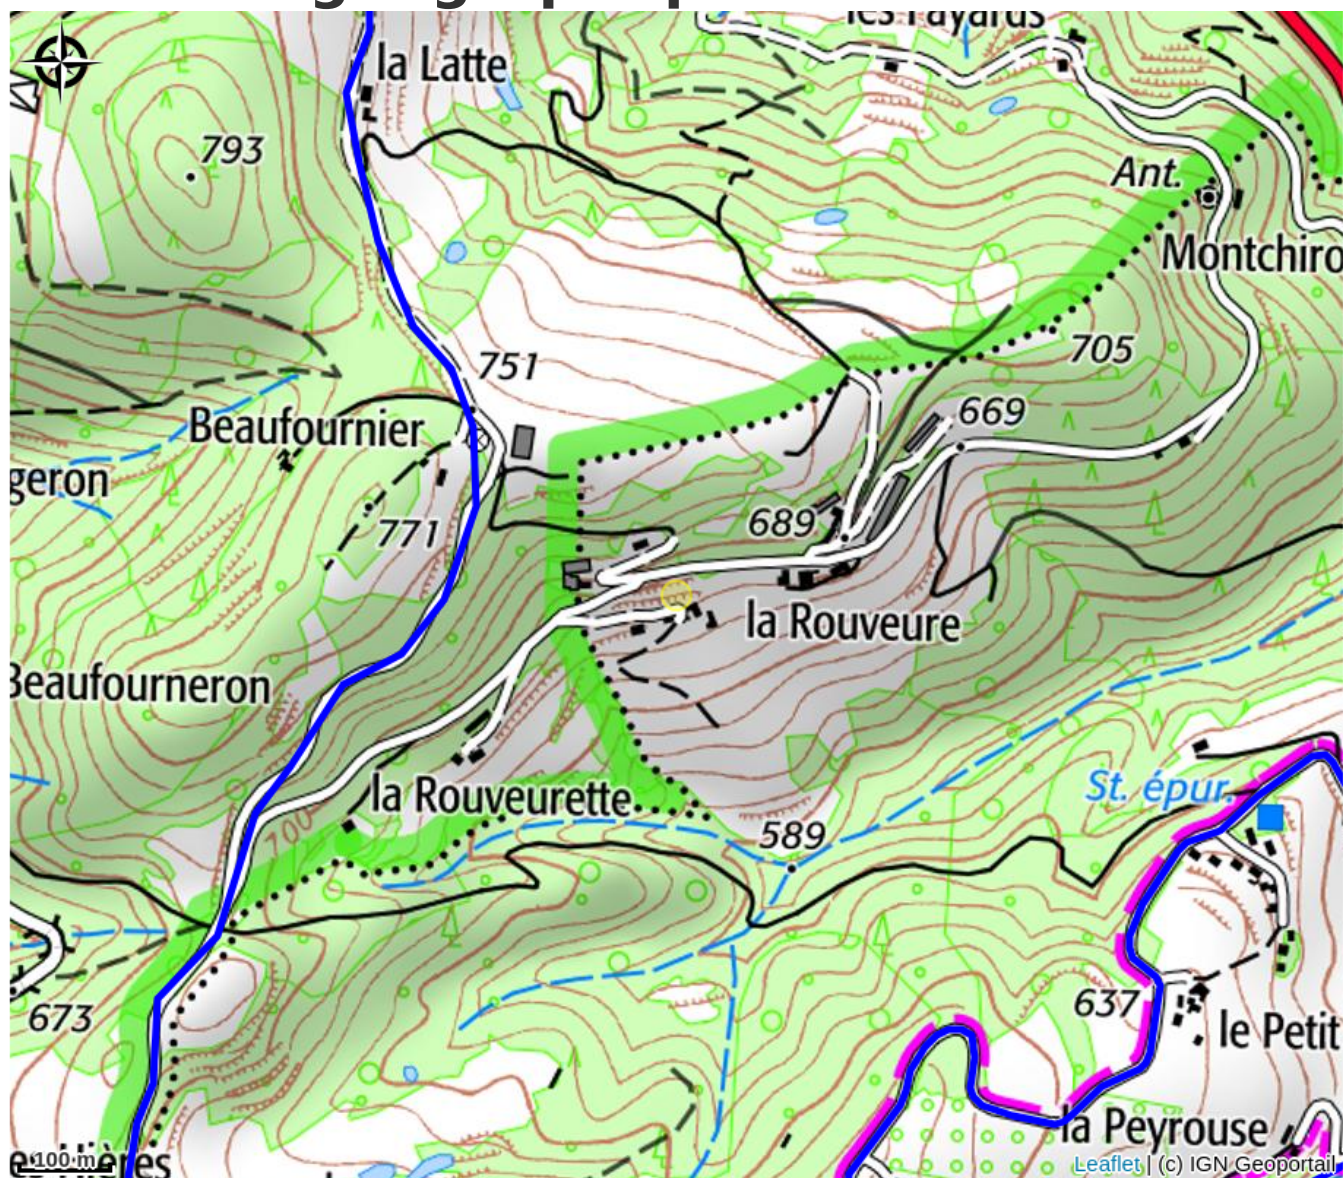

# Au Balcon des Saisons - "La Roulotte"

Pays de Lamastre

Crédit photo : Roulotte (©SophieLaurent)

*Roulotte rénovée bois. À côté du gîte "Au Balcon des saisons".*

# Description

Belle roulotte toute en bois sur terrasse "panoramique" privée, exposée sud, lumineuse, toute équipée et autonome (salle de bain et WC).

# Situation géographique

### Ouverture:

Du 19/11 au 31/12/2024.