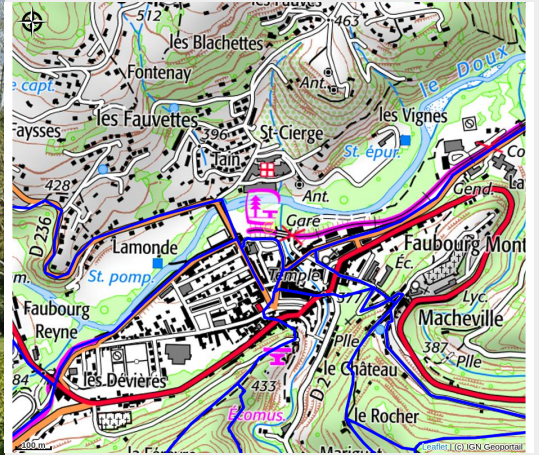

Aire de jeux "La Pradette"

Pays de Lamastre

Crédit photo : Aire de jeux de la Pradette (ThibaultM)

Jeux pour enfants près de la rivière.

Infos pratiques

Categorie : Patrimoine naturel

Situation géographique