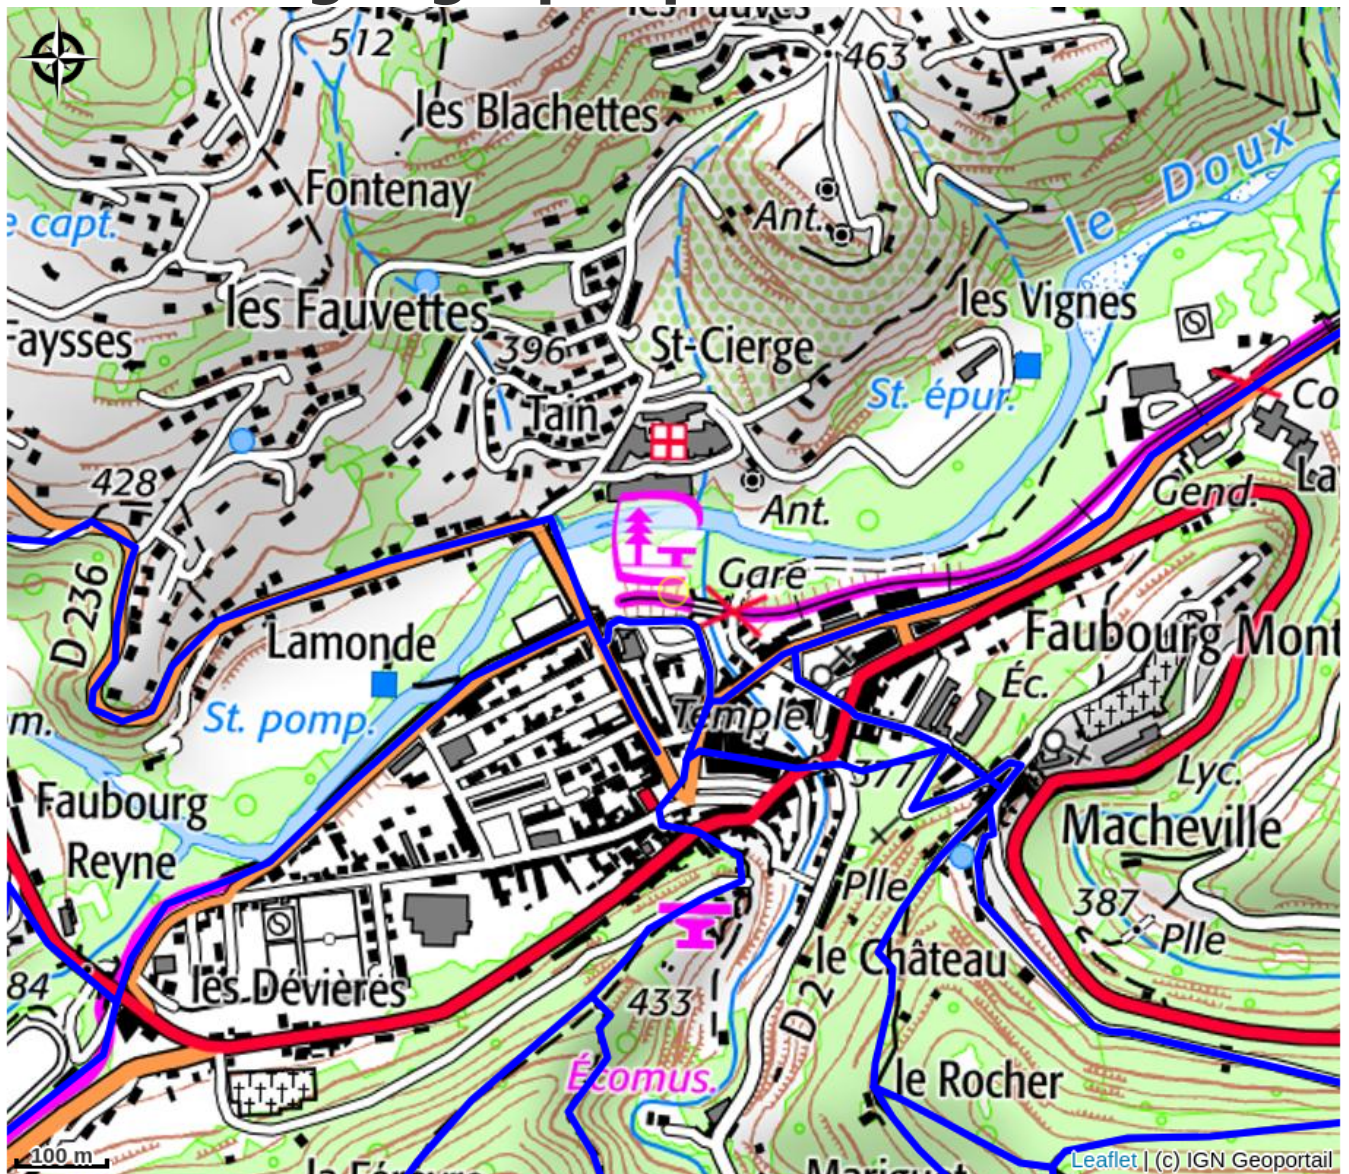

Aire de jeux "La Pradette"

Pays de Lamastre

Crédit photo : Aire de jeux de la Pradette (ThibaultM)

Jeux pour enfants près de la rivière.

Infos pratiques

Categorie : Patrimoine naturel

Situation géographique