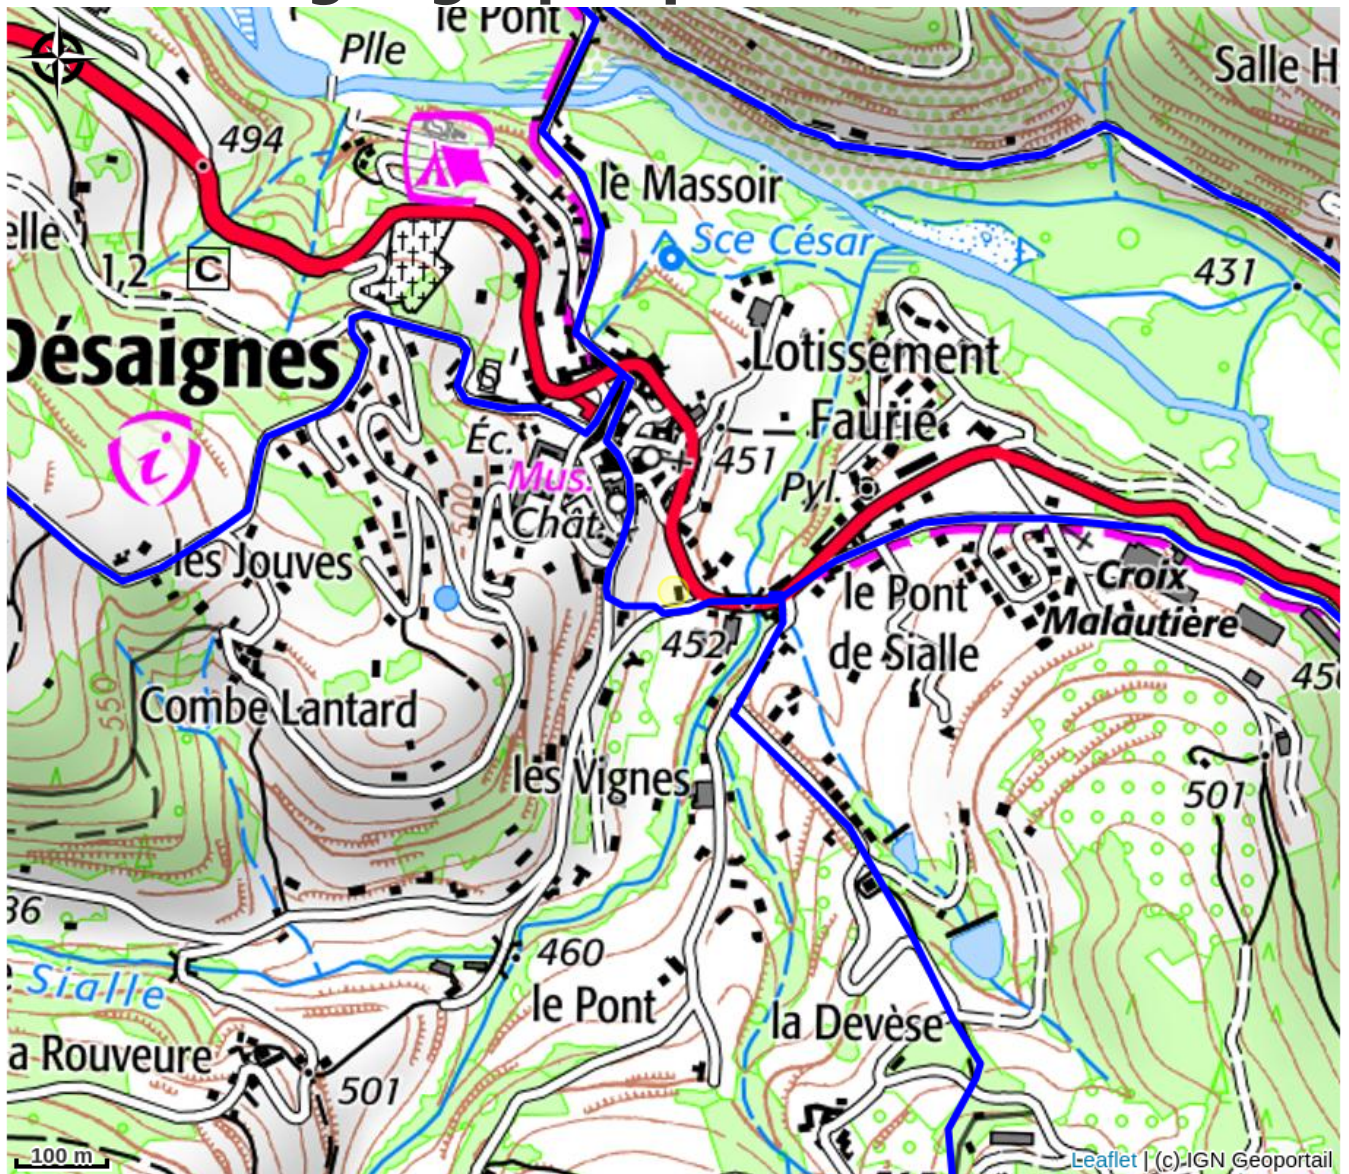

Aire de pique-nique de la Porte Fornate

Pays de Lamastre

Crédit photo : Table (Pixabay)

A côté du vieux village. Sur la parc de la Porte Fornate.

Infos pratiques

Categorie : Patrimoine naturel

Situation géographique

Toutes les infos pratiques

Informations pratiques

Ouverture:

Toute l'année.

Tarifs:

Accès libre.

Accès:

Au plan d'eau