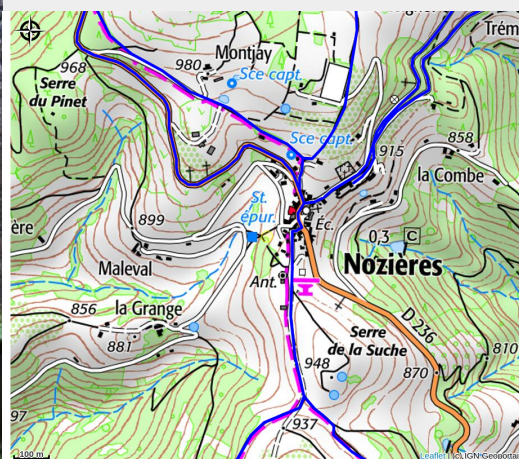

Aire de pique-nique "Balcon du Doux"

Pays de Lamastre

Crédit photo : Aire de pique nique

Le Balcon du Doux est un site de loisirs aménagé avec balises d'orientation, terrain de boules, jeux d'enfants, sanitaires et aire de pique-nique.

Infos pratiques

Categorie : Patrimoine naturel

Description

Les balises d'orientation en béton, donnent la direction des points culminants des montagnes : on admire une superbe vue à 360 degrés sur les Alpes, le Ventoux et le plateau ardéchois.