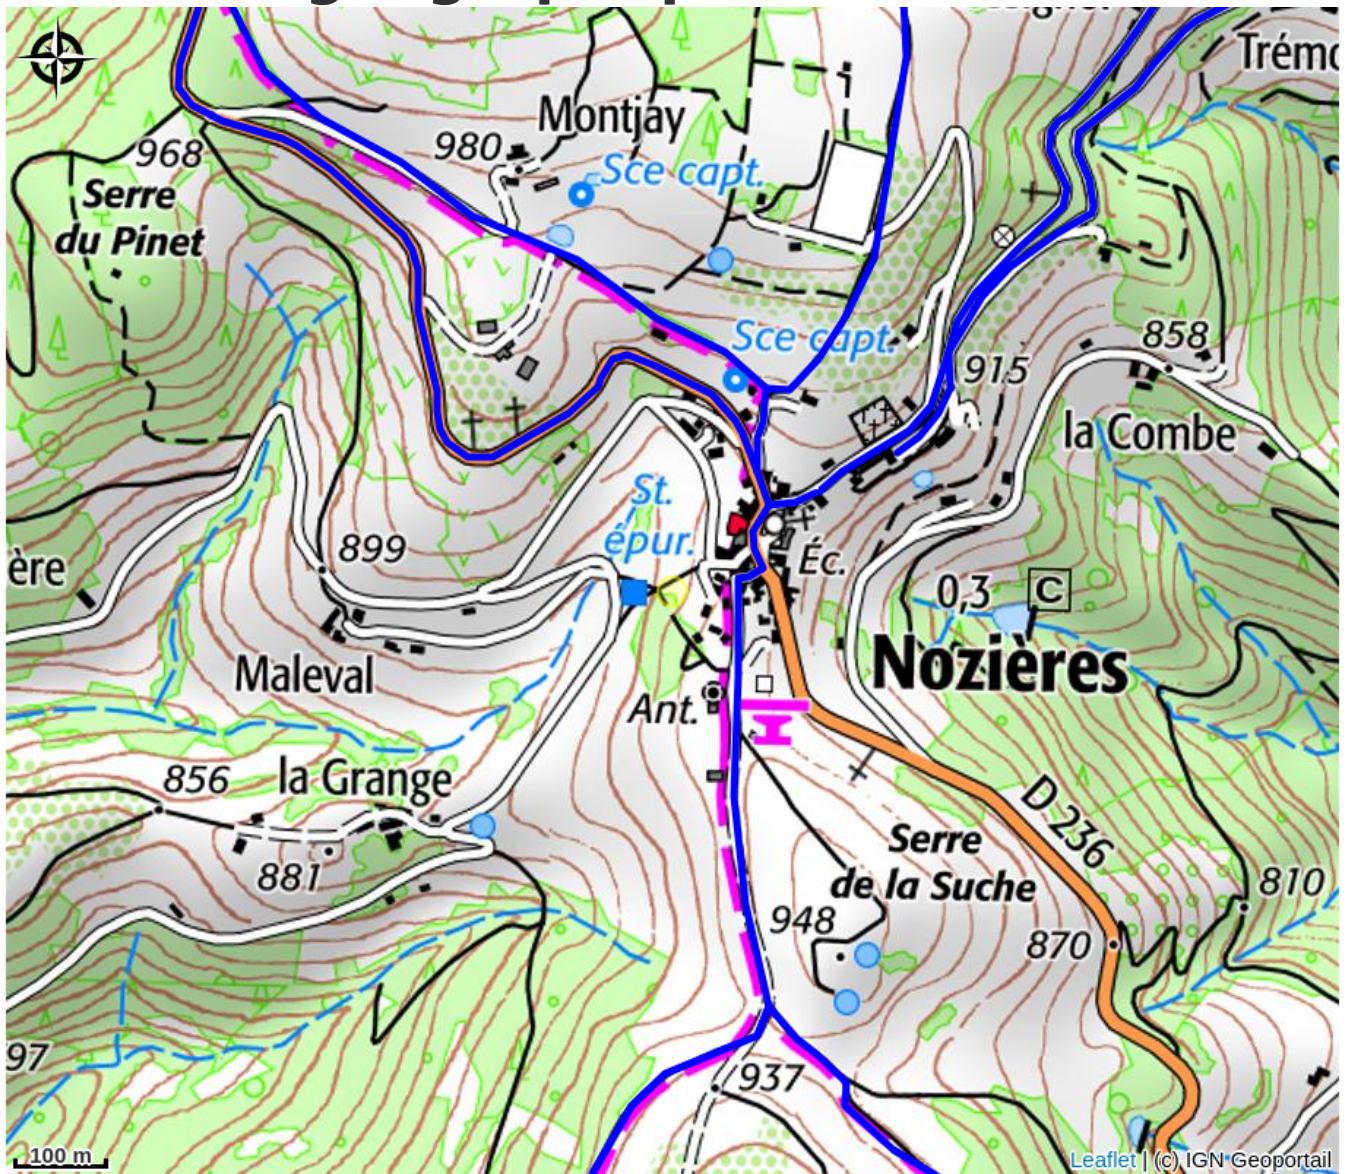

Situation géographique