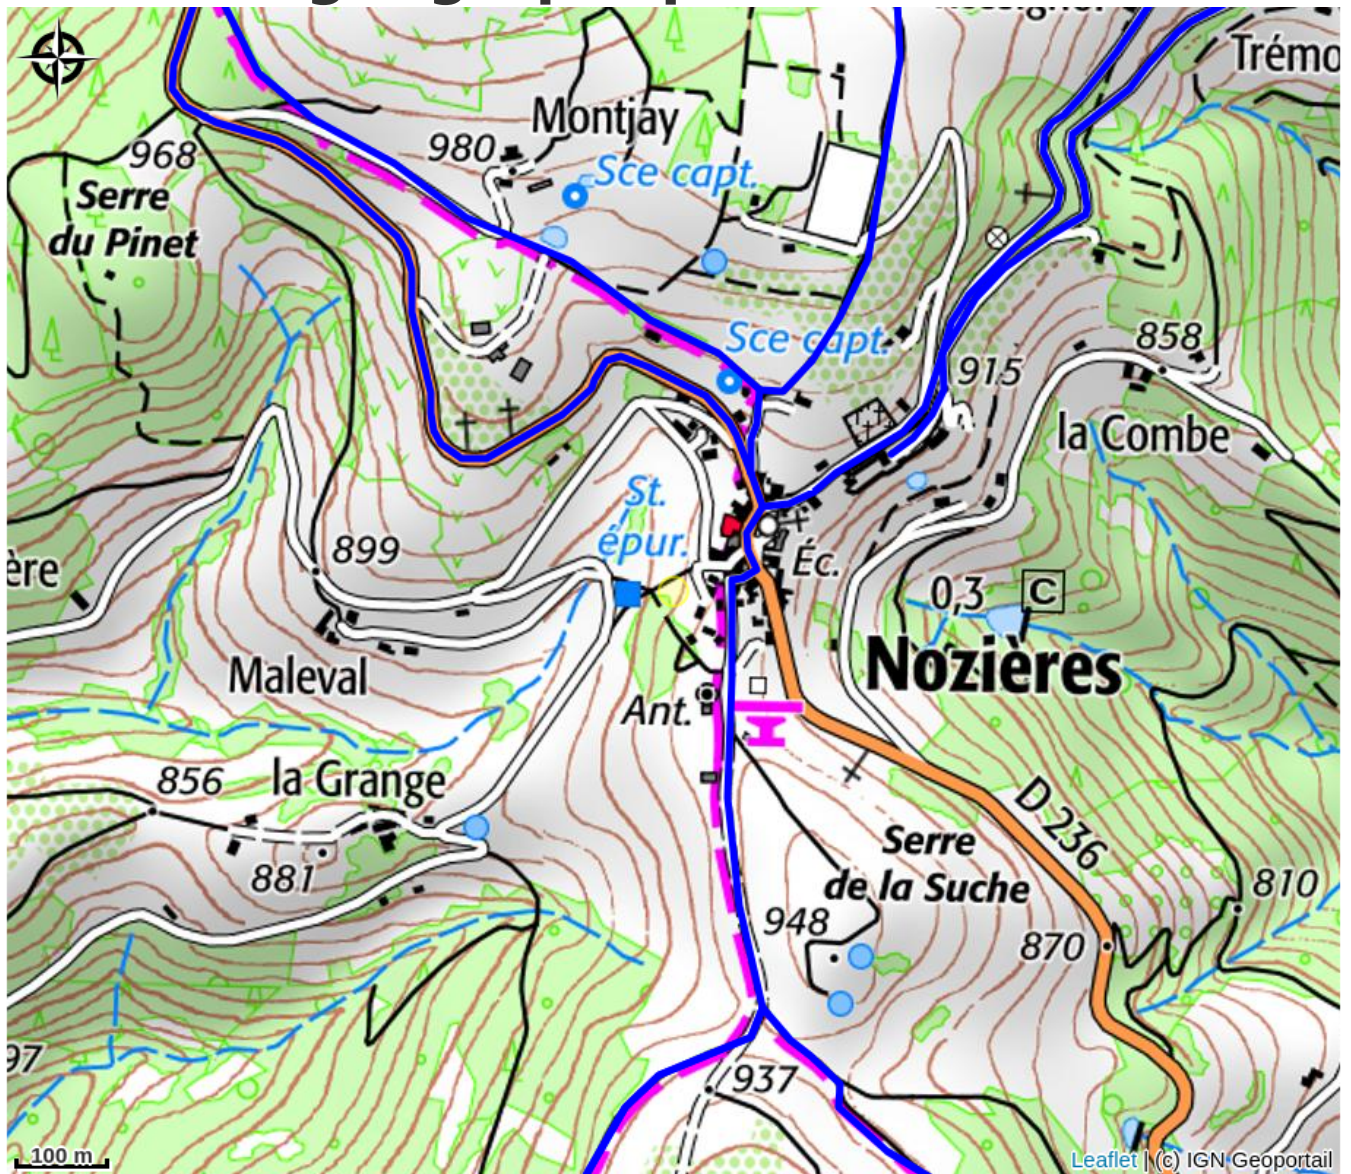

Aire de jeux "le Balcon du Doux"

Pays de Lamastre

Crédit photo : Aire de jeux (Sophie Laurent)

Le Balcon du Doux est un site de loisirs aménagé avec balises d'orientation, terrain de boules, jeux d'enfants, sanitaires et aire de pique-nique. Les balises d'orientation en béton, donnent la direction des points culminants des montagnes.

Infos pratiques

Categorie : Patrimoine naturel

Description

On admire une superbe vue à 360 degrés sur les Alpes, le Ventoux et le plateau ardéchois.

Situation géographique

Toutes les infos pratiques

Informations pratiques