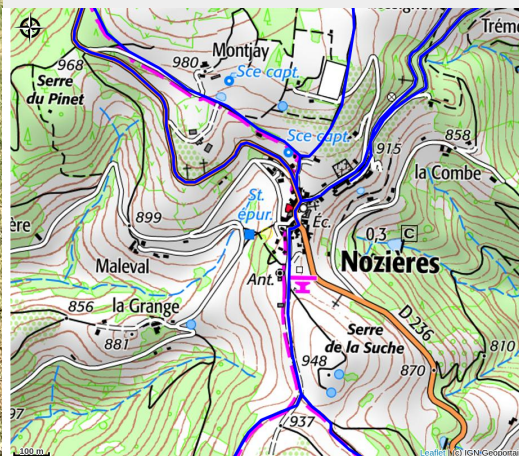

Aire de jeux "le Balcon du Doux"

Pays de Lamastre

Crédit photo : Aire de jeux (Sophie Laurent)

Le Balcon du Doux est un site de loisirs aménagé avec balises d'orientation, terrain de boules, jeux d'enfants, sanitaires et aire de pique-nique. Les balises d'orientation en béton, donnent la direction des points culminants des montagnes.

Infos pratiques

Categorie : Patrimoine naturel

Description

On admire une superbe vue à 360 degrés sur les Alpes, le Ventoux et le plateau ardéchois.

Situation géographique

Toutes les infos pratiques

Informations pratiques