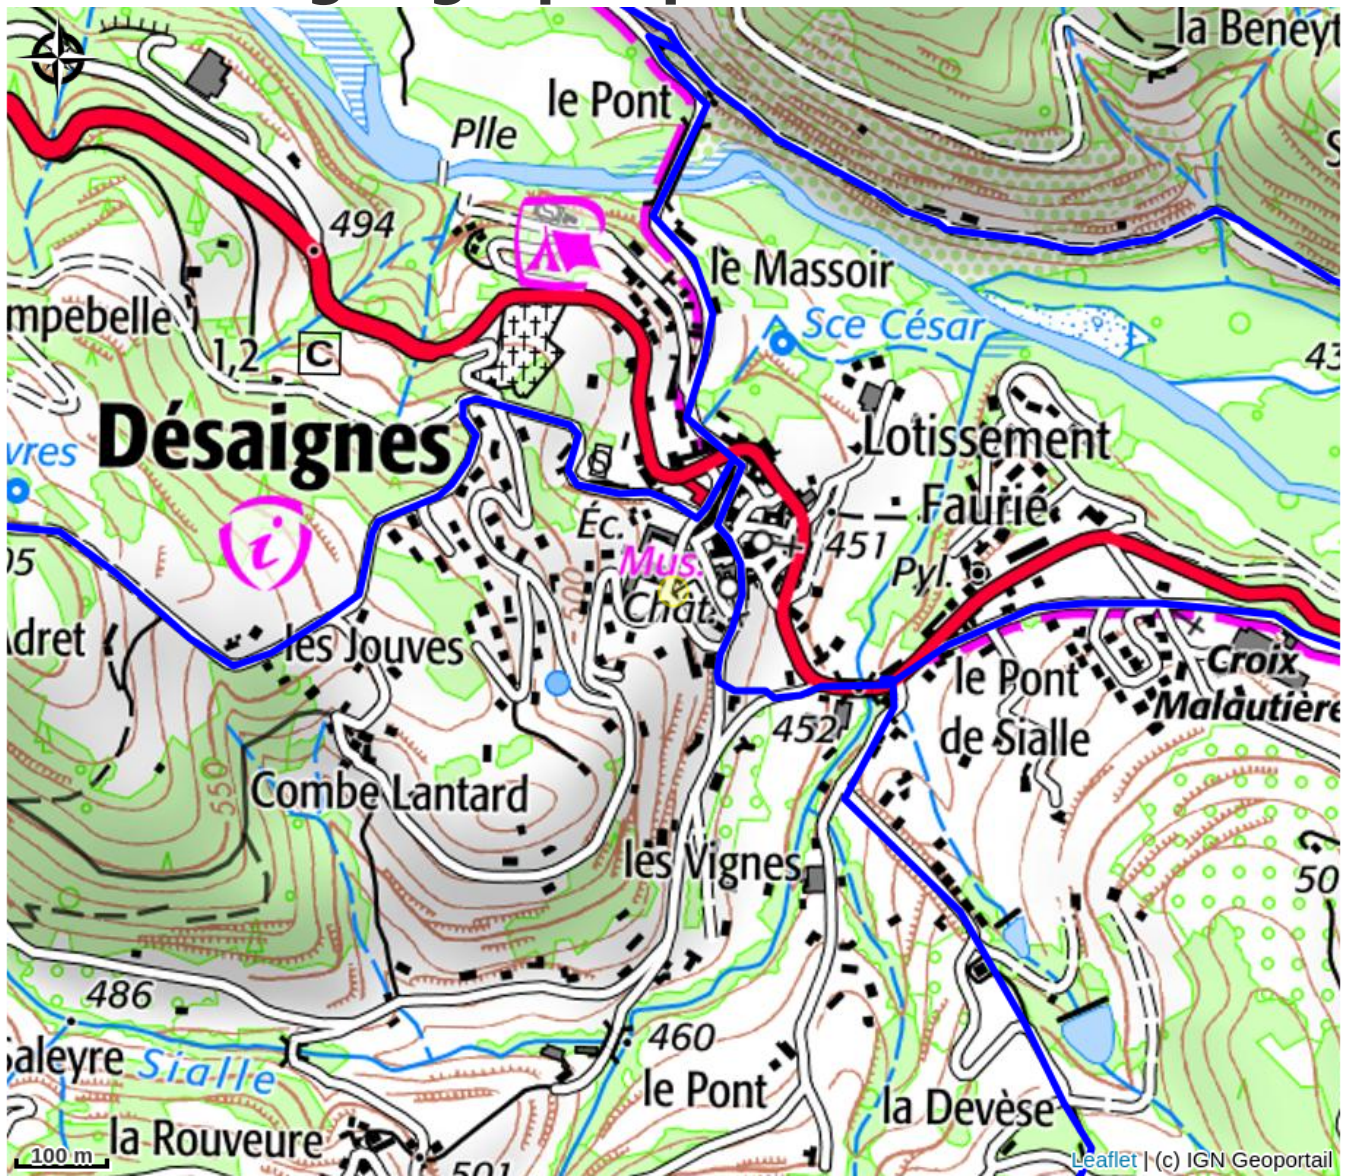

Aire de jeux du boulodrome

Pays de Lamastre

Crédit photo : Aire de jeux (Pixabay)

Située place du boulodrome.

Infos pratiques

Categorie : Patrimoine naturel

Situation géographique

Toutes les infos pratiques

Informations pratiques

Ouverture:

Du 01/01 au 31/12.

Tarifs:

Gratuit.

Accès:

Boulodrome

Fiche mise à jour par Office de Tourisme du Pays de Lamastre le 19/12/2023