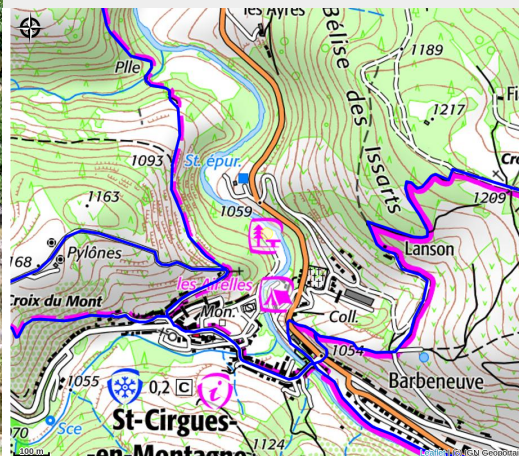

Baignade au plan d'eau

Montagne d'Ardèche

Crédit photo : (©ARG-ADT07)

Venez profiter du plan d'eau de Saint-Cirgues-en-Montagne non loin du camping pour vous y rafraîchir. Des aires de jeux sont présentes pour les enfants.