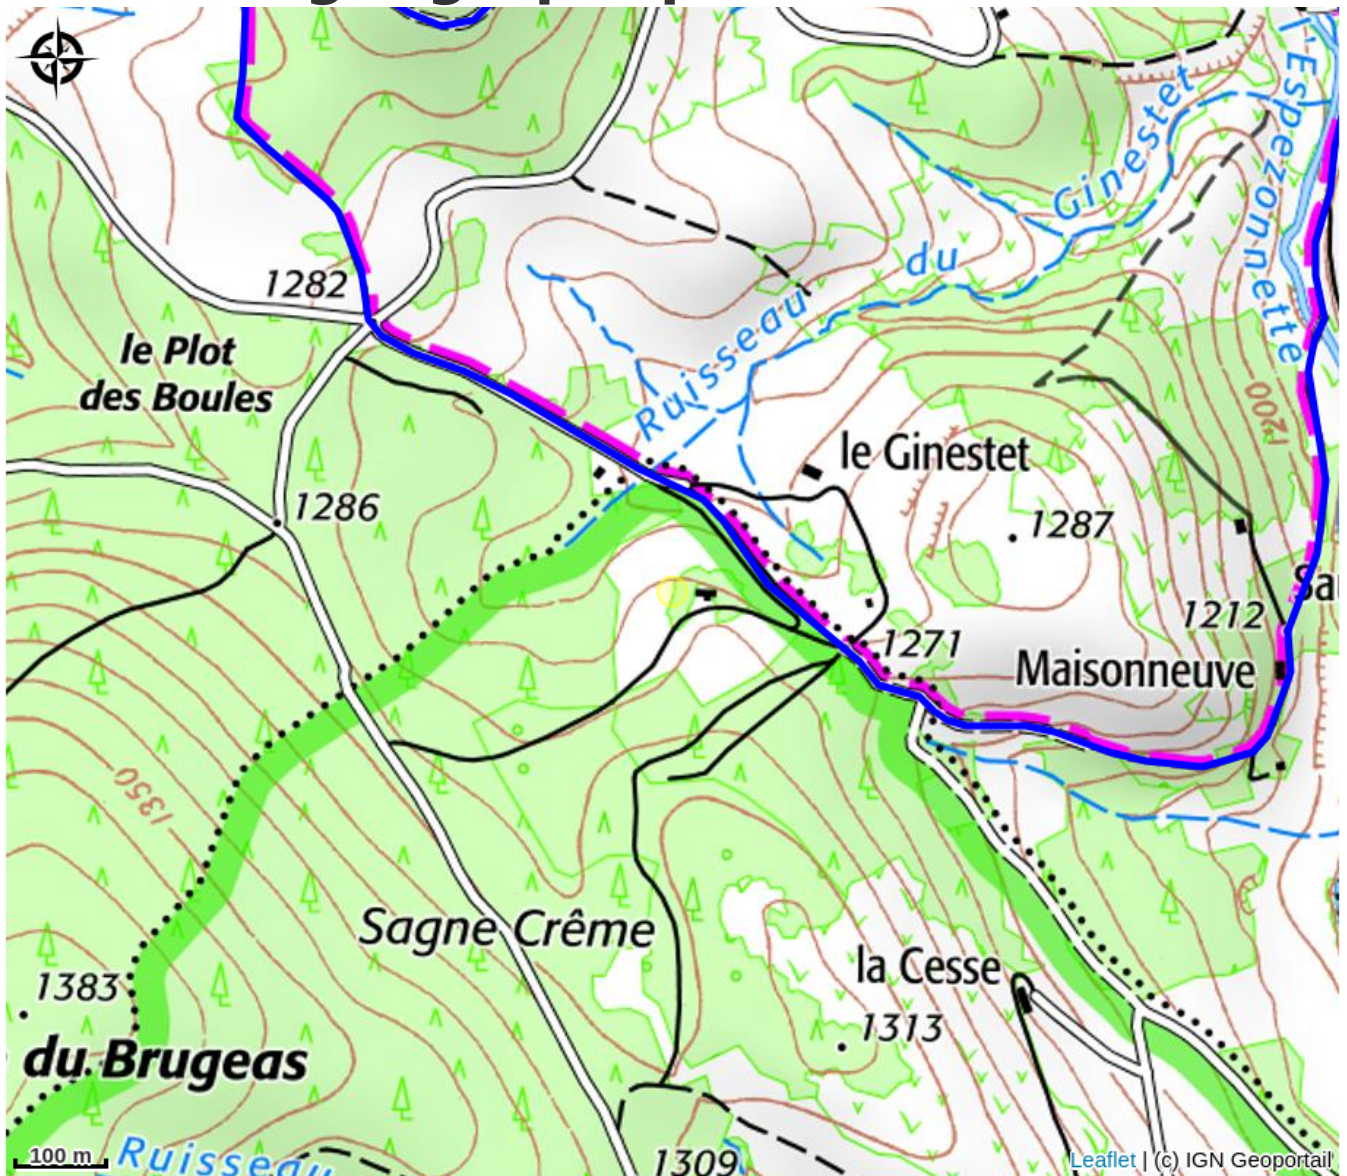

# Le Ginestet

Montagne d'Ardèche

*Maison de 100 m<sup>2</sup> située sur la commune d'aster, dans une clairière au milieu de la forêt, située à environ 3 km du village de Lanarce.*

# Situation géographique