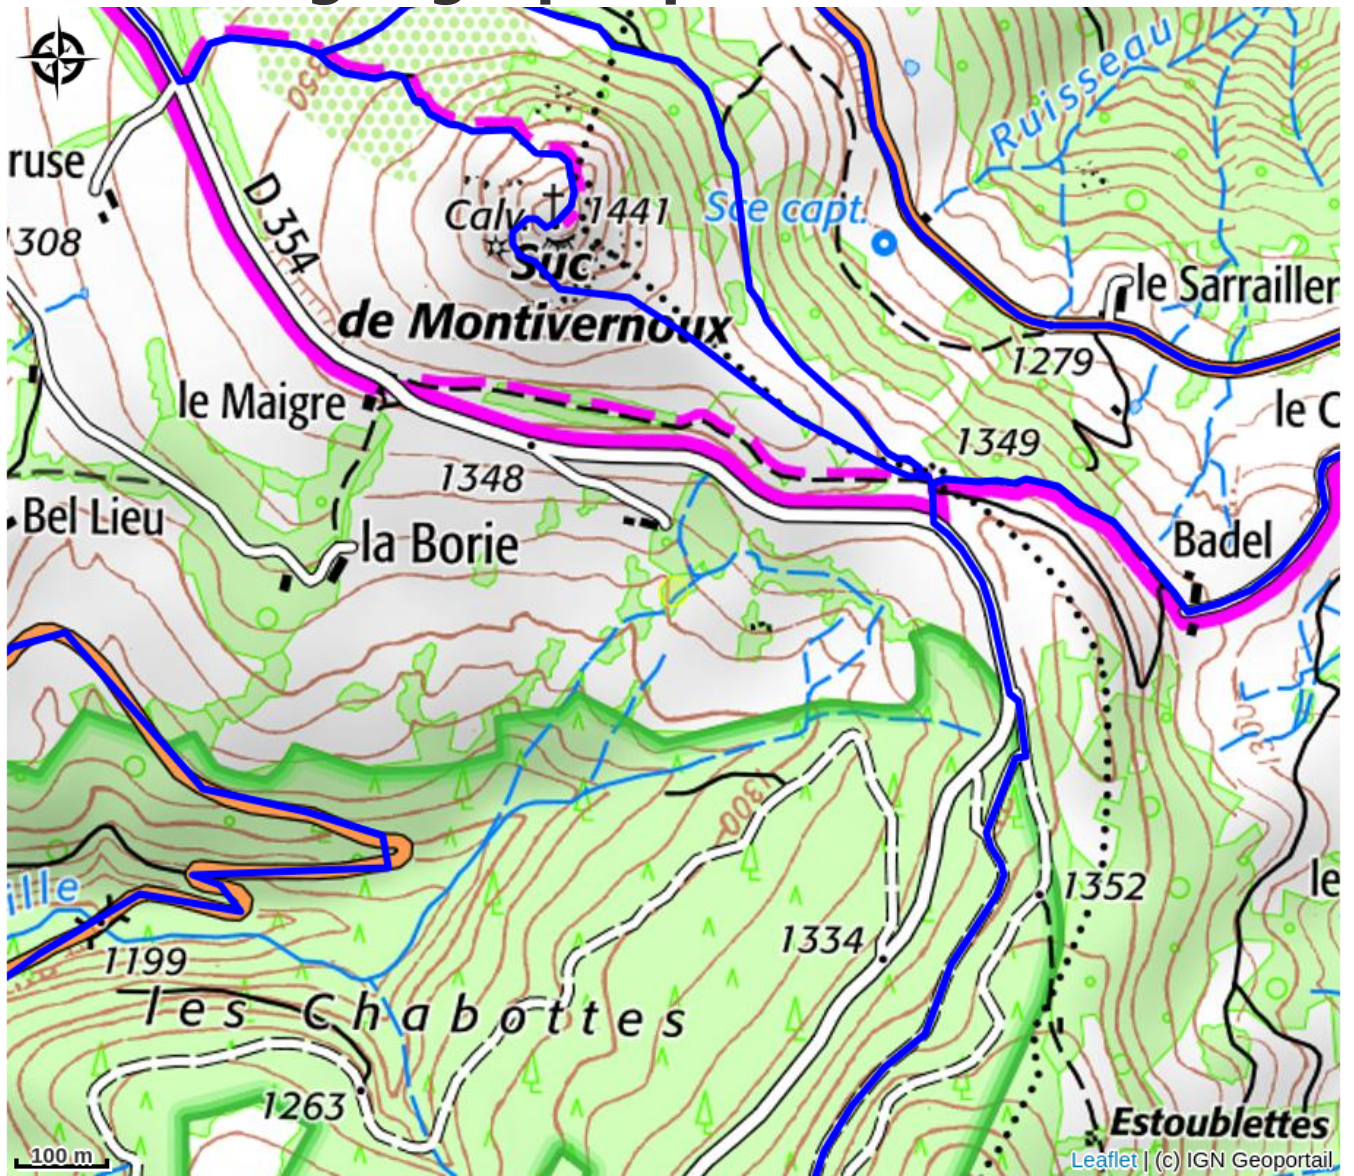

Situation géographique