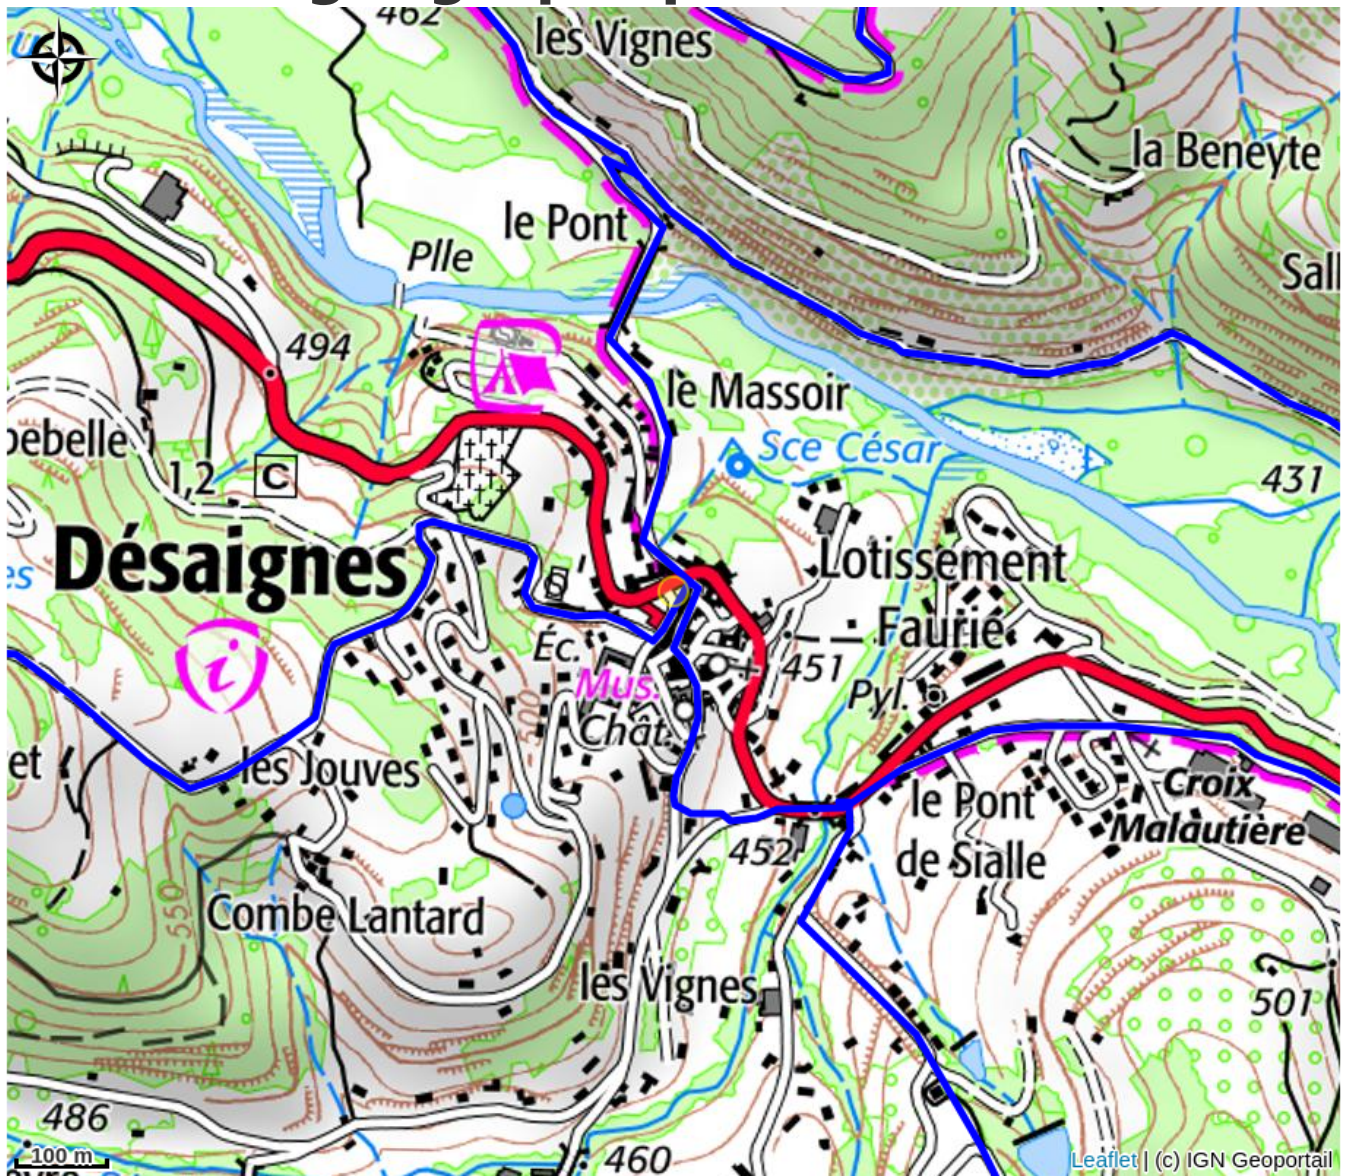

Marché de producteurs

Pays de Lamastre

Crédit photo : Marché (Anna)

Les producteurs locaux offrent une expérience unique de vente directe et de dégustation de leurs produits au cœur du village médiéval de Désaignes, classé 'Village de caractère'. Un incontournable marché du terroir.

Infos pratiques

Categorie : Marchés

Situation géographique

Toutes les infos pratiques

Informations pratiques

Ouverture:

Du 04/04 au 27/06/2025, tous les jours à 16h30.

Du 04/07 au 29/08/2025, tous les jours à 17h.

Du 05/09 au 19/12/2025, tous les jours à 16h30.

Tarifs:

Accès libre.

Services:

Animaux acceptés

Fiche mise à jour par Office de Tourisme du Pays de Lamastre le 09/01/2025

Contact

07570 Désaignes