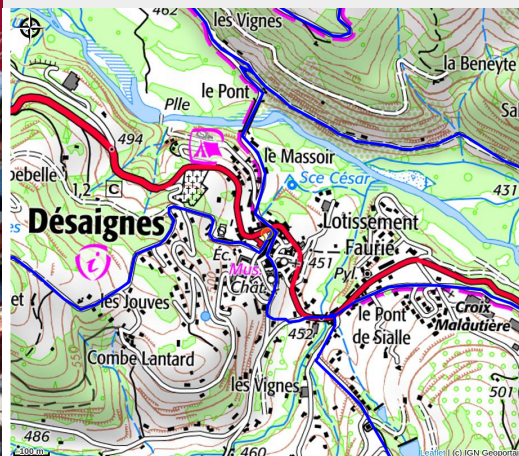

Marché de producteurs

Pays de Lamastre

Crédit photo : Marché (Anna)

Les producteurs locaux offrent une expérience unique de vente directe et de dégustation de leurs produits au cœur du village médiéval de Désaignes, classé 'Village de caractère'. Un incontournable marché du terroir.