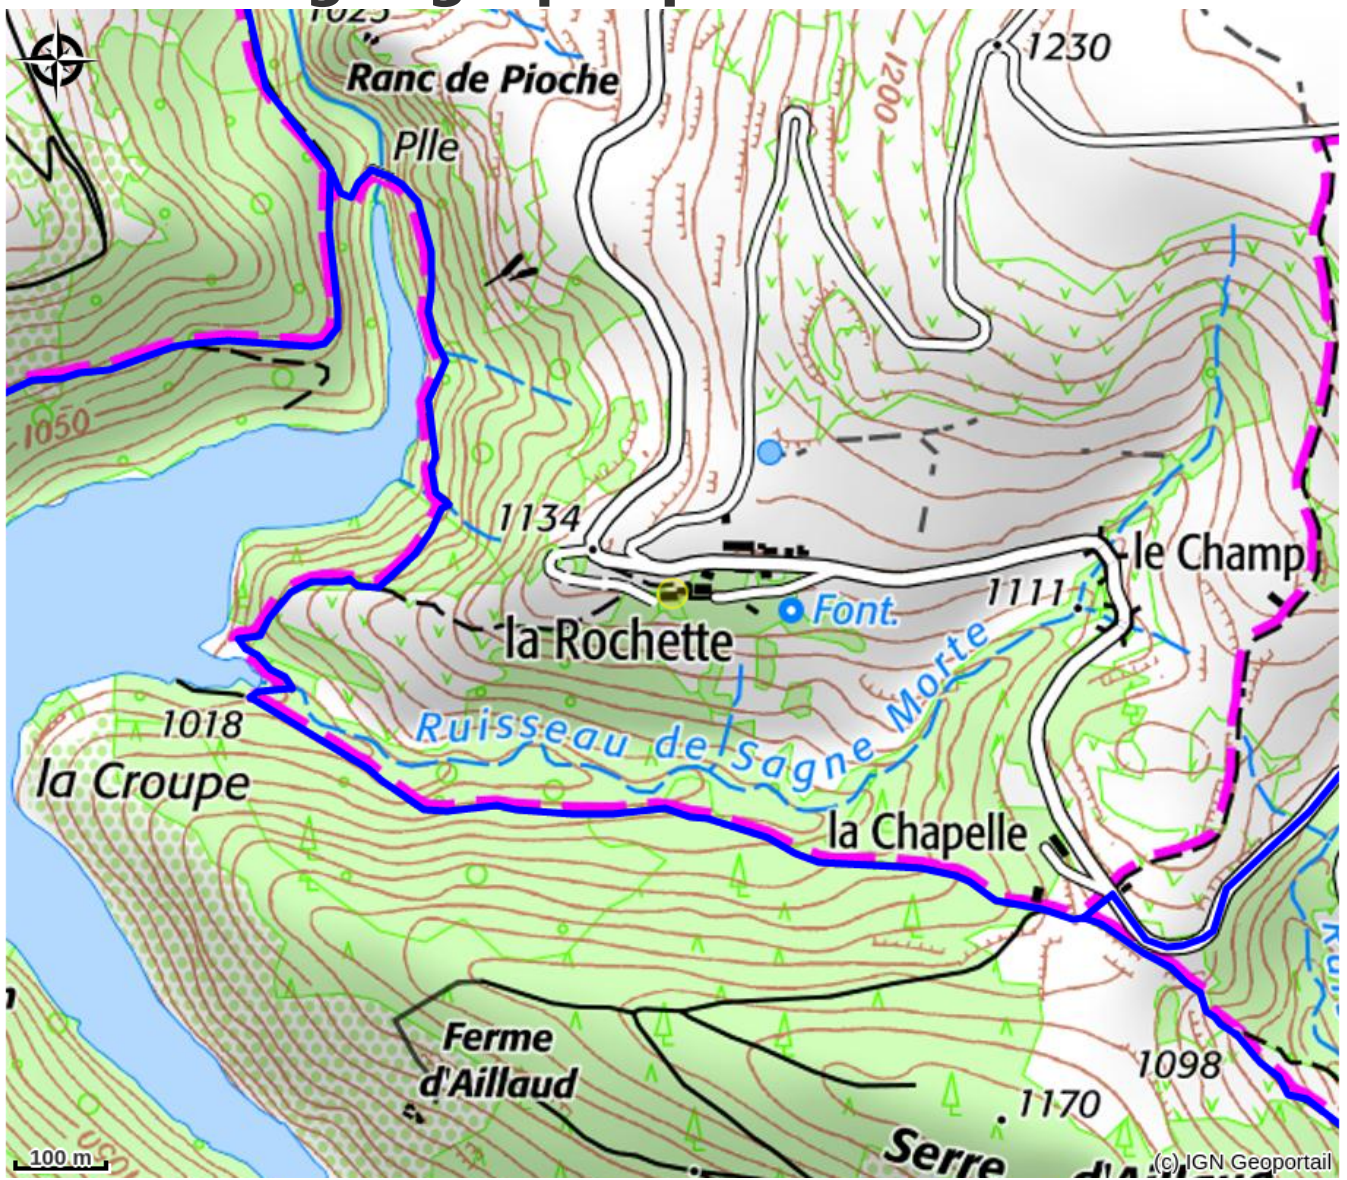

Chez Anne-Marie

MONTAGNE D'ARDECHE

Crédit photo : Location Laurent

Maison indépendante dans un environnement paisible et reposant. Vous disposez d'espace vert. Des randonnées à pied, vélo, baignade, pêche et cueillette pour découvrir nos beaux paysages.

Infos pratiques

Categorie : Hébergements

Description

A proximité le Mont-Gerbier de Jonc et le Lac d'Issarlès et environ 1h de la Grotte Chauvet.

Situation géographique

Toutes les infos pratiques

Informations pratiques