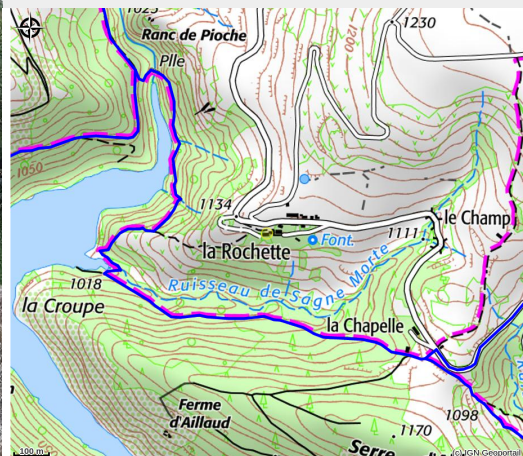

Chez Anne-Marie

MONTAGNE D'ARDECHE

Crédit photo : Location Laurent

Maison indépendante dans un environnement paisible et reposant. Vous disposez d'espace vert. Des randonnées à pied, vélo, baignade, pêche et cueillette pour découvrir nos beaux paysages.

Infos pratiques

Categorie : Hébergements

Description

A proximité le Mont-Gerbier de Jonc et le Lac d'Issarlès et environ 1h de la Grotte Chauvet.

Situation géographique

Toutes les infos pratiques

Informations pratiques