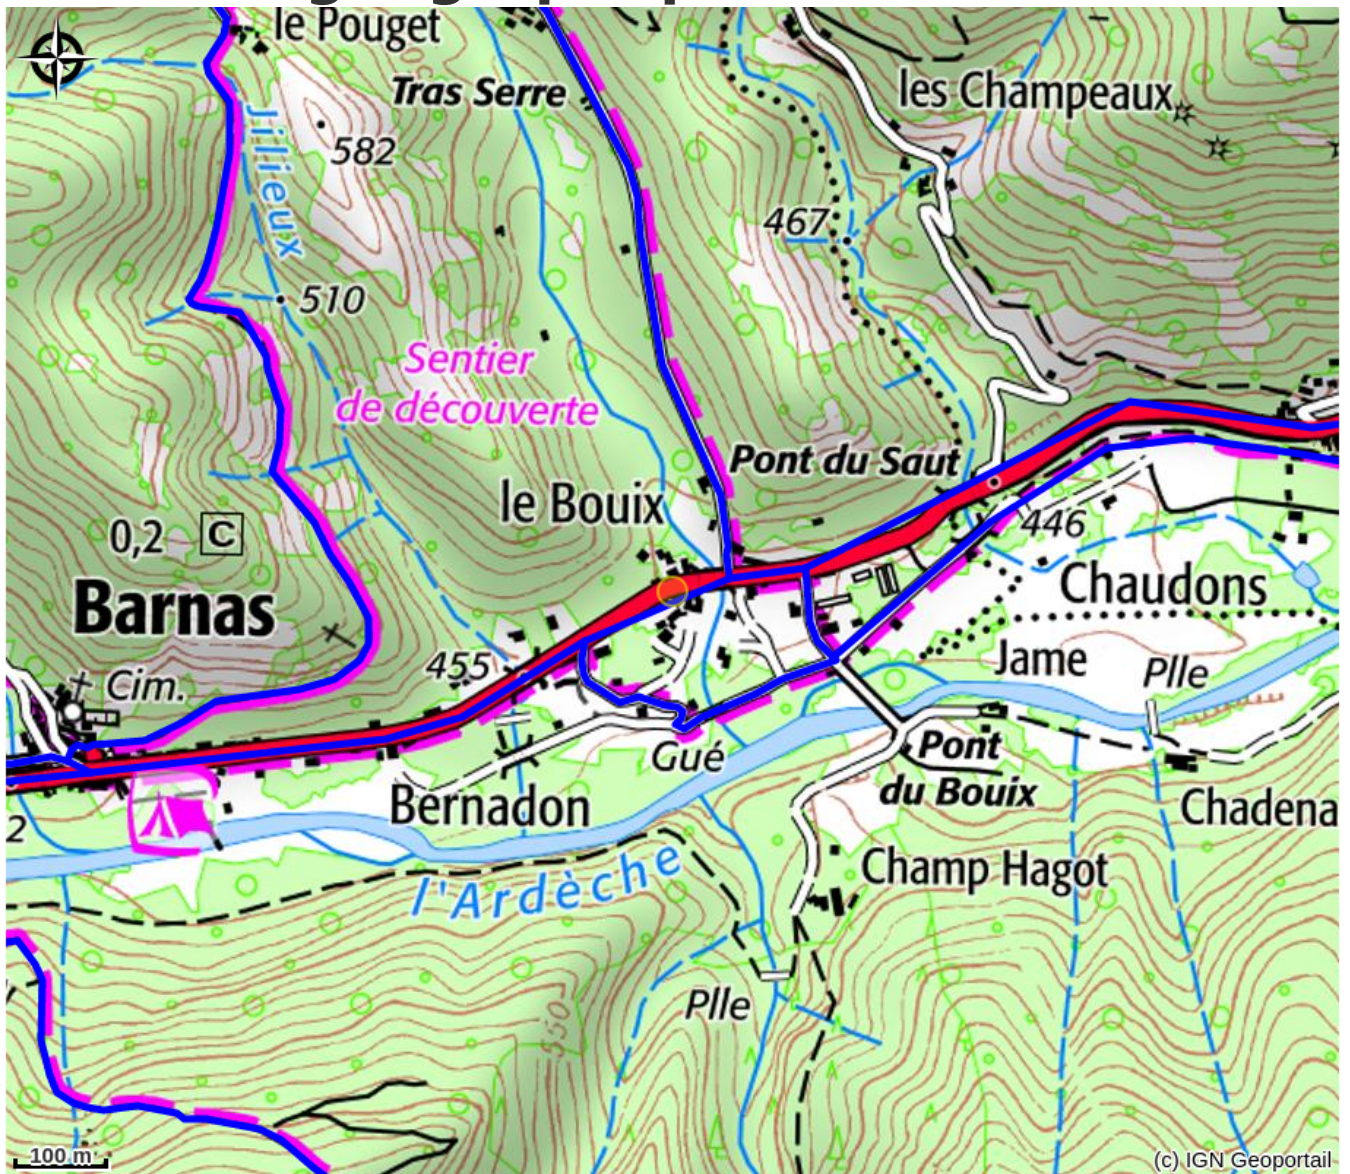

Situation géographique