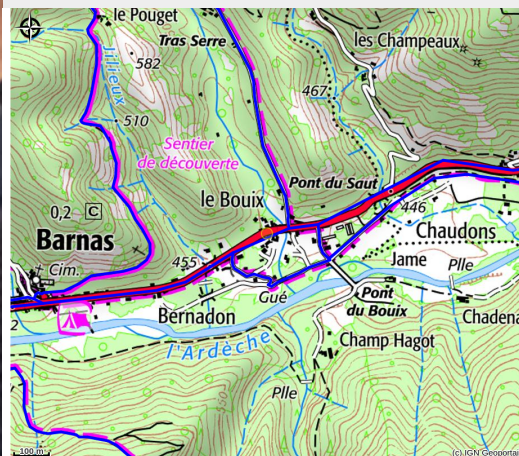

Illustrations de livres, BD et dessins sur différents supports, fresques, interventions scolaires, commandes de tableaux. Boutique-exposition : Ouverture chaque samedi de juin à octobre, de 14h00 à 19h00 ou sur RDV.

Infos pratiques

Categorie : Espaces de création

: Gîtes d'étapes