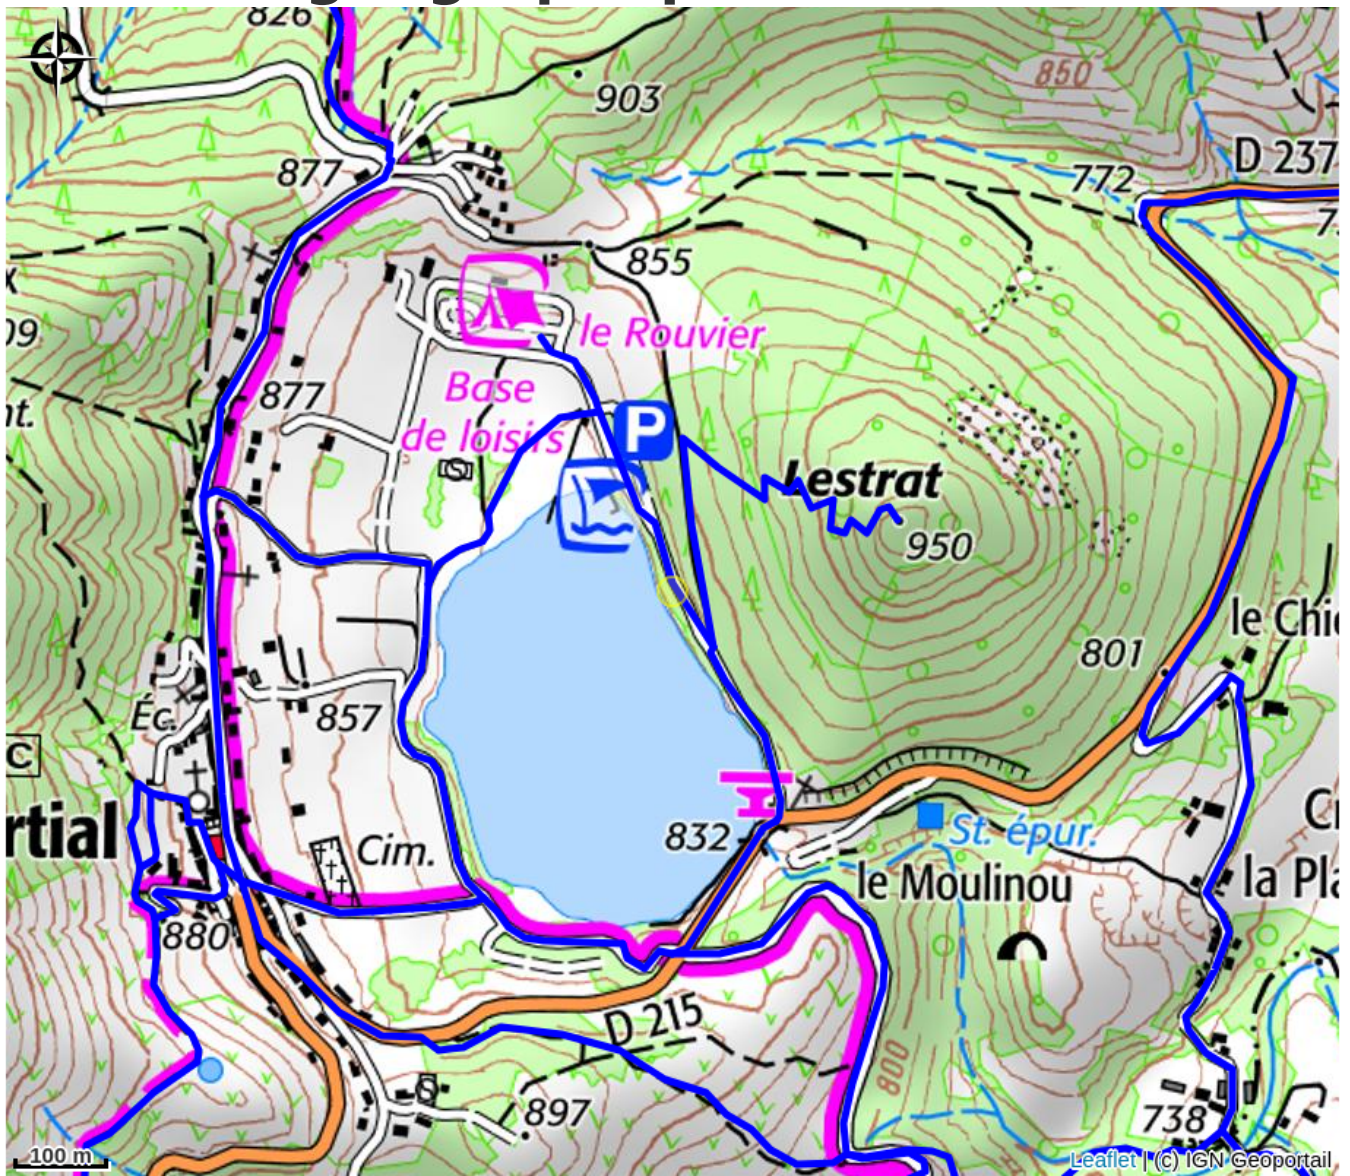

# Aire de Jeux

Montagne d'Ardèche

Crédit photo : (Yves François)

*Voici le lieu idéal pour la baignade, les jeux aquatiques et tours de pédalo, la pétanque, ou encore la pêche, une balade au suc de Lestrat, une randonnée des "Chemins Oubliés" à pied ou à VTT. Sur place : tables de pique-nique, aire de jeux et barbecue.*

## Infos pratiques

Categorie : Loisirs

# Situation géographique

### Accès:

Départ sur le chemin menant à la base de loisirs et plage.

*Fiche mise à jour par Office de Tourisme Montagne d'Ardèche le 12/08/2022*