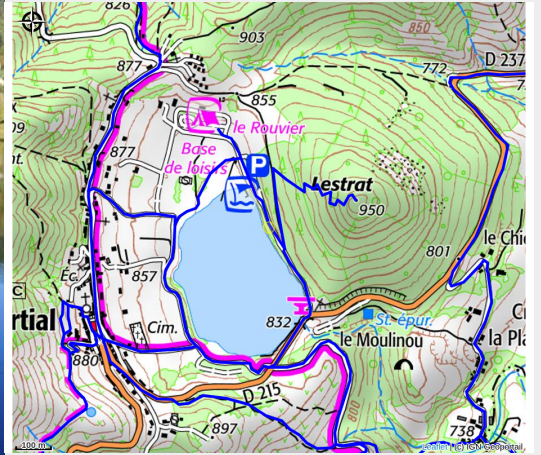

# Aire de Jeux

Montagne d'Ardèche

Crédit photo : (Yves François)

*Voici le lieu idéal pour la baignade, les jeux aquatiques et tours de pédalo, la pétanque, ou encore la pêche, une balade au suc de Lestrat, une randonnée des "Chemins Oubliés" à pied ou à VTT. Sur place : tables de pique-nique, aire de jeux et barbecue.*

## Infos pratiques

Categorie : Loisirs

# Situation géographique

### Accès:

Départ sur le chemin menant à la base de loisirs et plage.

*Fiche mise à jour par Office de Tourisme Montagne d'Ardèche le 12/08/2022*