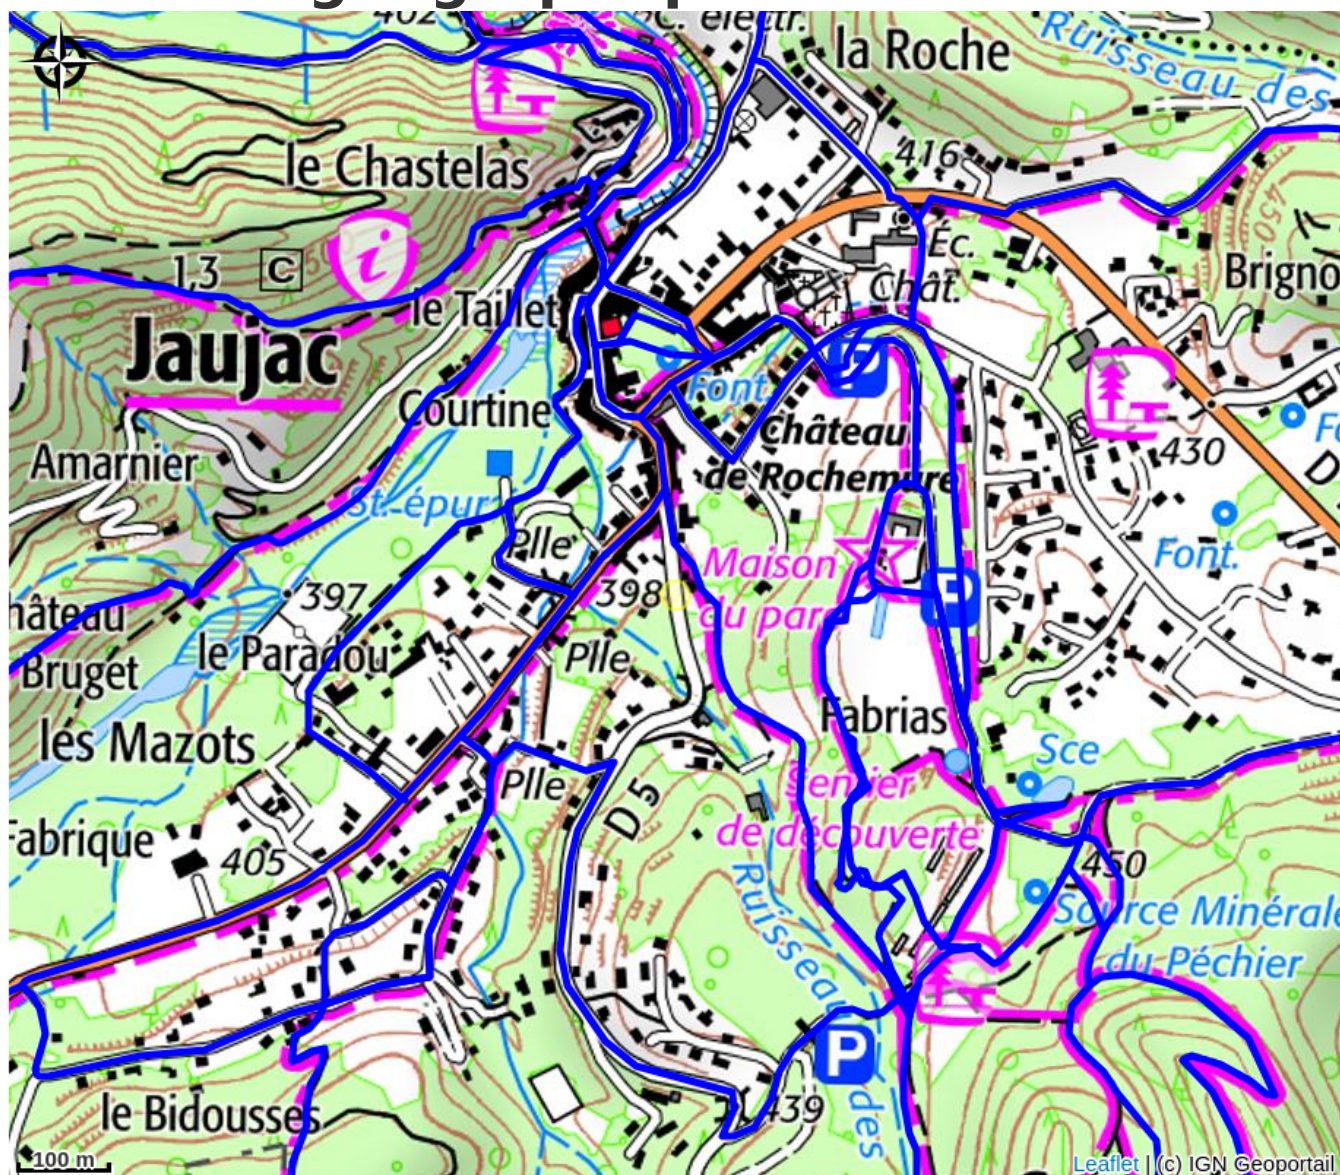

Situation géographique