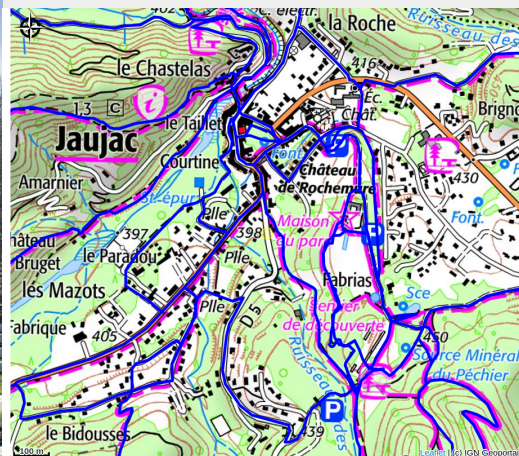

La Bastide de Jaujac

Ardèche des Sources et Volcans

Crédit photo : la bastide (© mairie jaujac)

Le site de La Bastide, un lieu calme dans un écrin de verdure, au pied du volcan.

Infos pratiques

Categorie : Hébergements

Type d'hébergement : Gîtes

Description

La Bastide est située en Ardèche sur la commune de Jaujac, village de caractère et siège de la Maison du Parc naturel régional des Monts d'Ardèche. Le site peut accueillir jusqu'à 64 couchages, dans un lieu calme, ombragé, en pleine nature.