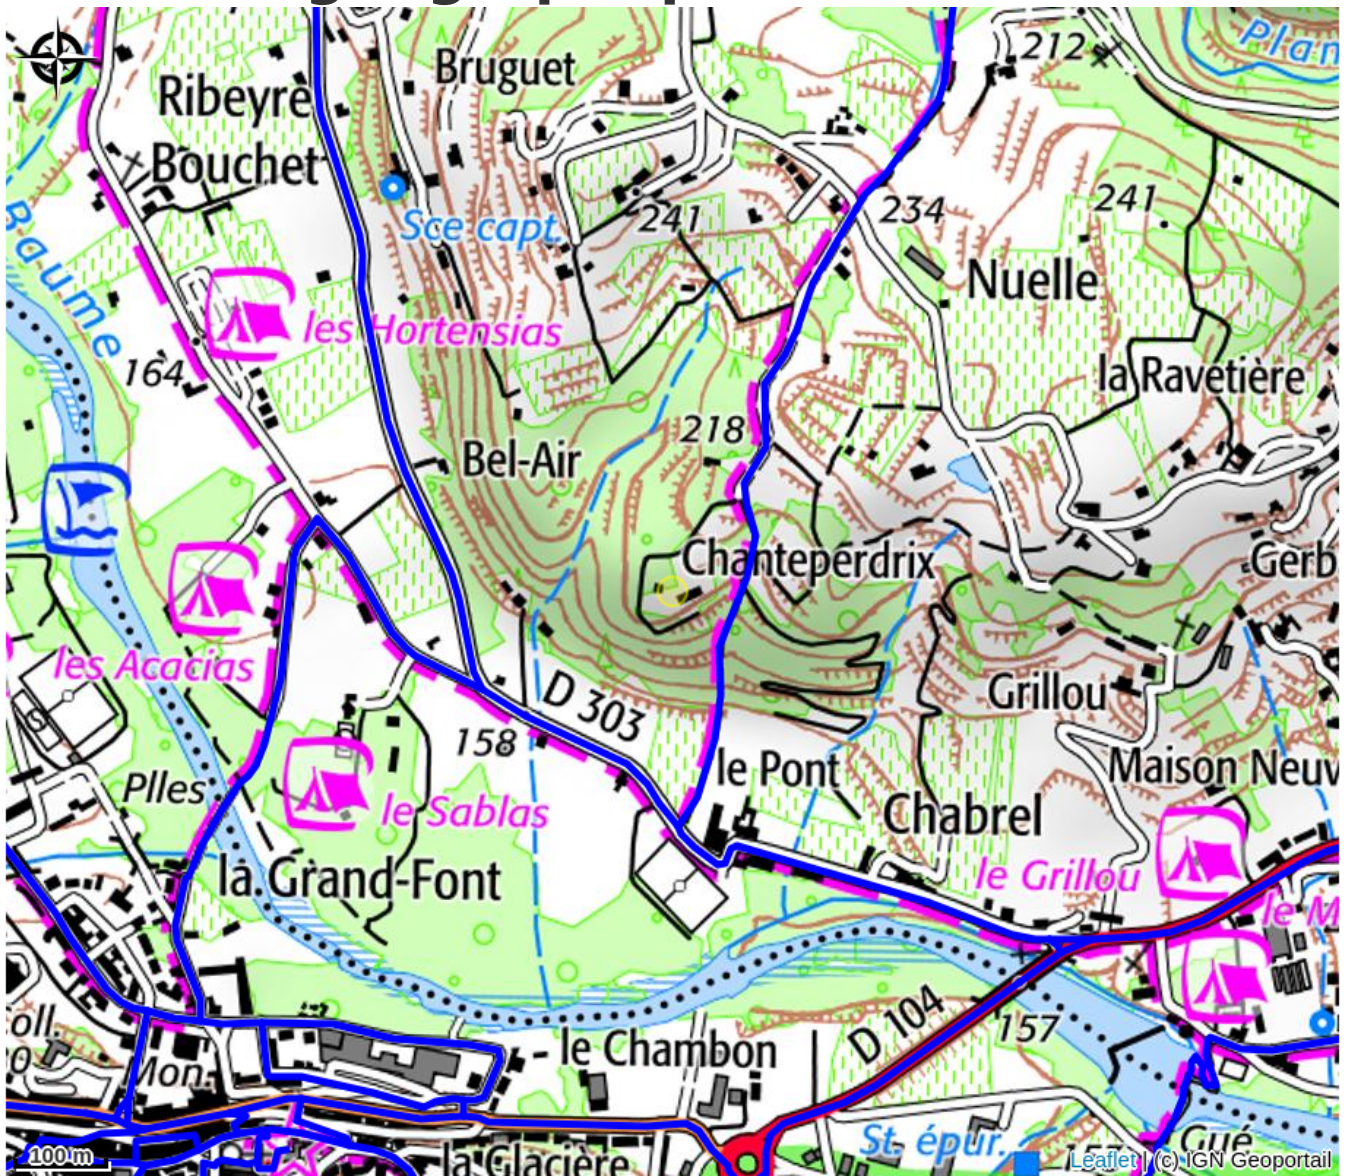

Nous sommes en plein cœur de l'Ardèche du sud, d'où vous allez pouvoir faire mille choses!

Bienvenue dans notre domaine de 4ha qui vous assurera repos et bien-être.

Multiples activités à proximité : VTT, randonnée, canoë, etc.

Visites de sites : Grotte Chauvet 2, Aven d'Orgnac...

# Situation géographique