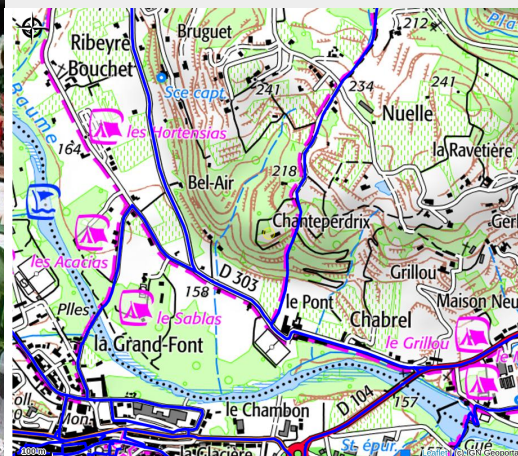

# Domaine de Chantepèrdrix

Pays Beaume Drobie

Crédit photo : La piscine avec vue sur le joli village de joyeuse .... (Gîtes de France)

*Deux chambres dont une suite familiale dans un écrin de verdure idéalement situé au calme. Piscine, tout confort, salle d'eau et toilette privées. Notre domaine de 4ha vous assure repos et bien-être.*