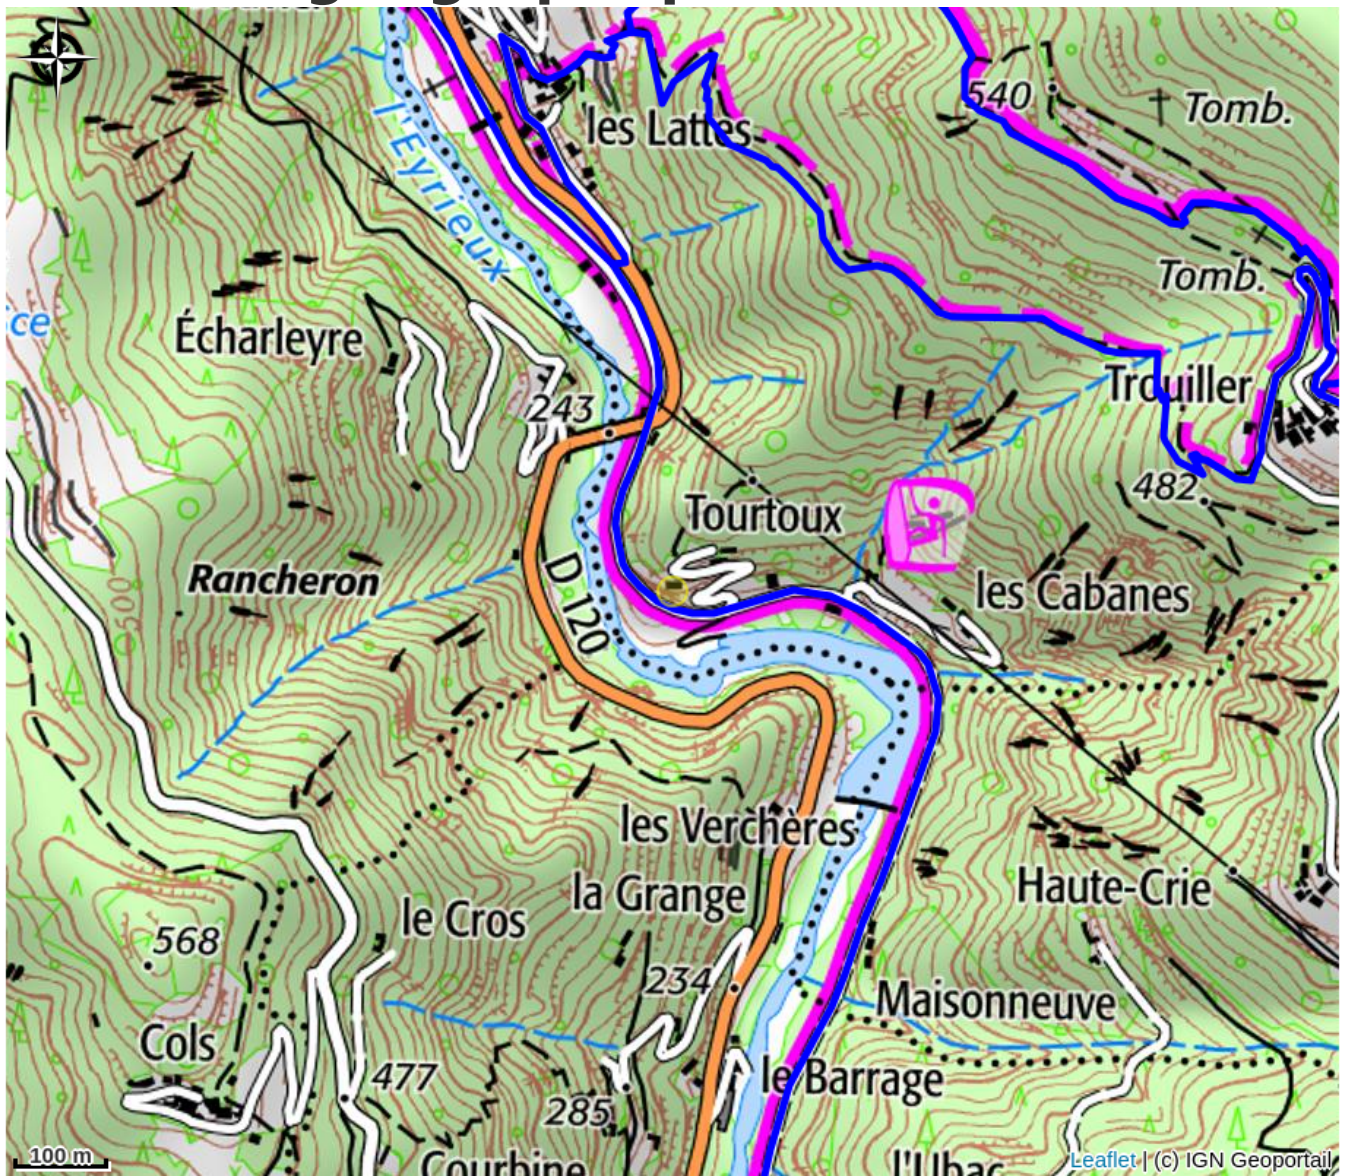

Site d'escalade : Les cabannes

Privas Centre Ardèche

No photo

87 voies du niveau 3a au niveau 7b+

Infos pratiques

Categorie : Sites de pratique

Type de pratique : Sports de grimpe / Sports de corde

Situation géographique