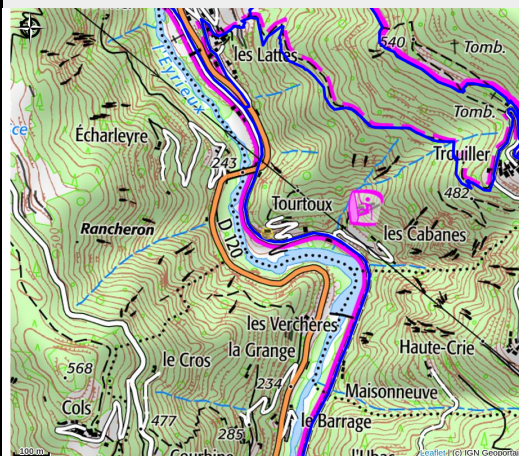

Site d'escalade : Les cabannes

Privas Centre Ardèche

No photo

87 voies du niveau 3a au niveau 7b+

Infos pratiques

Categorie : Sites de pratique

Type de pratique : Sports de grimpe / Sports de corde

Situation géographique