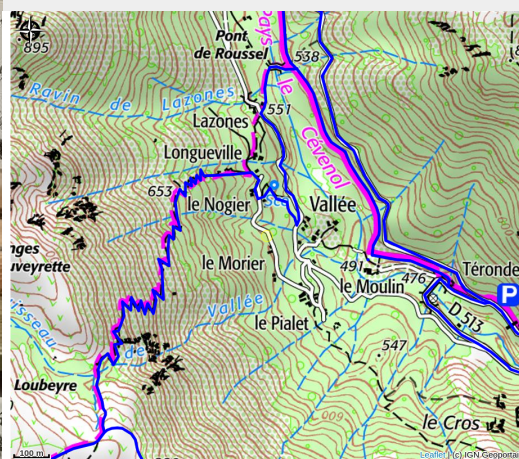

Le Bois de Belle producteur, transformateur, formateur et conférencier

Pays des Vans en Cévennes

Crédit photo : Bois de Belle (E.Baudrenghien - OT Cévennes d'Ardèche)

Le Bois de Belle, allie tradition et innovation. Crèmes, marrons grillés, farines, gelées... Une aventure gourmande ! Formations, conférences et expertise en castanéculture, agroécologie et résilience climatique.

Infos pratiques

Categorie : Producteurs

Description

Le Bois de Belle est un producteur et transformateur de châtaignes engagé dans une approche biologique alliant tradition et innovation. Passionné par la culture du châtaignier, il propose des formations et partage son expertise à travers des conférences sur l'histoire castanéicole, l'agroécologie et le changement climatique. Son savoir-faire s'étend également à l'expertise de châtaigneraies et à la mise en place de stratégies de résilience pour préserver ce patrimoine naturel.