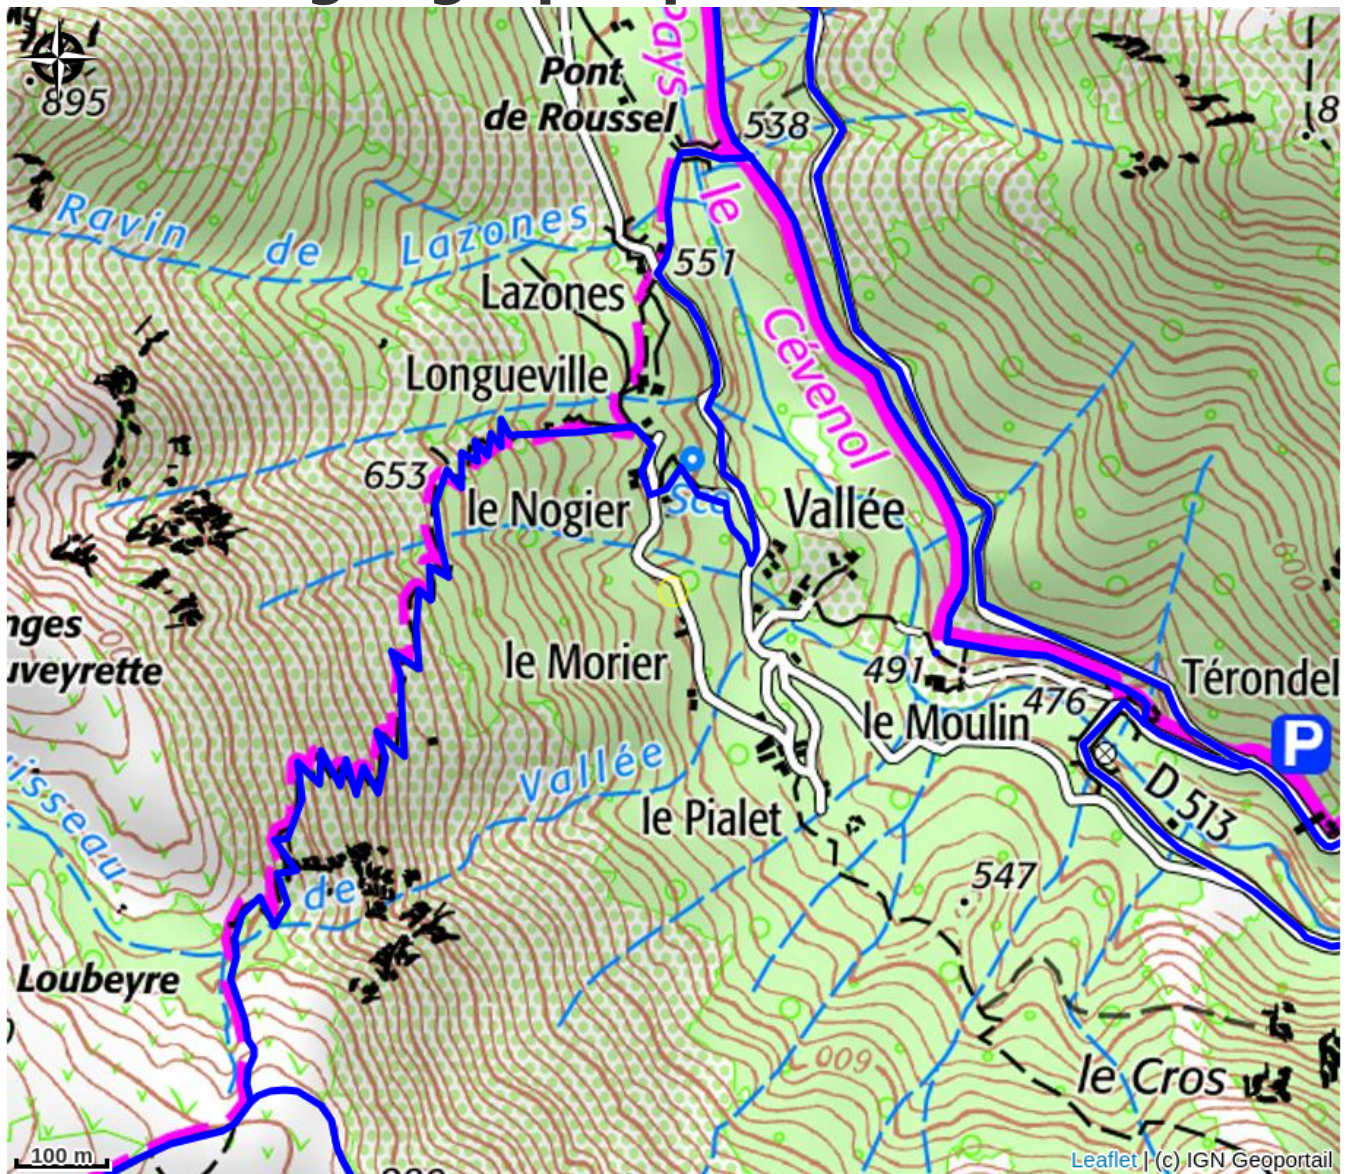

Infos pratiques

Categorie : Producteurs

Description

Le Bois de Belle est un producteur et transformateur de châtaignes engagé dans une approche biologique alliant tradition et innovation. Passionné par la culture du châtaignier, il propose des formations et partage son expertise à travers des conférences sur l'histoire castanéicole, l'agroécologie et le changement climatique. Son savoir-faire s'étend également à l'expertise de châtaigneraies et à la mise en place de stratégies de résilience pour préserver ce patrimoine naturel.

Une invitation à découvrir et savourer l'authenticité de la châtaigne sous toutes ses formes !

Situation géographique

Toutes les infos pratiques

Informations pratiques

Ouverture:

Du 01/01 au 31/12, tous les jours.