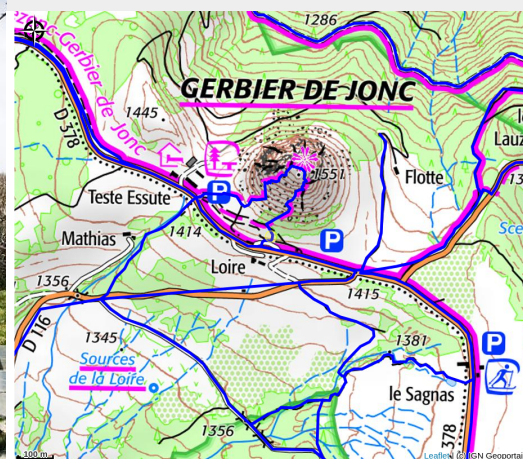

Maison de site du Mont Gerbier-de-Jonc

Montagne d'Ardèche

Crédit photo : (FG)

A travers des maquettes, des diaporamas et des films, sont expliqués la géologie, le volcanisme, la naissance des Sources de la Loire et le phénomène du partage des eaux.

Infos pratiques

Categorie : Sites de visite

Sites : Maisons et musées

Types : Espaces de découvertes

Description

Un espace est dédié aux produits du terroir, boutique souvenirs, littérature régionale.

Situation géographique