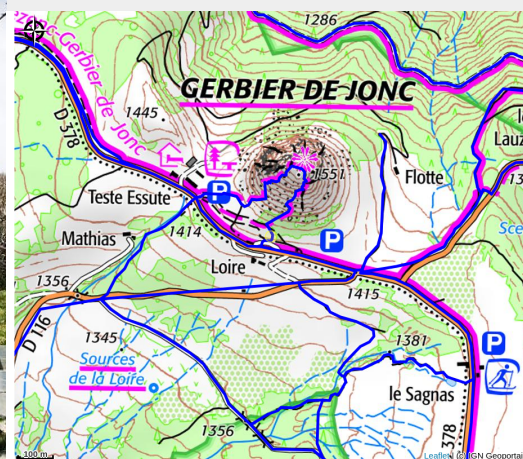

Maison de site du Mont Gerbier-de-Jonc

Montagne d'Ardèche

Crédit photo : (FG)

A travers des maquettes, des diaporamas et des films, sont expliqués la géologie, le volcanisme, la naissance des Sources de la Loire et le phénomène du partage des eaux.

Infos pratiques

Categorie : Sites de visite

Sites : Maisons et musées

Types : Espaces de découvertes

Description

Un espace est dédié aux produits du terroir, boutique souvenirs, littérature régionale.

Situation géographique