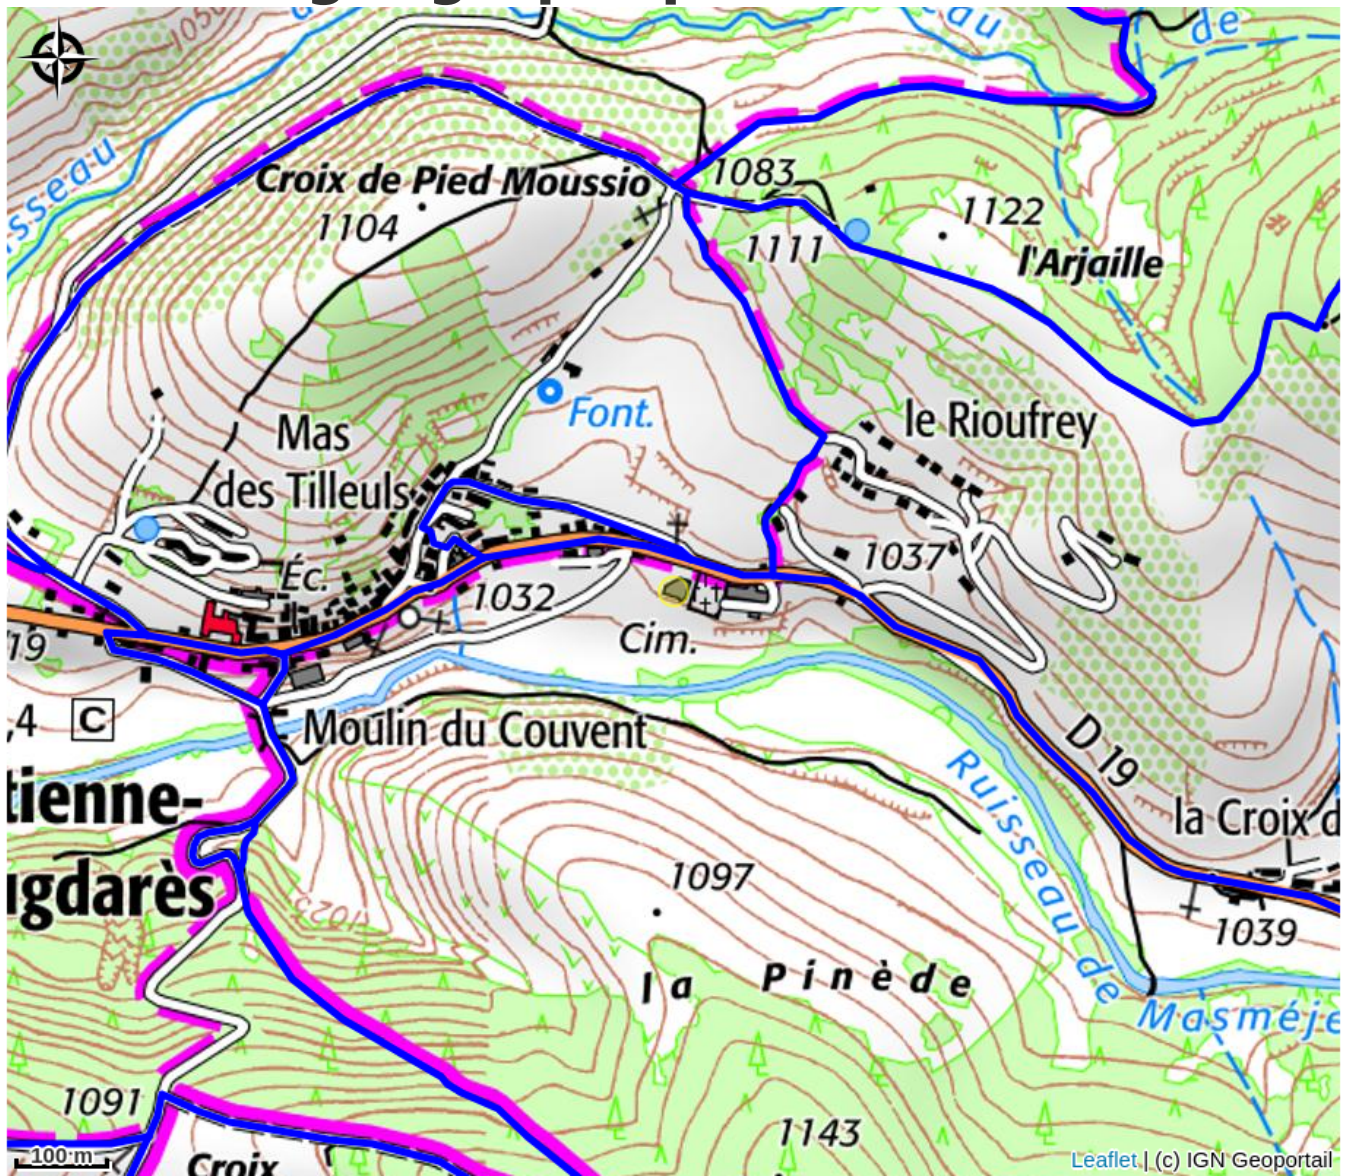

Escape Game Papillon Volume 2

Montagne d'Ardèche

Crédit photo : (Chloé BANICQ)

Réussirez-vous à vous échapper de prison avant la fin du compte à rebours ? La partie permet au travers du jeu, casse tête et fouille, de retracer l'incroyable évasion du bagnard "Papillon". Sur réservation.

Infos pratiques

Categorie : Loisirs

Situation géographique

Toutes les infos pratiques

Informations pratiques

Ouverture:

Du 01/07 au 31/12/2025.

Sur réservation.

Manche pour 2 pers ou pour de 3 à 6 pers.

Tarifs:

Tarif unique : 20 €.

Modes de paiement:

Chèque, Espèces

Fiche mise à jour par Office de Tourisme Montagne d'Ardèche le 27/02/2025

Contact

Ancienne Gendarmerie
07590 Saint-Étienne-de-Lugdarès
Tél. 06 23 32 71 39
animation@mairie-stedl.fr