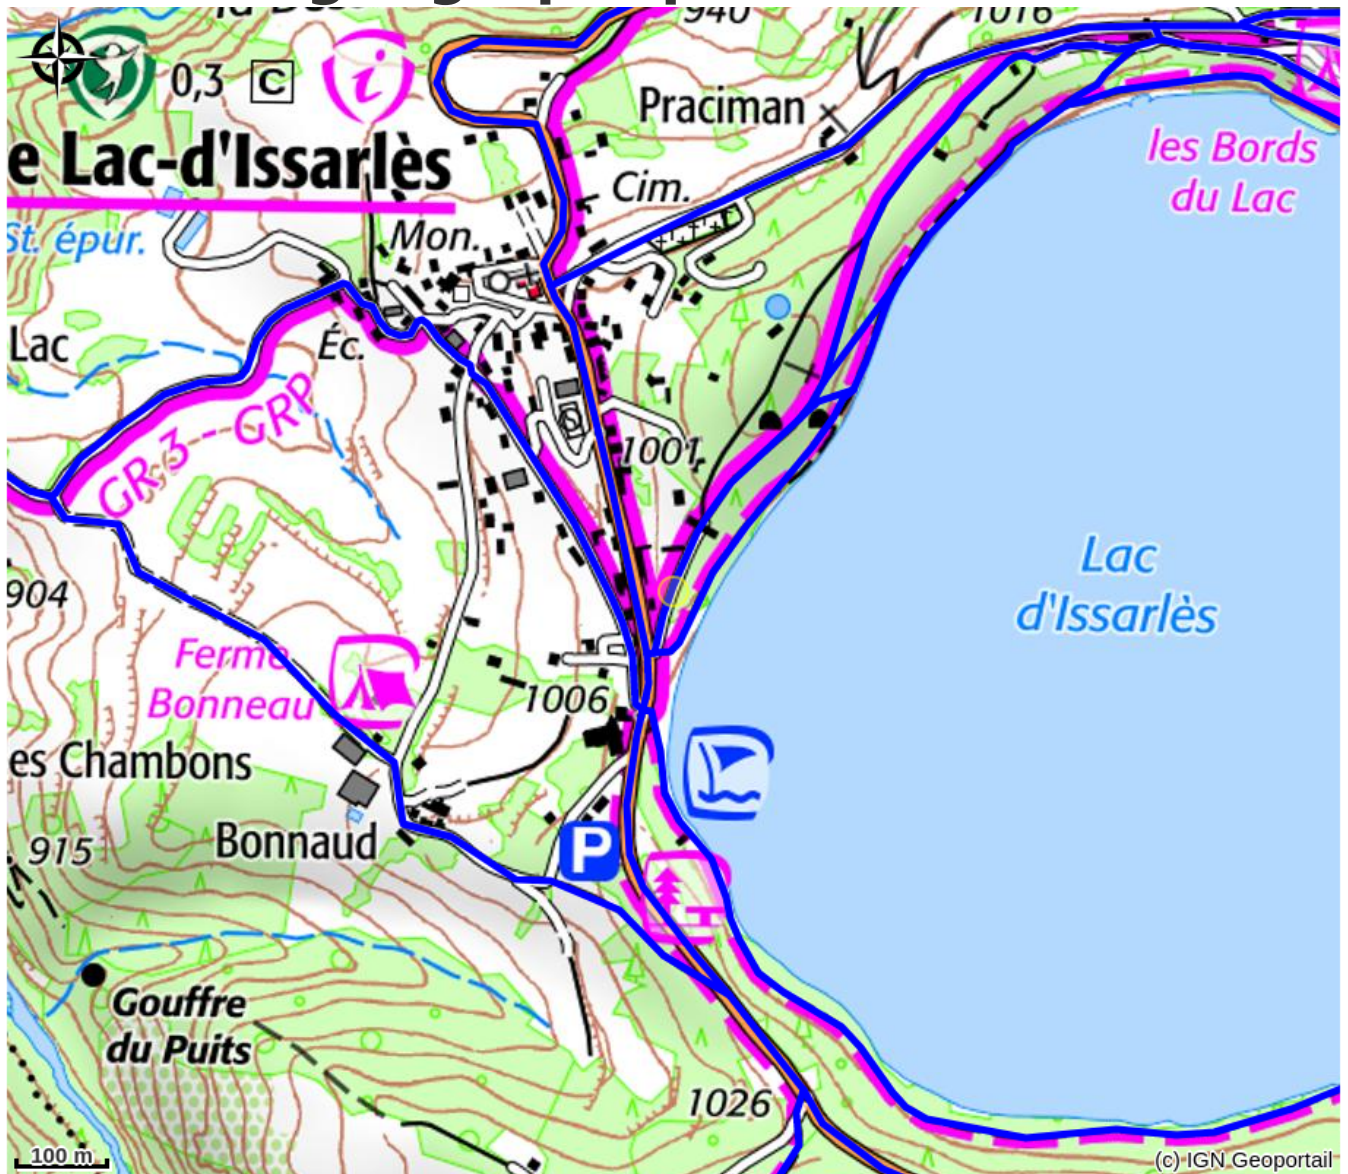

# Hôtel le Beauséjour

MONTAGNE D'ARDECHE

Crédit photo : Hôtel le Beauséjour (©M.Rissoan-ADT07)

*Hôtel situé tout près du lac, cuisine régionale à base de produits du terroir. Nombreuses activités de plein air.*

# Situation géographique

### Ouverture:

Du 13/03 au 10/11