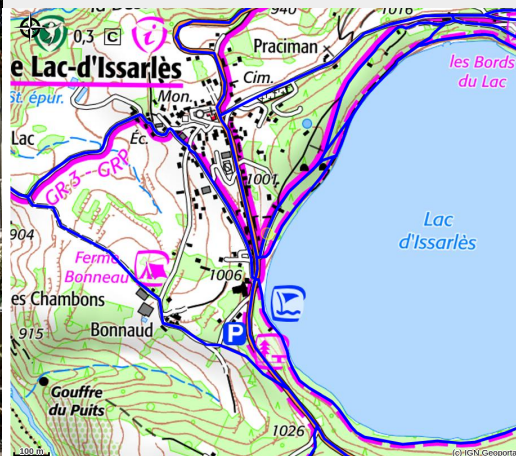

# Hôtel le Beauséjour

MONTAGNE D'ARDECHE

Crédit photo : Hôtel le Beauséjour (©M.Rissoan-ADT07)

*Hôtel situé tout près du lac, cuisine régionale à base de produits du terroir. Nombreuses activités de plein air.*

# Situation géographique